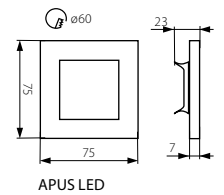

Dekorativní svítidlo LED
Dekoratívne svietidlo LED

APUS / TERRA / LIRIA

Kanlux

Model	Code	Color	Height [mm]	Material
APUS LED WW	23106	3000	13	kartáčovaný hliník / kartáčovaný hliník
APUS LED CW	23107	6500	15	kartáčovaný hliník / kartáčovaný hliník
APUS LED W-WW	26840	3000	13	bílá / biela
APUS LED W-CW	26841	6500	15	bílá / biela
TERRA LED WW	23102	3000	13	kartáčovaný hliník / kartáčovaný hliník
TERRA LED CW	23104	6500	15	kartáčovaný hliník / kartáčovaný hliník
TERRA LED W-WW	26842	3000	13	bílá / biela
TERRA LED W-CW	26843	6500	15	bílá / biela
LIRIA LED WW	23114	3000	13	kartáčovaný hliník / kartáčovaný hliník
LIRIA LED CW	23115	6500	15	kartáčovaný hliník / kartáčovaný hliník
LIRIA LED W-WW	26844	3000	13	bílá / biela
LIRIA LED W-CW	26845	6500	15	bílá / biela

CZ

těleso svítidla: leštěná nerezova ocel

vhodné pro montáž na normálně hořlavé povrchy

SK

teleso svietidla: leštená nerezova ocel

vhodné pre montáž na normálne horľavé povrchy