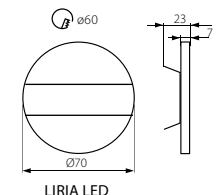

LIRIA LED

TERRA LED

TERRA LED W

LIRIA LED

LIRIA LED W

Kanlux

Model	Code	Color	Height [mm]	Material
APUS LED WW	23106	3000	13	kartáčovaný hliník / kartáčovaný hliník
APUS LED CW	23107	6500	15	kartáčovaný hliník / kartáčovaný hliník
APUS LED W-WW	26840	3000	13	bílá / biela
APUS LED W-CW	26841	6500	15	bílá / biela
TERRA LED WW	23102	3000	13	kartáčovaný hliník / kartáčovaný hliník
TERRA LED CW	23104	6500	15	kartáčovaný hliník / kartáčovaný hliník
TERRA LED W-WW	26842	3000	13	bílá / biela
TERRA LED W-CW	26843	6500	15	bílá / biela
LIRIA LED WW	23114	3000	13	kartáčovaný hliník / kartáčovaný hliník
LIRIA LED CW	23115	6500	15	kartáčovaný hliník / kartáčovaný hliník
LIRIA LED W-WW	26844	3000	13	bílá / biela
LIRIA LED W-CW	26845	6500	15	bílá / biela

CZ

těleso svítidla: leštěná nerezova ocel

vhodné pro montáž na normálně hořlavé povrchy

SK

teleso svietidla: leštená nerezova ocel

vhodné pre montáž na normálne horľavé povrchy