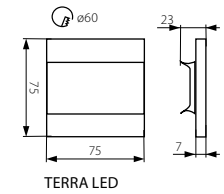

Dekorativní svítidlo LED
Dekoratívne svietidlo LED

APUS / TERRA / LIRIA

APUS LED

Kanlux

Model	Code	Color	Height [mm]	Material
APUS LED WW	23106	3000	13	kartáčovaný hliník / kartáčovaný hliník
APUS LED CW	23107	6500	15	kartáčovaný hliník / kartáčovaný hliník
APUS LED W-WW	26840	3000	13	bílá / biela
APUS LED W-CW	26841	6500	15	bílá / biela
TERRA LED WW	23102	3000	13	kartáčovaný hliník / kartáčovaný hliník
TERRA LED CW	23104	6500	15	kartáčovaný hliník / kartáčovaný hliník
TERRA LED W-WW	26842	3000	13	bílá / biela
TERRA LED W-CW	26843	6500	15	bílá / biela
LIRIA LED WW	23114	3000	13	kartáčovaný hliník / kartáčovaný hliník
LIRIA LED CW	23115	6500	15	kartáčovaný hliník / kartáčovaný hliník
LIRIA LED W-WW	26844	3000	13	bílá / biela
LIRIA LED W-CW	26845	6500	15	bílá / biela

CZ

těleso svítidla: leštěná nerezova ocel

vhodné pro montáž na normálně hořlavé povrchy

SK

teleso svietidla: leštená nerezova ocel

vhodné pre montáž na normálne horľavé povrchy