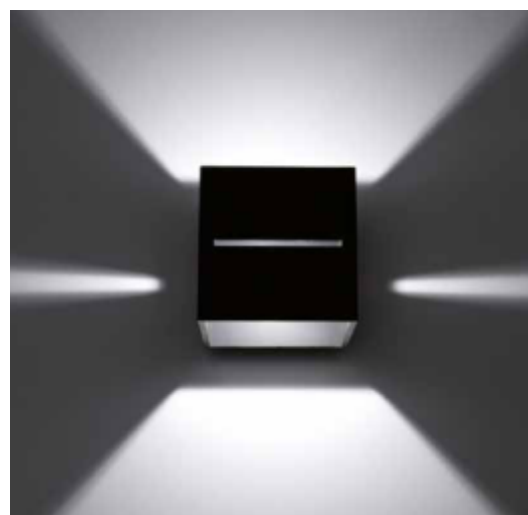

ASIL

G9

ASIL G9 W-W

ASIL G9 W

ASIL G9 W-B

ASIL G9 W-GR

220-240V~
50/60Hz

[mm]
3 x 0,75-2,5

IP
20

ERC

CE

Kanlux

[W]

| | | | |
|--------------|-------|----------------|--------|
| ASIL G9 W-B | 27020 | černá / čierna | max 40 |
| ASIL G9 W-GR | 27021 | šedá / šedá | max 40 |
| ASIL G9 W-W | 27022 | bílá / biela | max 40 |