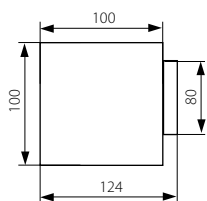

ASIL

G9

ASIL G9 W-W

ASIL G9 W

ASIL G9 W-B

ASIL G9 W-GR

220-240V~
50/60Hz

[mm]
3 x 0,75-2,5

IP
20

ERC

CE

Kanlux

[W]

| | | | |
|--------------|-------|----------------|--------|
| ASIL G9 W-B | 27020 | černá / čierna | max 40 |
| ASIL G9 W-GR | 27021 | šedá / šedá | max 40 |
| ASIL G9 W-W | 27022 | bílá / biela | max 40 |