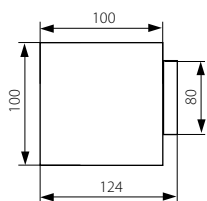

# ASIL

G9

ASIL G9 W-W

ASIL G9 W

ASIL G9 W-B

ASIL G9 W-GR

220-240V~  
50/60Hz

(mm<sup>2</sup>)  
3 x 0,75-2,5

IP  
20

ERC

CE

**Kanlux**

[W]

ASIL G9 W-B	27020	černá / čierna	max 40
ASIL G9 W-GR	27021	šedá / šedá	max 40
ASIL G9 W-W	27022	bílá / biela	max 40