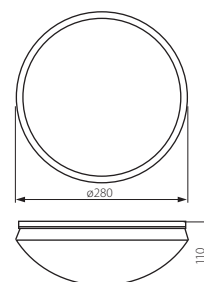

Přisazené svítidlo s vyšším krytím
 Prísadené svietidlo s vyšším krytím
 Lámpatest

E27

PIRES DL NS IP44

PIRES DL-600 NS

Kanlux

PIRES DL-600 NS

5905339088116

CZ

biely
 těleso svítidla: plast / sklo: matné sklo

SK

biely
 teleso svietidla: plast / sklo: matné sklo

HU

fehér
 Hááz: műanyag / búra: homokszórt üveg