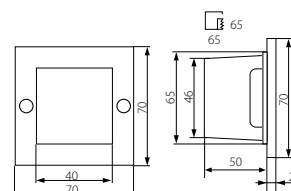

Vestavné svítidlo LED
Vstavané svietidlo LED

LED SMD

TAXI LED

IP54

Kanlux

TCIKI
Europe
≤ 6x MacAdam

TAXI SMD L C/M-NW	26461	4000
TAXI SMD L C/M-WW	26460	3000
TAXI SMD P C/M-NW	26463	4000
TAXI SMD P C/M-WW	26462	3000

220-240V~
50/60Hz

(W)
0,6

(lm)
10

(h)
20000

3x 0,75mm²
22 cm

EAC

CE

CZ

matný chrom
těleso svítidla: kovový odlitek / difúzor: sklo / přední panel: nerez

SK

matný chróm
teleso svietidla: kovový odlitek / difúzor: sklo / predný panel: nerez