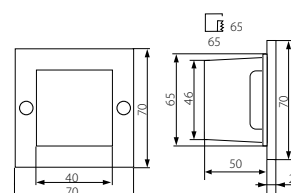

Vestavné svítidlo LED
Vstavané svietidlo LED

LED SMD

TAXI LED

IP54

Kanlux

TCIKI
course
≤ 6x MacAdam

TAXI SMD L C/M-NW	26461	4000
TAXI SMD L C/M-WW	26460	3000
TAXI SMD P C/M-NW	26463	4000

220-240V~
50/60Hz

(W)
0,6

(lm)
10

(h)
20000

3x 0,75mm²
22 cm

EAC

CE

CZ

matný chrom
těleso svítidla: kovový odlitek / difúzor: sklo / přední
panel: nerez

SK

matný chróm
teleso svietidla: kovový odliatok / difúzor: sklo /
predný panel: nerez