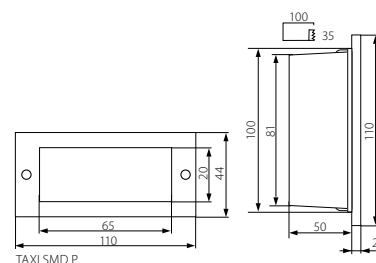

TAXI SMD L

TAXI SMD P