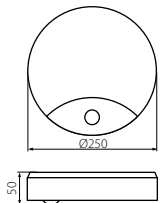

220-240V~
50/60Hz

15

1250

IP 44

120

≥10000

15 000

-20 ÷ 35

2 x 0,5-1,5

4000

ERC

CE

TIME LU
- + C *
5s - 5min 8-2000lx X

Kanlux

SANSO LED 15W-NW-SE

26520