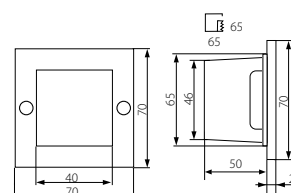

Vestavné svítidlo LED
Vstavané svietidlo LED

LED SMD

TAXI LED

IP54

Kanlux

TCIKI
Euras
≤ 6x MacAdam

TAXI SMD L C/M-NW	26461	4000
TAXI SMD L C/M-WW	26460	3000
TAXI SMD P C/M-NW	26463	4000
TAXI SMD P C/M-WW	26462	3000

CZ

matný chrom
těleso svítidla: kovový odlitek / difúzor: sklo / přední panel: nerez

SK

matný chróm
teleso svietidla: kovový odliatok / difúzor: sklo / predný panel: nerez

220-240V~
50/60Hz

(W)
0,6

(lm)
10

(h)
20000

3x 0,75mm²
22 cm

EAC

CE