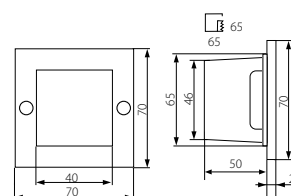

Vestavné svítidlo LED
Vstavané svietidlo LED

LED SMD

TAXI LED

IP54

Kanlux

TCIKI
Euras
≤ 6x MacAdam

TAXI SMD L C/M-NW	26461	4000
TAXI SMD L C/M-WW	26460	3000
TAXI SMD P C/M-NW	26463	4000
TAXI SMD P C/M-WW	26462	3000

CZ

matný chrom
těleso svítidla: kovový odlitek / difúzor: sklo / přední panel: nerez

SK

matný chróm
teleso svietidla: kovový odlitek / difúzor: sklo / predný panel: nerez

220-240V~
50/60Hz

(W)
0,6

(lm)
10

(h)
20000

3x 0,75mm²
22 cm

EAC

CE