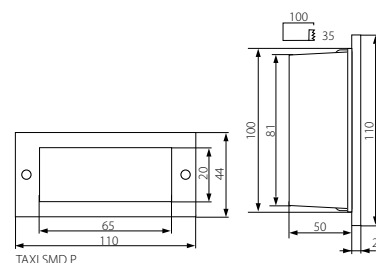

TAXI SMD L

TAXI SMD P