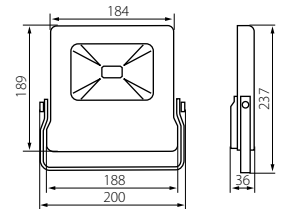

ANTOS LED 30W-NW B

ANTOS LED 50W-NW B

Kanlux

Model	Part No.	Power [W]	Lumen [lm]
ANTOS LED 10W-NW B	27090	10 W	800 lm
ANTOS LED 20W-NW B	27091	20 W	1600 lm
ANTOS LED 30W-NW B	27092	30 W	2400 lm
ANTOS LED 50W-NW B	27093	50 W	4000 lm

CZ

černá
těleso svítidla: hliník / reflektor: hliník / difúzor:
tvrzené sklo

SK

čierna
teleso svietidla: hliník / reflektor: hliník / difúzor:
tvrdené sklo