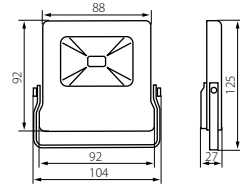

ANTOS LED 10W-NW B