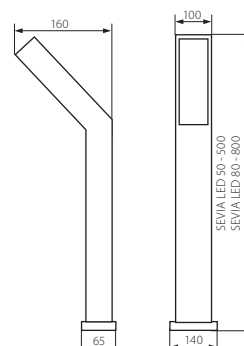

SEVIA LED

600
lm

IP54

SEVIA LED 26

SEVIA LED 50

SEVIA LED 50-SO

SEVIA LED 80

Kanlux			
SEVIA LED 26	23550	9	
SEVIA LED 26-SE	23551	9,5	
SEVIA LED 50	23552	9	
SEVIA LED 50-SO	23553	9	
SEVIA LED 80	23554	9	

CZ

černá
Těleso: hliníková slitina / sklo ochranné sklo

SEVIA LED 26-SE vybaveno čidlem pohybu / možnost nastavení času svícení od 5s do 4 min / maximálním dosah čidla do 3,5 m / horizontální detekční úhel čidla je 120° / možnost nastavení intenzity okolního osvětlení, při kterém zařízení pracuje v rozsahu 3 ... 2000lx / SEVIA LED 50-SO vybavené zásuvkou IP44 / 250V / 16A

SK

čierna
teleso: hliníková zliatina / sklo ochranné sklo

SEVIA LED 26-SE vybavené snímačom pohybu / možnosť nastavenia času svietenia od 5s do 4 min / maximálnym dosah snímača do 3,5 m / horizontálny detekčný uhol senzora je 120° / možnosť nastavenia intenzity okolitého osvetlenia, pri ktorom zariadenie pracuje v rozsahu 3 ... 2000lx / SEVIA LED 50-SO vybavené zásuvkou IP44 / 250V / 16A

HU

fekete
ház: alumínium ötvözet / védőüveg: üveg

A SEVIA LED 26-SE mozgásérzékelővel van felszerelve / a világítási idő 5 s és 4 min közötti tartományban állítható / a mozgásérzékelés maximális hatótávolsága 3,5 m / a vízszintes mozgásérzékelés 120°-os szögben lehetséges / lehetőség van a környezeti fény intenzitásának beállítására - amelynél a készülék működik - 3...2000lx tartományban / A SEVIA LED 50-SO egy IP44/250V/16A kapcsoló aljzattal van ellátva