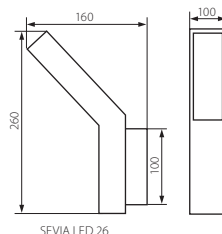

SEVIA LED

600
lm

IP54