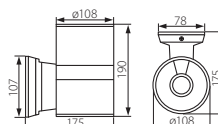

BART EL-140