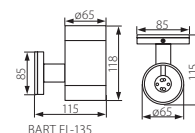

IP54

Prisazené venkovní svítidlo
Prisadené vonkajšie svietidlo
Oldalfali lámpatest

BART EL

**HARD
GLASS**

ALU

Kanlux

BART EL-135	5905339070791	max 35			
BART EL-140	5905339070838	max 40			
BART EL-160	5905339070814	max 60			
BART EL-235	5905339070807	2 x max 35			
BART EL-260	5905339070821	2 x max 60			

CZ

šedá
těleso svítidla: hliníková slitina / ochranné sklo:
tvrzené sklo

SK

šedá
teleso svietidla: hliníková zliatina / ochranné sklo:
tvrzené sklo

HU

szürke
ház: alumínium öntvény / védőüveg: edzett üveg