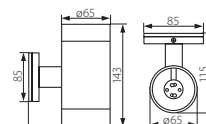

BART EL-160