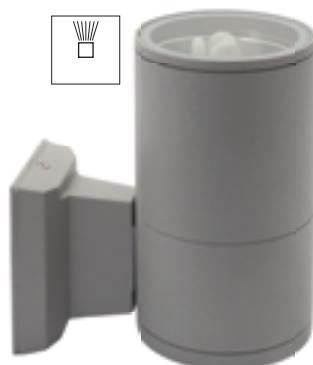

IP54

Prisazené venkovní svítidlo
Prisadené vonkajšie svietidlo
Oldalfali lámpatest

BART EL

**HARD
GLASS**

ALU

BART EL-135

BART EL-140

BART EL-160

BART EL-235

BART EL-260

BART EL-135

BART EL-140

BART EL-160

BART EL-235

BART EL-260

Kanlux

BART EL-135	5905339070791	max 35			
BART EL-140	5905339070838	max 40			
BART EL-160	5905339070814	max 60			
BART EL-235	5905339070807	2 x max 35			
BART EL-260	5905339070821	2 x max 60			

CZ

šedá
těleso svítidla: hliníková slitina / ochranné sklo:
tvrzené sklo

SK

šedá
teleso svietidla: hliníková zliatina / ochranné sklo:
tvrzené sklo

HU

szürke
ház: alumínium öntvény / védőüveg: edzett üveg