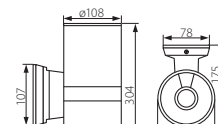

BART EL-235

BART EL-260