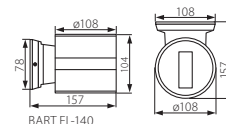

BART EL-135