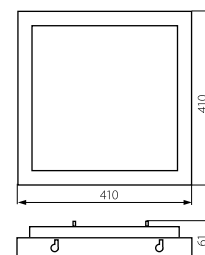

Přisazené svítidlo LED
Prisadené svietidlo LED

LED SMD

TYBIA LED 38W-NW

30000 [h]

TYBIA LED 38W-NW