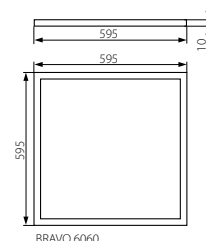

BRAVO LED

BRAVO 12030

BRAVO 6060

BRAVO 12030 40W

BRAVO 6060

AKCESORIA / ACCESSORIES / AKCECCYAPBI

	25941	27610	27613	25942	25943	25944	27611	25947	25948	25945	25946	26640	26641
	ADTR BRAVO 6060 W	ADTR 6060 SR	ADTR 6060 W	ADTR BRAVO 6060 SR	ADTR BRAVO 12030 W	ADTR BRAVO 12030 SR	ADTR 12030 W	SPN2 BRAVO 6060/6262	SPN3-BRAVO 12030	CLIPS BRAVO 6060/6262	CLIPS BRAVO 12030	BRAVO GRIP 6060/6262	BRAVO GRIP 12030
BRAVO 12030 40W-NW- SR	25940				✓	✓	✓		✓		✓		✓
BRAVO 12030 40W-NW- W	24633				✓	✓	✓		✓		✓		✓
BRAVO 6060 40W-NW-SR	24637	✓	✓	✓	✓			✓		✓		✓	
BRAVO 6060 40W-NW-W	24632	✓	✓	✓	✓			✓		✓		✓	
BRAVO 6060 45W-NW- SR	24638	✓	✓	✓	✓			✓		✓		✓	
BRAVO 6060 45W-NW-W	24631	✓	✓	✓	✓			✓		✓		✓	
BRAVO 6060 50W-NW-SR	24639	✓	✓	✓	✓			✓		✓		✓	
BRAVO 6060 50W-NW-W	24636	✓	✓	✓	✓			✓		✓		✓	
	Montážni rám pro prisazenou montáž svítidel BRAVO 6060 / Montážny rám pre prisadenú montáž svietidel BRAVO 6060	Montážni rám pro prisazenou montáž svítidel BRAVO 6060 / Montážny rám pre prisadenú montáž svietidel BRAVO 6060	Montážni rám pro prisazenou montáž svítidel BRAVO 6060 / Montážny rám pre prisadenú montáž svietidel BRAVO 6060	Montážni rám pro prisazenou montáž svítidel BRAVO 6060 / Montážny rám pre prisadenú montáž svietidel BRAVO 6060	Montážni rám pro prisazenou montáž svítidel BRAVO 12030 / Montážny rám pre prisadenú montáž svietidel BRAVO 12030	Montážni rám pro prisazenou montáž svítidel BRAVO 12030 / Montážny rám pre prisadenú montáž svietidel BRAVO 12030	Montážni rám pro prisazenou montáž svítidel BRAVO 12030 / Montážny rám pre prisadenú montáž svietidel BRAVO 12030	Ocelové lanko (samostatně) pro zavesení svítidel BRAVO 6060/6262, 4ks v balení / Ocelové lanko (samostatně) pre zavesenie svietidel BRAVO 6060/6262, 4ks v balení	Ocelové lanko (samostatně) pro zavesení svítidel BRAVO 12030, 6ks v balení / Ocelové lanko (samostatně) pre zavesenie svietidel BRAVO 12030, 6ks v balení	Montážni držák, slouží k připevnění svítidla BRAVO 6060/6262 do SDK, 4ks v balení / Montážny držiak, slúži k připevnění svietidla BRAVO 6060/6262 do SDK, 4ks v balení	Montážni držák, slouží k připevnění svítidla BRAVO 12030 do SDK, 6ks v balení / Montážny držiak, slúži k připevnění svietidla BRAVO 12030 do SDK, 6ks v balení	Montážni držák pro prisazenou montáž, 4ks v balení / Montážny držiak pre prisadenú montáž, 4ks v balení	Montážni držák pro prisazenou montáž, 6ks v balení / Montážny držiak pre prisadenú montáž, 6ks v balení
	bílý / biely	stříbrný / strieborný	bílý / biely	stříbrný / strieborný	bílý / biely	stříbrný / strieborný	bílý / biely						