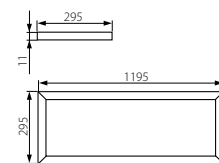

BRAVO LED

BRAVO 12030

BRAVO 6060

BRAVO 12030 40W

BRAVO 6060

AKCESORIA / ACCESSORIES / AKCECCYAPBI

	25941	27610	27613	25942	25943	25944	27611	25947	25948	25945	25946	26640	26641
	ADTR BRAVO 6060 W	ADTR 6060 SR	ADTR 6060 W	ADTR BRAVO 6060 SR	ADTR BRAVO 12030 W	ADTR BRAVO 12030 SR	ADTR 12030 W	SPN2 BRAVO 6060/6262	SPN3-BRAVO 12030	CLIPS BRAVO 6060/6262	CLIPS BRAVO 12030	BRAVO GRIP 6060/6262	BRAVO GRIP 12030
BRAVO 12030 40W-NW- SR	25940				✓	✓	✓		✓		✓		✓
BRAVO 12030 40W-NW- W	24633				✓	✓	✓		✓		✓		✓
BRAVO 6060 40W-NW-SR	24637	✓	✓	✓	✓			✓		✓		✓	
BRAVO 6060 40W-NW-W	24632	✓	✓	✓	✓			✓		✓		✓	
BRAVO 6060 45W-NW- SR	24638	✓	✓	✓	✓			✓		✓		✓	
BRAVO 6060 45W-NW-W	24631	✓	✓	✓	✓			✓		✓		✓	
BRAVO 6060 50W-NW-SR	24639	✓	✓	✓	✓			✓		✓		✓	
BRAVO 6060 50W-NW-W	24636	✓	✓	✓	✓			✓		✓		✓	
	Montážni rám pro prisazenou montáž svítidel BRAVO 6060 / Montážny rám pre prisadenú montáž svietidel BRAVO 6060	Montážni rám pro prisazenou montáž svítidel BRAVO 6060 / Montážny rám pre prisadenú montáž svietidel BRAVO 6060	Montážni rám pro prisazenou montáž svítidel BRAVO 6060 / Montážny rám pre prisadenú montáž svietidel BRAVO 6060	Montážni rám pro prisazenou montáž svítidel BRAVO 6060 / Montážny rám pre prisadenú montáž svietidel BRAVO 6060	Montážni rám pro prisazenou montáž svítidel BRAVO 12030 / Montážny rám pre prisadenú montáž svietidel BRAVO 12030	Montážni rám pro prisazenou montáž svítidel BRAVO 12030 / Montážny rám pre prisadenú montáž svietidel BRAVO 12030	Montážni rám pro prisazenou montáž svítidel BRAVO 12030 / Montážny rám pre prisadenú montáž svietidel BRAVO 12030	Ocelové lanko (samostatně) pro zavesení svítidel BRAVO 6060/6262, 4ks v balení / Ocelové lanko (samostatně) pre zavesenie svietidel BRAVO 6060/6262, 4ks v balení	Ocelové lanko (samostatně) pro zavesení svítidel BRAVO 12030, 6ks v balení / Ocelové lanko (samostatně) pre zavesenie svietidel BRAVO 12030, 6ks v balení	Montážni držák, slouží k připevnění svítidla BRAVO 6060/6262 do SDK, 4ks v balení / Montážny držiak, slúži k připevnění svietidla BRAVO 6060/6262 do SDK, 4ks v balení	Montážni držák, slouží k připevnění svítidla BRAVO 12030 do SDK, 6ks v balení / Montážny držiak, slúži k připevnění svietidla BRAVO 12030 do SDK, 6ks v balení	Montážni držák pro prisazenou montáž, 4ks v balení / Montážny držiak pre prisadenú montáž, 4ks v balení	Montážni držák pro prisazenou montáž, 6ks v balení / Montážny držiak pre prisadenú montáž, 6ks v balení
	bílý / biely	stříbrný / strieborný	bílý / biely	stříbrný / strieborný	bílý / biely	stříbrný / strieborný	bílý / biely						