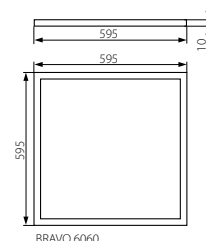

BRAVO LED

BRAVO 12030

BRAVO 6060

BRAVO 12030 40W

BRAVO 6060

AKCESORIA / ACCESSORIES / AKCECCYAPBI

	25941	27610	27613	25942	25943	25944	27611	25947	25948	25945	25946	26640	26641
	ADTR BRAVO 6060 W	ADTR 6060 SR	ADTR 6060 W	ADTR BRAVO 6060 SR	ADTR BRAVO 12030 W	ADTR BRAVO 12030 SR	ADTR 12030 W	SPN2 BRAVO 6060/6262	SPN3-BRAVO 12030	CLIPS BRAVO 6060/6262	CLIPS BRAVO 12030	BRAVO GRIP 6060/6262	BRAVO GRIP 12030
BRAVO 12030 40W-NW- SR	25940				✓	✓	✓		✓		✓		✓
BRAVO 12030 40W-NW- W	24633				✓	✓	✓		✓		✓		✓
BRAVO 6060 40W-NW-SR	24637	✓	✓	✓	✓			✓		✓		✓	
BRAVO 6060 40W-NW-W	24632	✓	✓	✓	✓			✓		✓		✓	
BRAVO 6060 45W-NW- SR	24638	✓	✓	✓	✓			✓		✓		✓	
BRAVO 6060 45W-NW-W	24631	✓	✓	✓	✓			✓		✓		✓	
BRAVO 6060 50W-NW-SR	24639	✓	✓	✓	✓			✓		✓		✓	
BRAVO 6060 50W-NW-W	24636	✓	✓	✓	✓			✓		✓		✓	
	Montážni rám pro prisazenou montáž svítidel BRAVO 6060 / Montážny rám pre prisadenú montáž svietidel BRAVO 6060	Montážni rám pro prisazenou montáž svítidel BRAVO 6060 / Montážny rám pre prisadenú montáž svietidel BRAVO 6060	Montážni rám pro prisazenou montáž svítidel BRAVO 6060 / Montážny rám pre prisadenú montáž svietidel BRAVO 6060	Montážni rám pro prisazenou montáž svítidel BRAVO 6060 / Montážny rám pre prisadenú montáž svietidel BRAVO 6060	Montážni rám pro prisazenou montáž svítidel BRAVO 12030 / Montážny rám pre prisadenú montáž svietidel BRAVO 12030	Montážni rám pro prisazenou montáž svítidel BRAVO 12030 / Montážny rám pre prisadenú montáž svietidel BRAVO 12030	Montážni rám pro prisazenou montáž svítidel BRAVO 12030 / Montážny rám pre prisadenú montáž svietidel BRAVO 12030	Ocelové lanko (samostatně) pro zavesení svítidel BRAVO 6060/6262, 4ks v balení / Ocelové lanko (samostatně) pre zavesenie svietidel BRAVO 6060/6262, 4ks v balení	Ocelové lanko (samostatně) pro zavesení svítidel BRAVO 12030, 6ks v balení / Ocelové lanko (samostatně) pre zavesenie svietidel BRAVO 12030, 6ks v balení	Montážni držák, slouží k připevnění svítidla BRAVO 6060/6262 do SDK, 4ks v balení / Montážny držiak, slúži k připevnění svietidla BRAVO 6060/6262 do SDK, 4ks v balení	Montážni držák, slouží k připevnění svítidla BRAVO 12030 do SDK, 6ks v balení / Montážny držiak, slúži k připevnění svietidla BRAVO 12030 do SDK, 6ks v balení	Montážni držák pro prisazenou montáž, 4ks v balení / Montážny držiak pre prisadenú montáž, 4ks v balení	Montážni držák pro prisazenou montáž, 6ks v balení / Montážny držiak pre prisadenú montáž, 6ks v balení
	bílý / biely	stříbřímý / strieborný	bílý / biely	stříbřímý / strieborný	bílý / biely	stříbřímý / strieborný	bílý / biely						