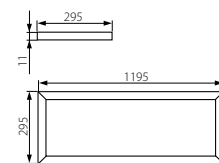

BRAVO LED

BRAVO 12030

BRAVO 6060

BRAVO 12030 40W

BRAVO 6060

AKCESORIA / ACCESSORIES / AKCECCYAPBI

	25941	27610	27613	25942	25943	25944	27611	25947	25948	25945	25946	26640	26641
	ADTR BRAVO 6060 W	ADTR 6060 SR	ADTR 6060 W	ADTR BRAVO 6060 SR	ADTR BRAVO 12030 W	ADTR BRAVO 12030 SR	ADTR 12030 W	SPN2 BRAVO 6060/6262	SPN3-BRAVO 12030	CLIPS BRAVO 6060/6262	CLIPS BRAVO 12030	BRAVO GRIP 6060/6262	BRAVO GRIP 12030
BRAVO 12030 40W-NW- SR	25940				✓	✓	✓		✓		✓		✓
BRAVO 12030 40W-NW- W	24633				✓	✓	✓		✓		✓		✓
BRAVO 6060 40W-NW-SR	24637	✓	✓	✓	✓			✓		✓		✓	
BRAVO 6060 40W-NW-W	24632	✓	✓	✓	✓			✓		✓		✓	
BRAVO 6060 45W-NW- SR	24638	✓	✓	✓	✓			✓		✓		✓	
BRAVO 6060 45W-NW-W	24631	✓	✓	✓	✓			✓		✓		✓	
BRAVO 6060 50W-NW-SR	24639	✓	✓	✓	✓			✓		✓		✓	
BRAVO 6060 50W-NW-W	24636	✓	✓	✓	✓			✓		✓		✓	
	Montážni rám pro prisazenou montáž svítidel BRAVO 6060 / Montážny rám pre prisadenú montáž svietidel BRAVO 6060	Montážni rám pro prisazenou montáž svítidel BRAVO 6060 / Montážny rám pre prisadenú montáž svietidel BRAVO 6060	Montážni rám pro prisazenou montáž svítidel BRAVO 6060 / Montážny rám pre prisadenú montáž svietidel BRAVO 6060	Montážni rám pro prisazenou montáž svítidel BRAVO 6060 / Montážny rám pre prisadenú montáž svietidel BRAVO 6060	Montážni rám pro prisazenou montáž svítidel BRAVO 12030 / Montážny rám pre prisadenú montáž svietidel BRAVO 12030	Montážni rám pro prisazenou montáž svítidel BRAVO 12030 / Montážny rám pre prisadenú montáž svietidel BRAVO 12030	Montážni rám pro prisazenou montáž svítidel BRAVO 12030 / Montážny rám pre prisadenú montáž svietidel BRAVO 12030	Ocelové lanko (samostatně) pro zavesení svítidel BRAVO 6060/6262, 4ks v balení / Ocelové lanko (samostatně) pre zavesenie svietidel BRAVO 6060/6262, 4ks v balení	Ocelové lanko (samostatně) pro zavesení svítidel BRAVO 12030, 6ks v balení / Ocelové lanko (samostatně) pre zavesenie svietidel BRAVO 12030, 6ks v balení	Montážni držák, slouží k připevnění svítidla BRAVO 6060/6262 do SDK, 4ks v balení / Montážny držiak, slúži k připevnění svietidla BRAVO 6060/6262 do SDK, 4ks v balení	Montážni držák, slouží k připevnění svítidla BRAVO 12030 do SDK, 6ks v balení / Montážny držiak, slúži k připevnění svietidla BRAVO 12030 do SDK, 6ks v balení	Montážni držák pro prisazenou montáž, 4ks v balení / Montážny držiak pre prisadenú montáž, 4ks v balení	Montážni držák pro prisazenou montáž, 6ks v balení / Montážny držiak pre prisadenú montáž, 6ks v balení
	bílý / biely	stříbřímý / strieborný	bílý / biely	stříbřímý / strieborný	bílý / biely	stříbřímý / strieborný	bílý / biely						