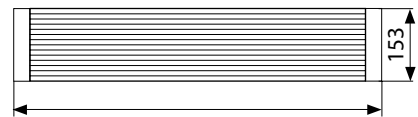

## MEBA 4LED

Svítlidlo pro T8 LED  
Svietidlo pre T8 LED

MEBA 4LED 2X60 PS/ MEBA 4LED 2X60 OP PS - 650  
MEBA 4LED 2x120 PS/ MEBA 4LED 2x120 OP PS - 1250  
MEBA 4LED 2x150 PS/ MEBA 4LED 2x150 OP PS - 1580