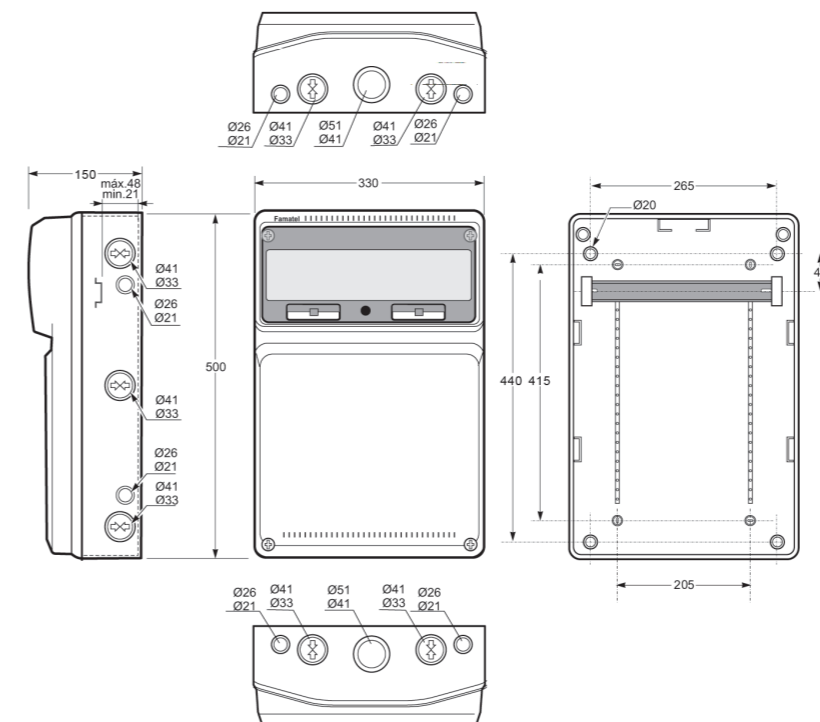

Obj. č.	Zásuvky IP54		Zásuvky IP67				Zásuvky IP67		Provedení	Přístroje									
	16A	6A	16A		32A		63A			B16/1	B6/2	B16/3	B32/3	B50/3	B63/3	25/2/003	40/4/003	63/4/003	80/4/003
	3p	2p	5p	4p	5p	4p	5p	4p											
v1175	4	0	0	0	1	0	1	0	.0	2	0	0	1	0	1	0	0	0	0
v1175-6kA	4	0	0	0	1	0	1	0	.0	2	0	0	1	0	1	0	0	0	0
v1180	4	0	0	0	1	0	1	0	.1	2	0	0	1	1	0	0	0	1	0
v1180-6kA	4	0	0	0	1	0	1	0	.1	2	0	0	1	1	0	0	0	1	0
v11807	4	0	0	0	1	0	1	0	.1	4	0	0	1	0	1	0	0	1	0
v11807-6kA	4	0	0	0	1	0	1	0	.1	4	0	0	1	0	1	0	0	1	0
v11802	4	0	0	0	1	0	1	0	.1	3	0	0	1	0	1	0	0	0	1

Aplikované normy: EN 62208 / IEC 61439-3
Standardně přístroje Eaton 10 kA
Obj. č. s příponou ...-6kA označuje typ s přístroji Eaton 6 kA.

.V = pouze vydrátovaná skříň
.0 = jištěná zásuvková skříň bez proudového chrániče
.1 = jištěná zásuvková skříň s proudovým chráničem

Použité pouzdro: Obj. č. 3952

obj. č. v1180