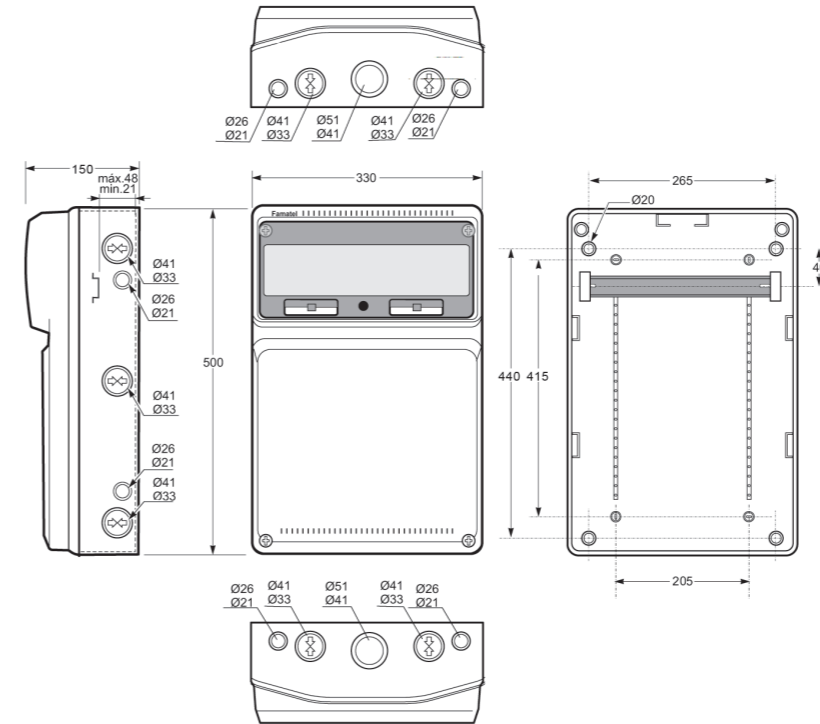

3 ZÁSUVKOVÉ SKŘÍNĚ ZSF
CABLED INDUSTRIAL ENCLOSURES

Zásuvkové skříně AcquaCOMBI - typová řada ZSF

16 modulový prostor a celkové krytí IP54

Obj. č.	Zásuvky IP54		Zásuvky IP67				Zásuvky IP67		Provedení	Přístroje									
	16A	6A	16A		32A		63A			B16/1	B6/2	B16/3	B32/3	B50/3	B63/3	25/2/003	40/4/003	63/4/003	80/4/003
	3p	2p	5p	4p	5p	4p	5p	4p											
v820	2	0	0	0	1	0	1	0	.0	2	0	0	1	0	1	0	0	0	0
v820-6kA	2	0	0	0	1	0	1	0	.0	2	0	0	1	0	1	0	0	0	0
v825	2	0	0	0	1	0	1	0	.1	2	0	0	1	1	0	0	0	1	0
v825-6kA	2	0	0	0	1	0	1	0	.1	2	0	0	1	1	0	0	0	1	0

Aplikované normy: EN 62208 / IEC 61439-3
Standardně přístroje Eaton 10 kA
Obj. č. s příponou ...-6kA označuje typ s přístroji Eaton 6 kA.

.V = pouze vydrátovaná skříň
.0 = jištěná zásuvková skříň bez proudového chrániče
.1 = jištěná zásuvková skříň s proudovým chráničem

Použité pouzdro: Obj. č. 3952

obj. č. v825

16 modulový prostor a celkové krytí IP54

Obj. č.	Zásuvky IP54		Zásuvky IP67				Zásuvky IP67		Provedení	Přístroje									
	16A	6A	16A		32A		63A			B16/1	B6/2	B16/3	B32/3	B50/3	B63/3	25/2/003	40/4/003	63/4/003	80/4/003
	3p	2p	5p	4p	5p	4p	5p	4p											
v1175	4	0	0	0	1	0	1	0	.0	2	0	0	1	0	1	0	0	0	0
v1175-6kA	4	0	0	0	1	0	1	0	.0	2	0	0	1	0	1	0	0	0	0
v1180	4	0	0	0	1	0	1	0	.1	2	0	0	1	1	0	0	0	1	0
v1180-6kA	4	0	0	0	1	0	1	0	.1	2	0	0	1	1	0	0	0	1	0
v11807	4	0	0	0	1	0	1	0	.1	4	0	0	1	0	1	0	0	1	0
v11807-6kA	4	0	0	0	1	0	1	0	.1	4	0	0	1	0	1	0	0	1	0
v11802	4	0	0	0	1	0	1	0	.1	3	0	0	1	0	1	0	0	0	1