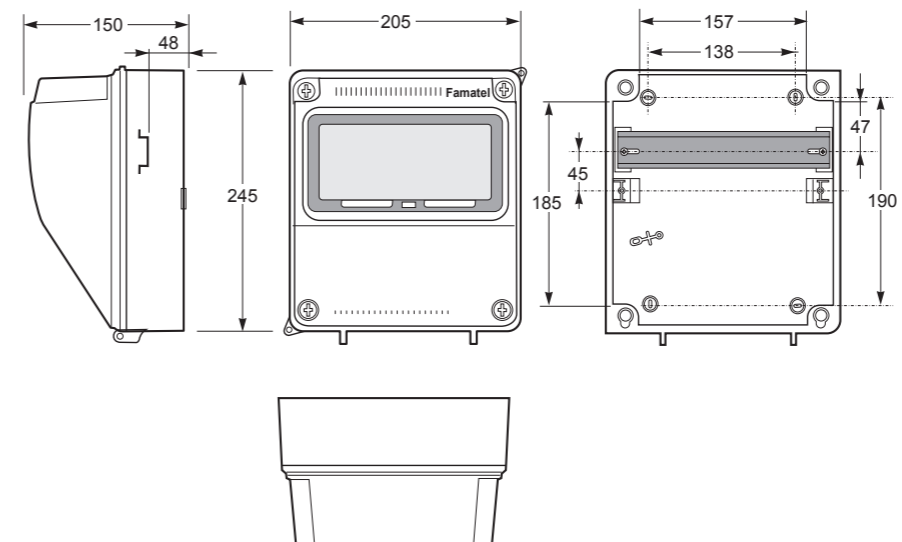

9 modulový prostor a celkové krytí IP54

Obj. č.	Zásuvky IP54		Zásuvky IP44				Zásuvky IP67		Provedení	Přístroje									
	16A	6A	16A		32A		63A			B16/1	B6/2	B16/3	B32/3	B50/3	B63/3	25/2/003	40/4/003	63/4/003	80/4/003
	3p	2p	5p	4p	5p	4p	5p	4p											
v001	1	0	0	0	0	0	0	0	.V	0	0	0	0	0	0	0	0	0	0
v003	1	0	0	0	0	0	0	0	.0	1	0	0	0	0	0	0	0	0	0
v003-6kA	1	0	0	0	0	0	0	0	.0	1	0	0	0	0	0	0	0	0	0
v005	1	0	0	0	0	0	0	0	.1	1	0	0	0	0	0	1	0	0	0
v005-6kA	1	0	0	0	0	0	0	0	.1	1	0	0	0	0	0	1	0	0	0

Aplikované normy: EN 62208 / IEC 61439-3
Standardně přístroje Eaton 10 kA
Obj. č. s příponou ...-6kA označuje typ s přístroji Eaton 6 kA.

.V = pouze vydrátovaná skříň
.0 = jištěná zásuvková skříň bez proudového chrániče
.1 = jištěná zásuvková skříň s proudovým chráničem

Použité pouzdro: Obj. č. 3957

obj. č. v005