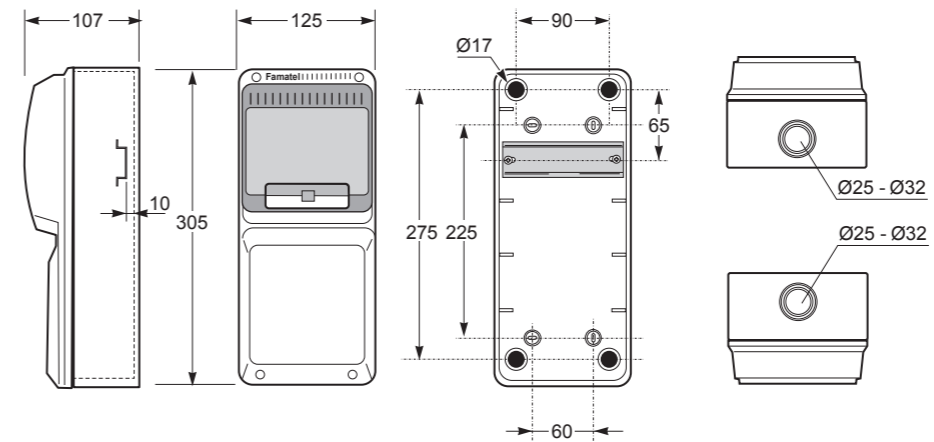

Zásuvkové skříně AcquaCOMBI - typová řada ZSF

6 modulový prostor a celkové krytí IP54

Obj. č.	Zásuvky IP54		Zásuvky IP44				Zásuvky IP67		Provedení	Přístroje									
	16A	6A	16A		32A		63A			B16/1	B6/2	B16/3	B32/3	B50/3	B63/3	25/2/003	40/4/003	63/4/003	80/4/003
	3p	2p	5p	4p	5p	4p	5p	4p											
v006	1	0	0	0	0	0	0	0	.V	0	0	0	0	0	0	0	0	0	0
v007	1	0	0	0	0	0	0	0	.0	1	0	0	0	0	0	0	0	0	0
v007-6kA	1	0	0	0	0	0	0	0	.0	1	0	0	0	0	0	0	0	0	0
v008	1	0	0	0	0	0	0	0	.1	1	0	0	0	0	0	1	0	0	0
v008-6kA	1	0	0	0	0	0	0	0	.1	1	0	0	0	0	0	1	0	0	0

Aplikované normy: EN 62208 / IEC 61439-3
Standardně přístroje Eaton 10 kA
Obj. č. s příponou ...-6kA označuje typ s přístroji Eaton 6 kA.

.V = pouze vydrátovaná skříň
.0 = jištěná zásuvková skříň bez proudového chrániče
.1 = jištěná zásuvková skříň s proudovým chráničem

Použité pouzdro: Obj. č. 3927