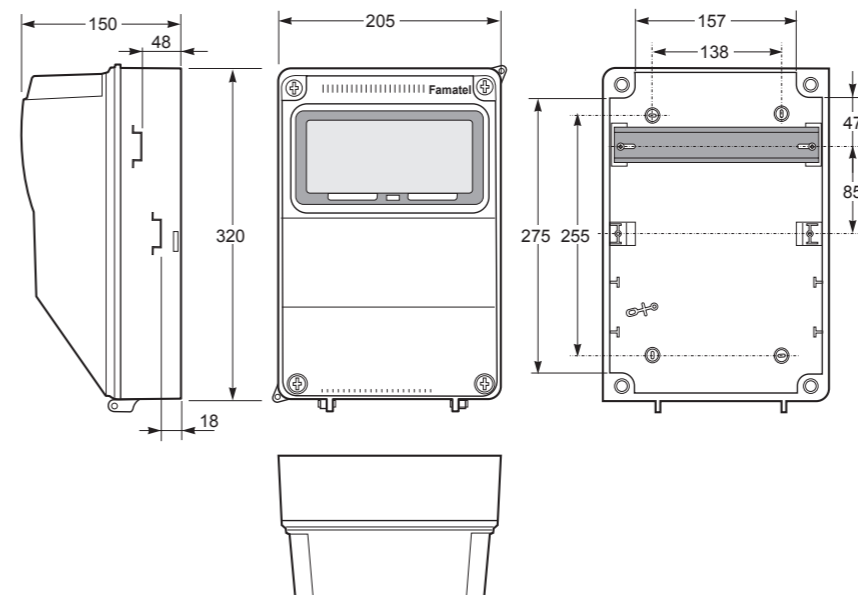

Obj. č.	Zásuvky IP54		Zásuvky IP44				Zásuvky IP67		Provedení	Přístroje									
	16A	6A	16A		32A		63A			B16/1	B6/2	B16/3	B32/3	B50/3	B63/3	25/2/003	40/4/003	63/4/003	80/4/003
	3p	2p	5p	4p	5p	4p	5p	4p											
v522	3	0	0	0	2	0	0	0	.V	0	0	0	0	0	0	0	0	0	0
v525	3	0	0	0	2	0	0	0	.0	2	0	0	2	0	0	0	0	0	0
v525-6kA	3	0	0	0	2	0	0	0	.0	2	0	0	2	0	0	0	0	0	0
v526	3	0	0	0	2	0	0	0	.0	3	0	0	2	0	0	0	0	0	0
v526-6kA	3	0	0	0	2	0	0	0	.0	3	0	0	2	0	0	0	0	0	0
v530	3	0	0	0	2	0	0	0	.1	2	0	0	1	0	0	0	1	0	0
v530-6kA	3	0	0	0	2	0	0	0	.1	2	0	0	1	0	0	0	1	0	0

Applikované normy: EN 62208 / IEC 61439-3
Standardně přístroje Eaton 10 kA
Obj. č. s příponou ...-6kA označuje typ s přístroji Eaton 6 kA.

.V = pouze vydrátovaná skříně
.0 = jištěná zásuvková skříně bez proudového chrániče
.1 = jištěná zásuvková skříně s proudovým chráničem

Použité pouzdro: Obj. č. 3958

obj. č. v530