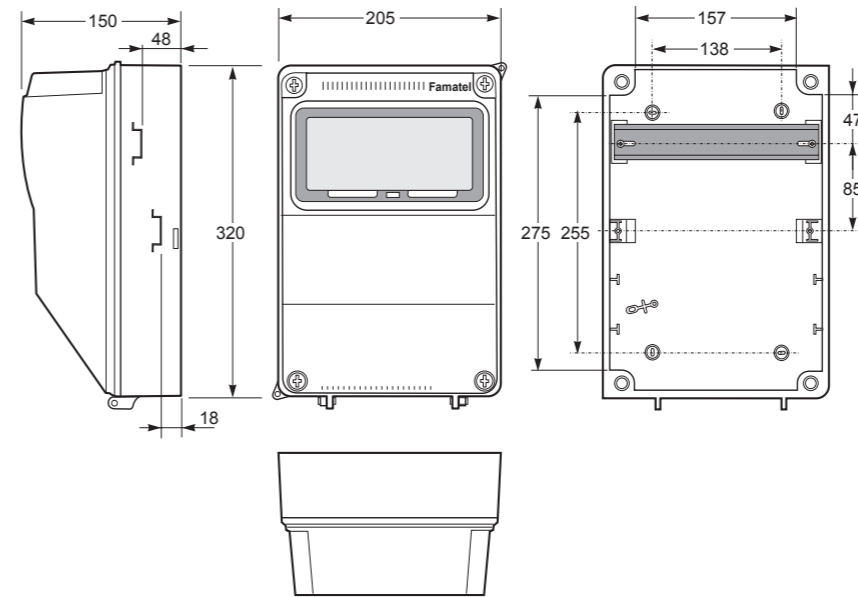

Zásuvkové skříně AcquaCOMBI - typová řada ZSF

9 modulový prostor a celkové krytí IP44

Obj. č.	Zásuvky IP54		Zásuvky IP44				Zásuvky IP67		Provedení	Přístroje									
	16A	6A	16A		32A		63A			B16/1	B6/2	B16/3	B32/3	B50/3	B63/3	25/2/003	40/4/003	63/4/003	80/4/003
	3p	2p	5p	4p	5p	4p	5p	4p											
v415	2	0	0	0	2	0	0	0	.V	0	0	0	0	0	0	0	0	0	0
v420	2	0	0	0	2	0	0	0	.0	2	0	0	2	0	0	0	0	0	0
v420-6kA	2	0	0	0	2	0	0	0	.0	2	0	0	2	0	0	0	0	0	0
v4201	2	0	0	0	2	0	0	0	.0	1	0	0	1	0	0	0	0	0	0
v4201-6kA	2	0	0	0	2	0	0	0	.0	1	0	0	1	0	0	0	0	0	0
TOP v425	2	0	0	0	2	0	0	0	.1	2	0	0	1	0	0	0	1	0	0
v425-6kA	2	0	0	0	2	0	0	0	.1	2	0	0	1	0	0	0	1	0	0
i v320	2	0	0	0	2	0	0	0	.1	2	0	0	2	0	0	0	1	0	0
i v320-6kA	2	0	0	0	2	0	0	0	.1	2	0	0	2	0	0	0	1	0	0

i = skříně v320 a v320-6kA v plném odjištění v 12mod. pouzdře 3959 (398 x 266 x 153 mm)
Applikované normy: EN 62208 / IEC 61439-3
Standardně přístroje Eaton 10 kA
Obj. č. s příponou ...-6kA označuje typ s přístroji Eaton 6 kA.

.V = pouze vydrátovaná skříně
.0 = jištěná zásuvková skříně bez proudového chrániče
.1 = jištěná zásuvková skříně s proudovým chráničem

Použité pouzdro: Obj. č. 3958

obj. č. v425

9 modulový prostor a celkové krytí IP44