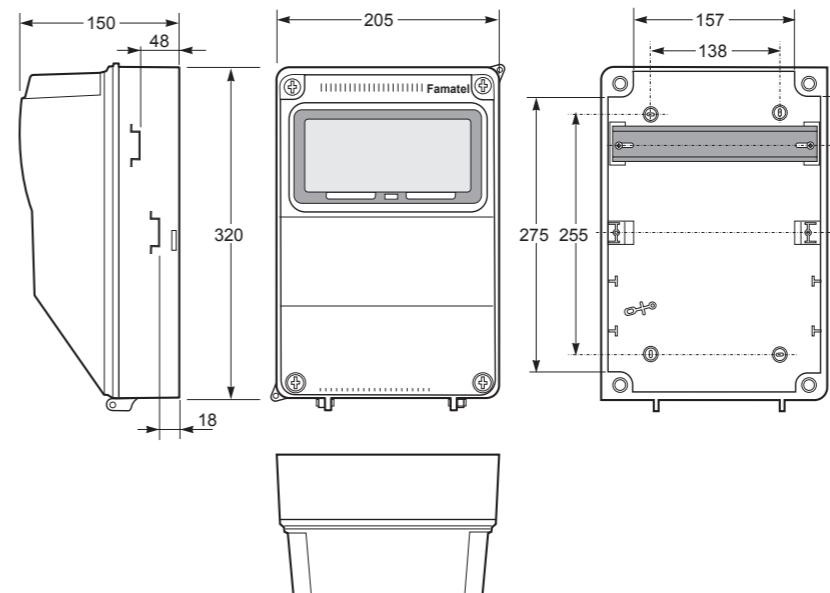

Zásuvkové skříně AcquaCOMBI - typová řada ZSF

12 modulový prostor a celkové krytí IP44

Obj. č.	Zásuvky IP54		Zásuvky IP44				Zásuvky IP67		Provedení	Přístroje									
	16A	6A	16A		32A		63A			B16/1	B6/2	B16/3	B32/3	B50/3	B63/3	25/2/003	40/4/003	63/4/003	80/4/003
	3p	2p	5p	4p	5p	4p	5p	4p											
TOP v325	3	0	1	0	1	0	0	0	.1	2	0	1	1	0	0	0	1	0	0
v325-6kA	3	0	1	0	1	0	0	0	.1	2	0	1	1	0	0	0	1	0	0

Použité pouzdro: Obj. č. 3959

obj. č. v325

Aplikované normy: EN 62208 / IEC 61439-3
Standardně přístroje EATON 10 kA
Obj. č. s příponou ...-6kA označuje typ s přístroji EATON 6 kA.

.V = pouze vydrátovaná skříň
.0 = jištěná zásuvková skříň bez proudového chrániče
.1 = jištěná zásuvková skříň s proudovým chráničem

9 modulový prostor a celkové krytí IP44

Obj. č.	Zásuvky IP54		Zásuvky IP44				Zásuvky IP67		Provedení	Přístroje									
	16A	6A	16A		32A		63A			B16/1	B6/2	B16/3	B32/3	B50/3	B63/3	25/2/003	40/4/003	63/4/003	80/4/003
	3p	2p	5p	4p	5p	4p	5p	4p											
v502	3	0	1	0	1	0	0	0	.V	0	0	0	0	0	0	0	0	0	0
v505	3	0	1	0	1	0	0	0	.0	2	0	1	1	0	0	0	0	0	0
v505-6kA	3	0	1	0	1	0	0	0	.0	2	0	1	1	0	0	0	0	0	0
v506	3	0	1	0	1	0	0	0	.0	3	0	1	1	0	0	0	0	0	0
v506-6kA	3	0	1	0	1	0	0	0	.0	3	0	1	1	0	0	0	0	0	0
EKO v510	3	0	1	0	1	0	0	0	.1	2	0	1	0	0	0	0	1	0	0
EKO v510-6kA	3	0	1	0	1	0	0	0	.1	2	0	1	0	0	0	0	1	0	0

Použité pouzdro: Obj. č. 3958

obj. č. v510

EKO - Zásuvková skříň je určena jen pro malé proudové odběry
- Zásuvková skříň není vhodná do průmyslu
- 400 V zásuvky mají společný jistič

.V = pouze vydrátovaná skříň
.0 = jištěná zásuvková skříň bez proudového chrániče
.1 = jištěná zásuvková skříň s proudovým chráničem