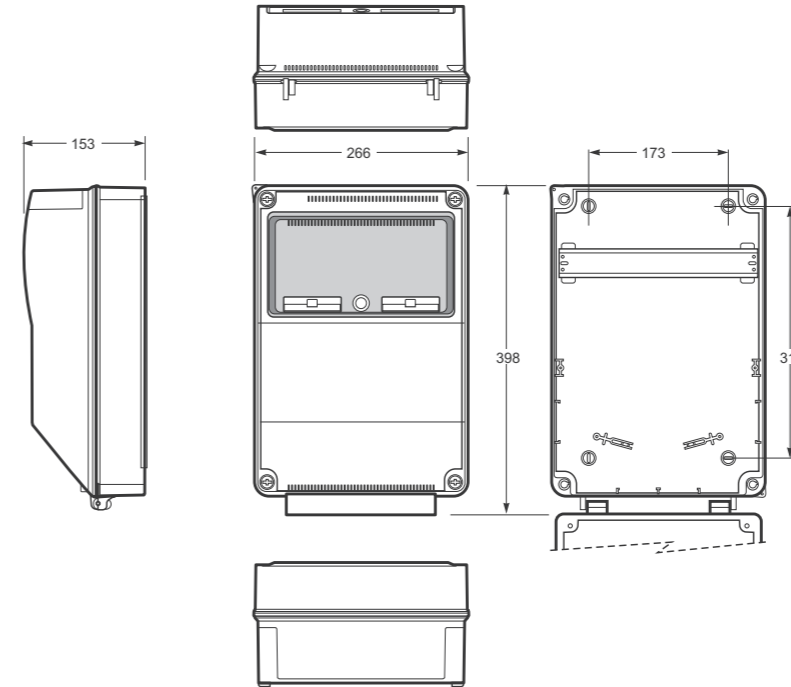

Zásuvkové skříně AcquaCOMBI - typová řada ZSF

12 modulový prostor a celkové krytí IP44

Obj. č.	Zásuvky IP54		Zásuvky IP44				Zásuvky IP67		Provedení	Přístroje									
	16A	6A	16A		32A		63A			B16/1	B6/2	B16/3	B32/3	B50/3	B63/3	25/2/003	40/4/003	63/4/003	80/4/003
	3p	2p	5p	4p	5p	4p	5p	4p											
TOP v325	3	0	1	0	1	0	0	0	.1	2	0	1	1	0	0	0	1	0	0
v325-6kA	3	0	1	0	1	0	0	0	.1	2	0	1	1	0	0	0	1	0	0

Použité pouzdro: Obj. č. 3959

obj. č. v325

Aplikované normy: EN 62208 / IEC 61439-3
Standardně přístroje EATON 10 kA
Obj. č. s příponou ...-6kA označuje typ s přístroji EATON 6 kA.

.V = pouze vydrátovaná skříň
.0 = jištěná zásuvková skříň bez proudového chrániče
.1 = jištěná zásuvková skříň s proudovým chráničem

9 modulový prostor a celkové krytí IP44

Obj. č.	Zásuvky IP54		Zásuvky IP44				Zásuvky IP67		Provedení	Přístroje									
	16A	6A	16A		32A		63A			B16/1	B6/2	B16/3	B32/3	B50/3	B63/3	25/2/003	40/4/003	63/4/003	80/4/003
	3p	2p	5p	4p	5p	4p	5p	4p											
v502	3	0	1	0	1	0	0	0	.V	0	0	0	0	0	0	0	0	0	0
v505	3	0	1	0	1	0	0	0	.0	2	0	1	1	0	0	0	0	0	0
v505-6kA	3	0	1	0	1	0	0	0	.0	2	0	1	1	0	0	0	0	0	0
v506	3	0	1	0	1	0	0	0	.0	3	0	1	1	0	0	0	0	0	0
v506-6kA	3	0	1	0	1	0	0	0	.0	3	0	1	1	0	0	0	0	0	0
EKO v510	3	0	1	0	1	0	0	0	.1	2	0	1	0	0	0	0	1	0	0
EKO v510-6kA	3	0	1	0	1	0	0	0	.1	2	0	1	0	0	0	0	1	0	0