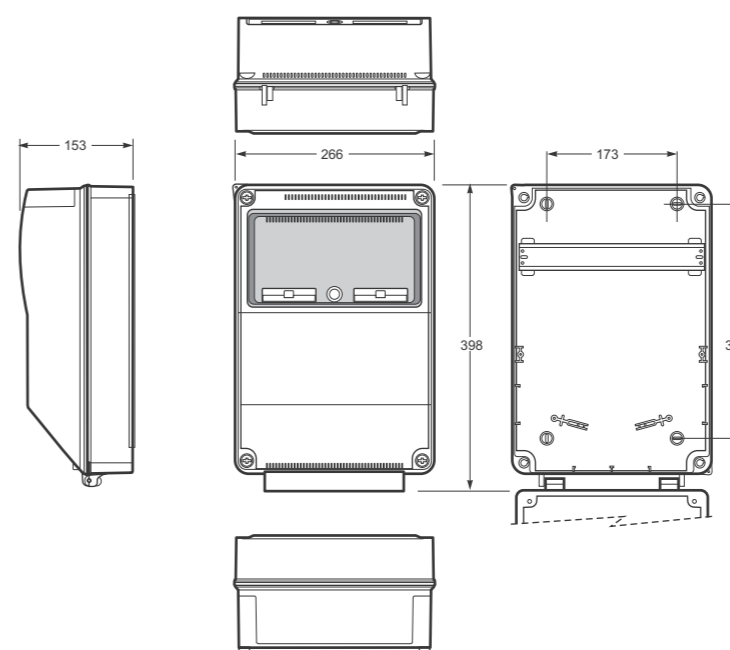

Zásuvkové skříně ACQUA Combi - typová řada ZSF

9 modulový prostor a celkové krytí IP65

Obj. č.	Zásuvky IP67		Zásuvky IP67				Zásuvky IP67		Provedení	Přístroje									
	16A	6A	16A		32A		63A			B16/1	B6/2	B16/3	B32/3	B50/3	B63/3	25/2/003	40/4/003	63/4/003	80/4/003
	3p	2p	5p	4p	5p	4p	5p	4p											
v4256	2	0	0	0	2	0	0	0	.1	2	0	0	1	0	0	0	1	0	0
v4256-6kA	2	0	0	0	2	0	0	0	.1	2	0	0	1	0	0	0	1	0	0

Použité pouzdro: Obj. č. 3958

obj. č. v4256

Aplikované normy: EN 62208 / IEC 61439-3
Standardně přístroje Eaton 10 kA
Obj. č. s příponou ...-6kA označuje typ s přístroji Eaton 6 kA.

.V = pouze vydrátovaná skříň
.0 = jištěná zásuvková skříň bez proudového chrániče
.1 = jištěná zásuvková skříň s proudovým chráničem

12 modulový prostor a celkové krytí IP65

Obj. č.	Zásuvky IP67		Zásuvky IP67				Zásuvky IP67		Provedení	Přístroje									
	16A	6A	16A		32A		63A			B16/1	B6/2	B16/3	B32/3	B50/3	B63/3	25/2/003	40/4/003	63/4/003	80/4/003
	3p	2p	5p	4p	5p	4p	5p	4p											
TOP v3106	2	0	1	0	1	0	0	0	.1	2	0	1	1	0	0	0	1	0	0
v3106-6kA	2	0	1	0	1	0	0	0	.1	2	0	1	1	0	0	0	1	0	0

Použité pouzdro: Obj. č. 3959

obj. č. v3106

Aplikované normy: EN 62208 / IEC 61439-3
Standardně přístroje Eaton 10 kA
Obj. č. s příponou ...-6kA označuje typ s přístroji Eaton 6 kA.

.V = pouze vydrátovaná skříň
.0 = jištěná zásuvková skříň bez proudového chrániče
.1 = jištěná zásuvková skříň s proudovým chráničem