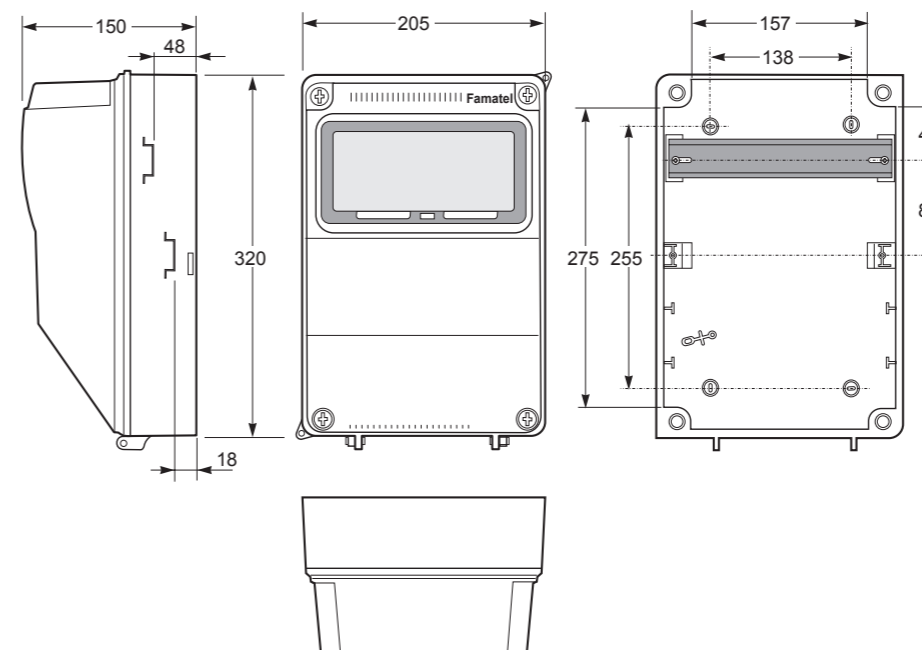

Zásuvkové skříně ACQUA Combi - typová řada ZSF

9 modulový prostor a celkové krytí IP65

Obj. č.	Zásuvky IP67		Zásuvky IP67				Zásuvky IP67		Provedení	Přístroje									
	16A	6A	16A		32A		63A			B16/1	B6/2	B16/3	B32/3	B50/3	B63/3	25/2/003	40/4/003	63/4/003	80/4/003
	3p	2p	5p	4p	5p	4p	5p	4p											
v4256	2	0	0	0	2	0	0	0	.1	2	0	0	1	0	0	0	1	0	0
v4256-6kA	2	0	0	0	2	0	0	0	.1	2	0	0	1	0	0	0	1	0	0

Použité pouzdro: Obj. č. 3958

obj. č. v4256

Aplikované normy: EN 62208 / IEC 61439-3
Standardně přístroje Eaton 10 kA
Obj. č. s příponou ...-6kA označuje typ s přístroji Eaton 6 kA.

.V = pouze vydrátovaná skříň
.0 = jištěná zásuvková skříň bez proudového chrániče
.1 = jištěná zásuvková skříň s proudovým chráničem

Použité pouzdro: Obj. č. 3959

obj. č. v3106

Aplikované normy: EN 62208 / IEC 61439-3
Standardně přístroje Eaton 10 kA
Obj. č. s příponou ...-6kA označuje typ s přístroji Eaton 6 kA.

.V = pouze vydrátovaná skříň
.0 = jištěná zásuvková skříň bez proudového chrániče
.1 = jištěná zásuvková skříň s proudovým chráničem