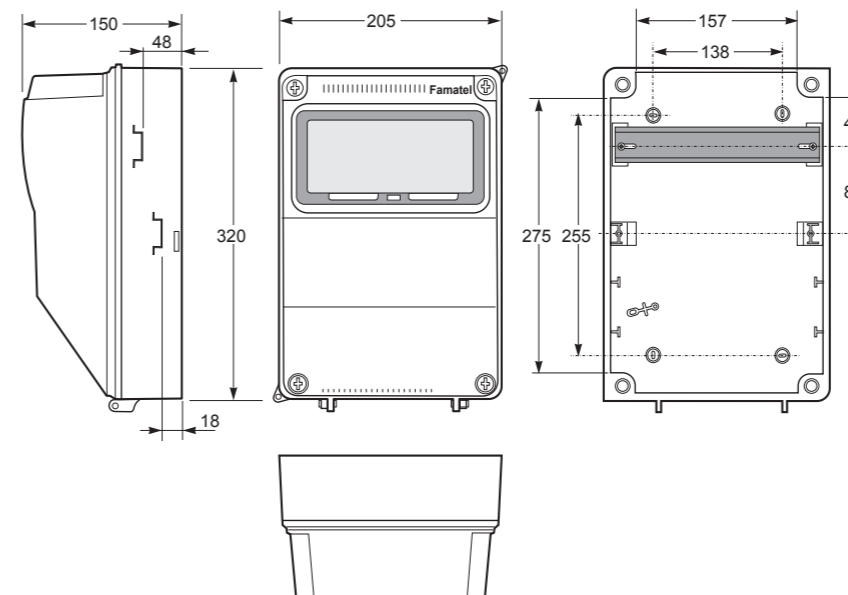

Obj. č.	Zásuvky IP54		Zásuvky IP44				Zásuvky IP67		Provedení	Přístroje									
	16A	6A	16A		32A		63A			B16/1	B6/2	B16/3	B32/3	B50/3	B63/3	25/2/003	40/4/003	63/4/003	80/4/003
	3p	2p	5p	4p	5p	4p	5p	4p											
v572	4	0	0	0	1	0	0	0	.V	0	0	0	0	0	0	0	0	0	0
v575	4	0	0	0	1	0	0	0	.0	2	0	0	1	0	0	0	0	0	0
v575-6kA	4	0	0	0	1	0	0	0	.0	2	0	0	1	0	0	0	0	0	0
v577	4	0	0	0	1	0	0	0	.0	4	0	0	1	0	0	0	0	0	0
v577-6kA	4	0	0	0	1	0	0	0	.0	4	0	0	1	0	0	0	0	0	0
v580	4	0	0	0	1	0	0	0	.1	2	0	0	1	0	0	0	1	0	0
v580-6kA	4	0	0	0	1	0	0	0	.1	2	0	0	1	0	0	0	1	0	0

Aplikované normy: EN 62208 / IEC 61439-3
Standardně přístroje EATON 10 kA
Obj. č. s příponou ...-6kA označuje typ s přístroji EATON 6 kA.

.V = pouze vydrátovaná skříň
.0 = jištěná zásuvková skříň bez proudového chrániče
.1 = jištěná zásuvková skříň s proudovým chráničem

Použité pouzdro: Obj. č. 3958

obj. č. v580