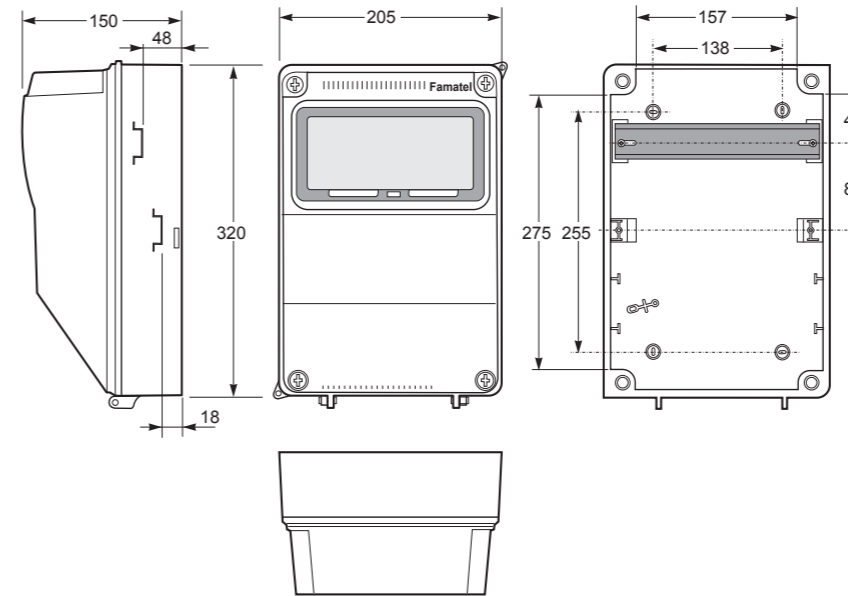

Zásuvkové skříně AcquaCOMBI - typová řada ZSF

9 modulový prostor a celkové krytí IP44

Obj. č.	Zásuvky IP54		Zásuvky IP44				Zásuvky IP67		Provedení	Přístroje									
	16A	6A	16A		32A		63A			B16/1	B6/2	B16/3	B32/3	B50/3	B63/3	25/2/003	40/4/003	63/4/003	80/4/003
	3p	2p	5p	4p	5p	4p	5p	4p											
v210	3	0	0	0	1	0	0	0	.V	0	0	0	0	0	0	0	0	0	0
v213	3	0	0	0	1	0	0	0	.0	2	0	0	1	0	0	0	0	0	0
v213-6kA	3	0	0	0	1	0	0	0	.0	2	0	0	1	0	0	0	0	0	0
v214	3	0	0	0	1	0	0	0	.0	3	0	0	1	0	0	0	0	0	0
v214-6kA	3	0	0	0	1	0	0	0	.0	3	0	0	1	0	0	0	0	0	0
v215	3	0	0	0	1	0	0	0	.1	2	0	0	1	0	0	0	1	0	0
v215-6kA	3	0	0	0	1	0	0	0	.1	2	0	0	1	0	0	0	1	0	0

Aplikované normy: EN 62208 / IEC 61439-3
Standardně přístroje EATON 10 kA
Obj. č. s příponou ...-6kA označuje typ s přístroji EATON 6 kA.

.V = pouze vydrátovaná skříň
.0 = jištěná zásuvková skříň bez proudového chrániče
.1 = jištěná zásuvková skříň s proudovým chráničem

Použité pouzdro: Obj. č. 3958

obj. č. v215

9 modulový prostor a celkové krytí IP44

Obj. č.	Zásuvky IP54		Zásuvky IP44				Zásuvky IP67		Provedení	Přístroje									
	16A	6A	16A		32A		63A			B16/1	B6/2	B16/3	B32/3	B50/3	B63/3	25/2/003	40/4/003	63/4/003	80/4/003
	3p	2p	5p	4p	5p	4p	5p	4p											
v572	4	0	0	0	1	0	0	0	.V	0	0	0	0	0	0	0	0	0	0
v575	4	0	0	0	1	0	0	0	.0	2	0	0	1	0	0	0	0	0	0
v575-6kA	4	0	0	0	1	0	0	0	.0	2	0	0	1	0	0	0	0	0	0
v577	4	0	0	0	1	0	0	0	.0	4	0	0	1	0	0	0	0	0	0
v577-6kA	4	0	0	0	1	0	0	0	.0	4	0	0	1	0	0	0	0	0	0
v580	4	0	0	0	1	0	0	0	.1	2	0	0	1	0	0	0	1	0	0
v580-6kA	4	0	0	0	1	0	0	0	.1	2	0	0	1	0	0	0	1	0	0