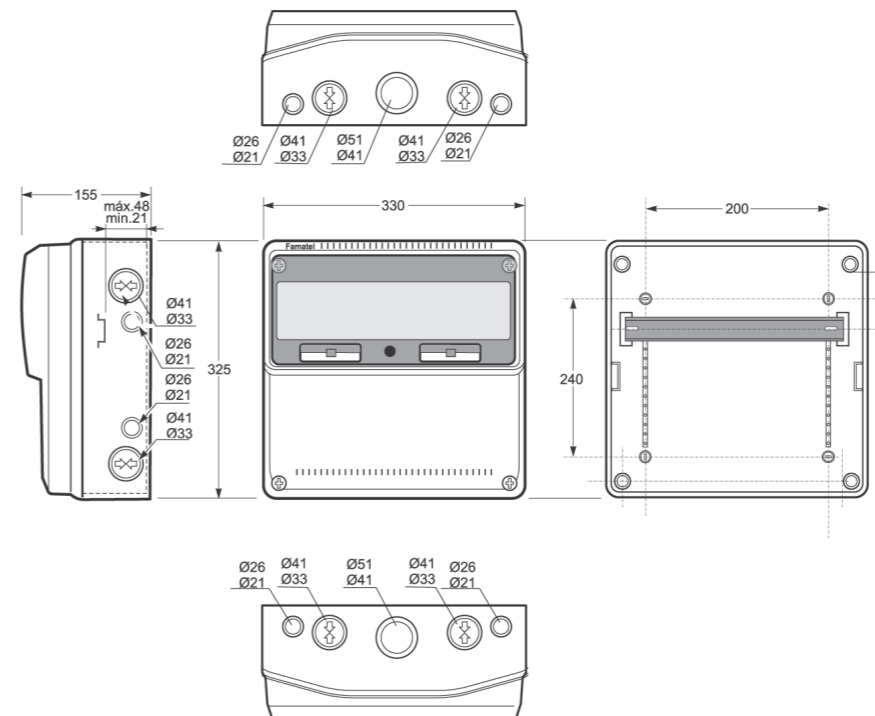

16 modulový prostor a celkové krytí IP44

Obj. č.	Zásuvky IP54		Zásuvky IP44				Zásuvky IP67		Provedení	Přístroje									
	16A	6A	16A		32A		63A			B16/1	B6/2	B16/3	B32/3	B50/3	B63/3	25/2/003	40/4/003	63/4/003	80/4/003
	3p	2p	5p	4p	5p	4p	5p	4p											
v601	0	0	2	0	1	0	0	0	.1	0	0	2	1	0	0	0	0	1	0
v601-6kA	0	0	2	0	1	0	0	0	.1	0	0	2	1	0	0	0	0	1	0

Aplikované normy: EN 62208 / IEC 61439-3
Standardně přístroje EATON 10 kA
Obj. č. s příponou ...-6kA označuje typ s přístroji EATON 6 kA.

.V = pouze vydrátovaná skříň
.0 = jištěná zásuvková skříň bez proudového chrániče
.1 = jištěná zásuvková skříň s proudovým chráničem

Použité pouzdro: Obj. č. 3974

obj. č. v601