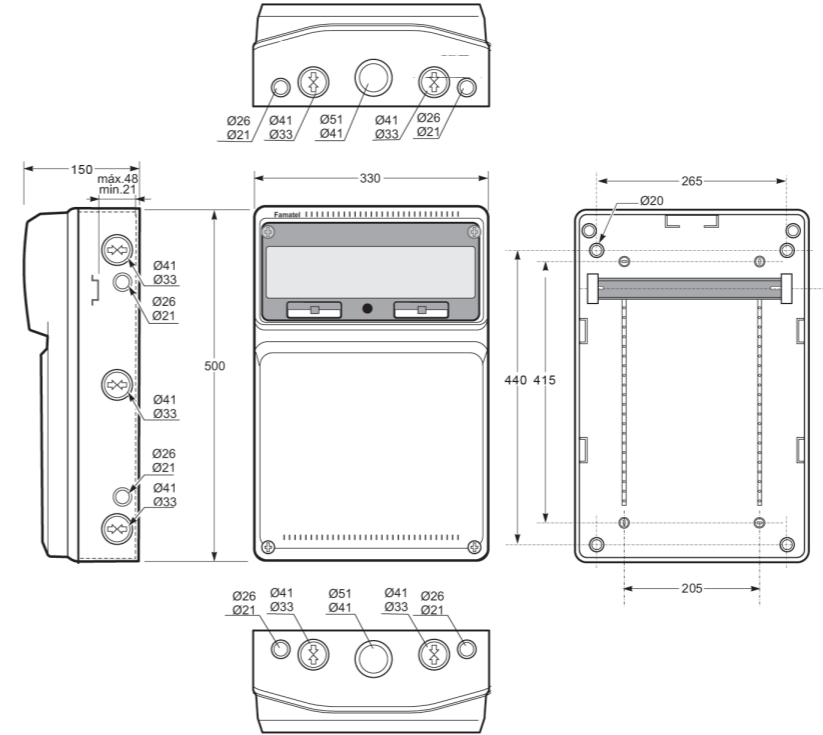

Zásuvkové skříně AcquaCOMBI - typová řada ZSF

16 modulový prostor a celkové krytí IP44

Obj. č.	Zásuvky IP54		Zásuvky IP44				Zásuvky IP67		Provedení	Přístroje									
	16A	6A	16A		32A		63A			B16/1	B6/2	B16/3	B32/3	B50/3	B63/3	25/2/003	40/4/003	63/4/003	80/4/003
	3p	2p	5p	4p	5p	4p	5p	4p											
v3025	6	0	1	0	1	0	0	0	.1	3	0	1	1	0	0	0	1	0	0
v3025-6kA	6	0	1	0	1	0	0	0	.1	3	0	1	1	0	0	0	1	0	0

Aplikované normy: EN 62208 / IEC 61439-3  
Standardně přístroje EATON 10 kA  
Obj. č. s příponou ...-6kA označuje typ s přístroji EATON 6 kA.

.V = pouze vydrátovaná skříň  
.0 = jištěná zásuvková skříň bez proudového chrániče  
.1 = jištěná zásuvková skříň s proudovým chráničem

Použité pouzdro: Obj. č. 3952

obj. č. v3025

16 modulový prostor a celkové krytí IP44

Obj. č.	Zásuvky IP54		Zásuvky IP44				Zásuvky IP67		Provedení	Přístroje									
	16A	6A	16A		32A		63A			B16/1	B6/2	B16/3	B32/3	B50/3	B63/3	25/2/003	40/4/003	63/4/003	80/4/003
	3p	2p	5p	4p	5p	4p	5p	4p											
v601	0	0	2	0	1	0	0	0	.1	0	0	2	1	0	0	0	0	1	0
v601-6kA	0	0	2	0	1	0	0	0	.1	0	0	2	1	0	0	0	0	1	0