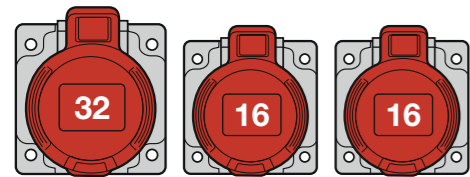

16 modulový prostor a celkové krytí IP44

Obj. č.	Zásuvky IP54		Zásuvky IP44				Zásuvky IP67		Provedení	Přístroje									
	16A	6A	16A		32A		63A			B16/1	B6/2	B16/3	B32/3	B50/3	B63/3	25/2/003	40/4/003	63/4/003	80/4/003
	3p	2p	5p	4p	5p	4p	5p	4p											
v601	0	0	2	0	1	0	0	0	.1	0	0	2	1	0	0	0	0	1	0
v601-6kA	0	0	2	0	1	0	0	0	.1	0	0	2	1	0	0	0	0	1	0

Aplikované normy: EN 62208 / IEC 61439-3
Standardně přístroje EATON 10 kA
Obj. č. s příponou ...-6kA označuje typ s přístroji EATON 6 kA.

.V = pouze vydrátovaná skříň
.0 = jištěná zásuvková skříň bez proudového chrániče
.1 = jištěná zásuvková skříň s proudovým chráničem