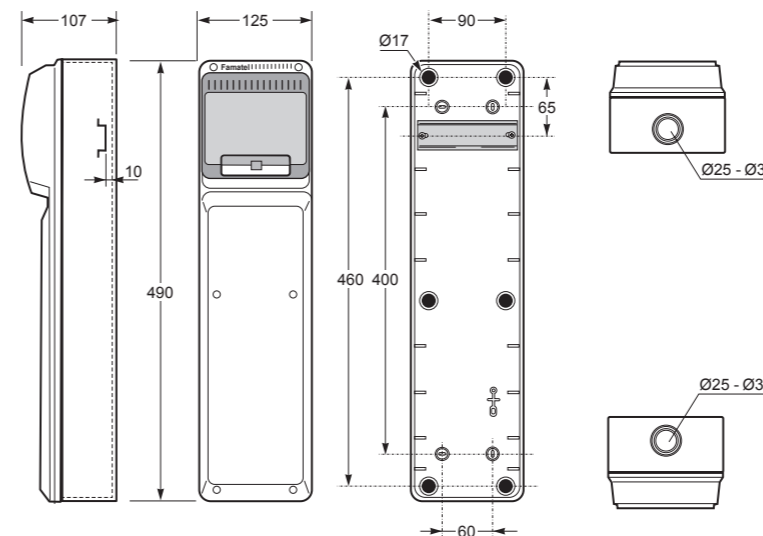

Zásuvkové skříňe ACQUA Combi - typová řada ZSF

6 modulový prostor a celkové krytí IP44

Obj. č.	Zásuvky IP54		Zásuvky IP44				Zásuvky IP67		Provedení	Přístroje									
	16A	6A	16A		32A		63A			B16/1	B6/2	B16/3	B32/3	B50/3	B63/3	25/2/003	40/4/003	63/4/003	80/4/003
	3p	2p	5p	4p	5p	4p	5p	4p											
v235	2	0	1	0	0	0	0	0	.V	0	0	0	0	0	0	0	0	0	0
v240	2	0	1	0	0	0	0	0	.0	2	0	1	0	0	0	0	0	0	0
v240-6kA	2	0	1	0	0	0	0	0	.0	2	0	1	0	0	0	0	0	0	0

Aplikované normy: EN 62208 / IEC 61439-3
Standardně přístroje EATON 10 kA
Obj. č. s příponou ...-6kA označuje typ s přístroji EATON 6 kA.

.V = pouze vydrátovaná skříň
.0 = jištěná zásuvková skříň bez proudového chrániče
.1 = jištěná zásuvková skříň s proudovým chráničem

Použití pouzdro: Obj. č. 3950

obj. č. v240-6kA

6 modulový prostor a celkové krytí IP44

Obj. č.	Zásuvky IP54		Zásuvky IP44				Zásuvky IP67		Provedení	Přístroje									
	16A	6A	16A		32A		63A			B16/1	B6/2	B16/3	B32/3	B50/3	B63/3	25/2/003	40/4/003	63/4/003	80/4/003
	3p	2p	5p	4p	5p	4p	5p	4p											
v290	4	0	1	0	0	0	0	0	.V	0	0	0	0	0	0	0	0	0	0
v292	4	0	1	0	0	0	0	0	.0	2	0	1	0	0	0	0	0	0	0
v292-6kA	4	0	1	0	0	0	0	0	.0	2	0	1	0	0	0	0	0	0	0