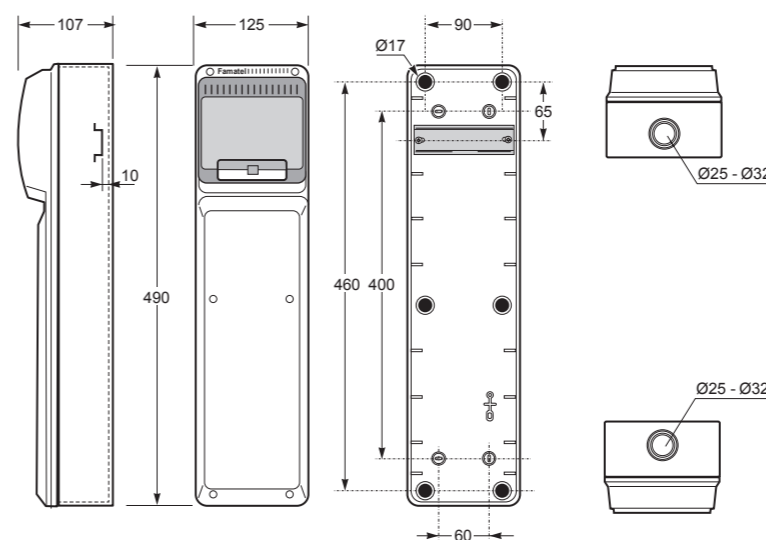

6 modulový prostor a celkové krytí IP44

Obj. č.	Zásuvky IP54		Zásuvky IP44				Zásuvky IP67		Provedení	Přístroje									
	16A	6A	16A		32A		63A			B16/1	B6/2	B16/3	B32/3	B50/3	B63/3	25/2/003	40/4/003	63/4/003	80/4/003
	3p	2p	5p	4p	5p	4p	5p	4p											
v290	4	0	1	0	0	0	0	0	.V	0	0	0	0	0	0	0	0	0	0
v292	4	0	1	0	0	0	0	0	.0	2	0	1	0	0	0	0	0	0	0
v292-6kA	4	0	1	0	0	0	0	0	.0	2	0	1	0	0	0	0	0	0	0

Aplikované normy: EN 62208 / IEC 61439-3
Standardně přístroje EATON 10 kA
Obj. č. s příponou ...-6kA označuje typ s přístroji EATON 6 kA.

.V = pouze vydrátovaná skříň
.0 = jištěná zásuvková skříň bez proudového chrániče
.1 = jištěná zásuvková skříň s proudovým chráničem

Použití pouzdro: Obj. č. 3950