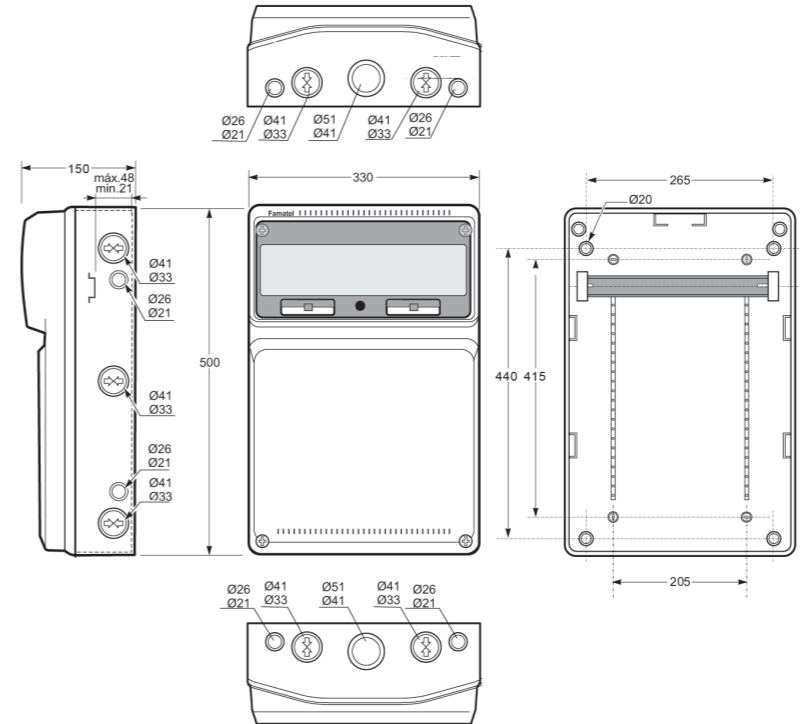

Obj. č.	Zásuvky IP54		Zásuvky IP44				Zásuvky IP67		Provedení	Přístroje									
	16A	6A	16A		32A		63A			B16/1	B6/2	B16/3	B32/3	B50/3	B63/3	25/2/003	40/4/003	63/4/003	80/4/003
	3p	2p	5p	4p	5p	4p	5p	4p											
v4433	2	0	2	0	1	0	0	0	.0	2	0	1	1	0	0	0	0	0	0
v4433-6kA	2	0	2	0	1	0	0	0	.0	2	0	1	1	0	0	0	0	0	0
v4435	2	0	2	0	1	0	0	0	.0	2	0	2	1	0	0	0	0	0	0
v4435-6kA	2	0	2	0	1	0	0	0	.0	2	0	2	1	0	0	0	0	0	0
v443	2	0	2	0	1	0	0	0	.1	2	0	1	1	0	0	0	1	0	0
v443-6kA	2	0	2	0	1	0	0	0	.1	2	0	1	1	0	0	0	1	0	0

Aplikované normy: EN 62208 / IEC 61439-3
Standardně přístroje Eaton 10 kA
Obj. č. s příponou ...-6kA označuje typ s přístroji Eaton 6 kA.

.V = pouze vydrátovaná skříň
.0 = jištěná zásuvková skříň bez proudového chrániče
.1 = jištěná zásuvková skříň s proudovým chráničem

Použité pouzdro: Obj. č. 3952

obj. č. v443