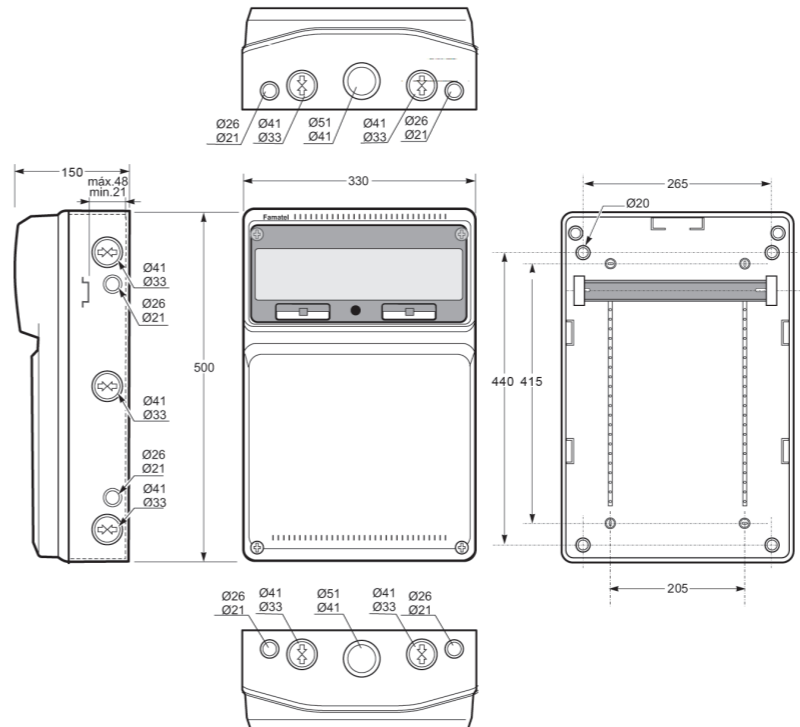

Obj. č.	Zásuvky IP54		Zásuvky IP44				Zásuvky IP67		Provedení	Přístroje									
	16A	6A	16A		32A		63A			B16/1	B6/2	B16/3	B32/3	B50/3	B63/3	25/2/003	40/4/003	63/4/003	80/4/003
	3p	2p	5p	4p	5p	4p	5p	4p											
v642	4	0	2	0	1	0	0	0	.1	2	0	1	1	0	0	0	1	0	0
v642-6kA	4	0	2	0	1	0	0	0	.1	2	0	1	1	0	0	0	1	0	0

Aplikované normy: EN 62208 / IEC 61439-3
Standardně přístroje Eaton 10 kA
Obj. č. s příponou ...-6kA označuje typ s přístroji Eaton 6 kA.

.V = pouze vydrátovaná skříň
.0 = jištěná zásuvková skříň bez proudového chrániče
.1 = jištěná zásuvková skříň s proudovým chráničem

Použité pouzdro: Obj. č. 3952

obj. č. v642