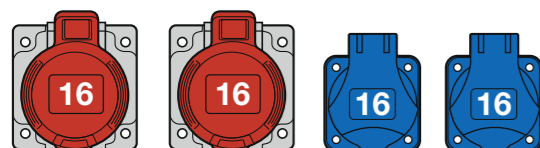

16 modulový prostor (4 volné moduly) a celkové krytí IP44

Obj. č.	Zásuvky IP54		Zásuvky IP44				Zásuvky IP67		Provedení	Přístroje									
	16A	6A	16A		32A		63A			B16/1	B6/2	B16/3	B32/3	B50/3	B63/3	25/2/003	40/4/003	63/4/003	80/4/003
	3p	2p	5p	4p	5p	4p	5p	4p											
v599	2	0	2	0	0	0	0	0	.1	2	0	2	0	0	0	0	1	0	0
v599-6kA	2	0	2	0	0	0	0	0	.1	2	0	2	0	0	0	0	1	0	0

Aplikované normy: EN 62208 / IEC 61439-3
Standardně přístroje Eaton 10 kA
Obj. č. s příponou ...-6kA označuje typ s přístroji Eaton 6 kA.

.V = pouze vydrátovaná skříň
.0 = jištěná zásuvková skříň bez proudového chrániče
.1 = jištěná zásuvková skříň s proudovým chráničem