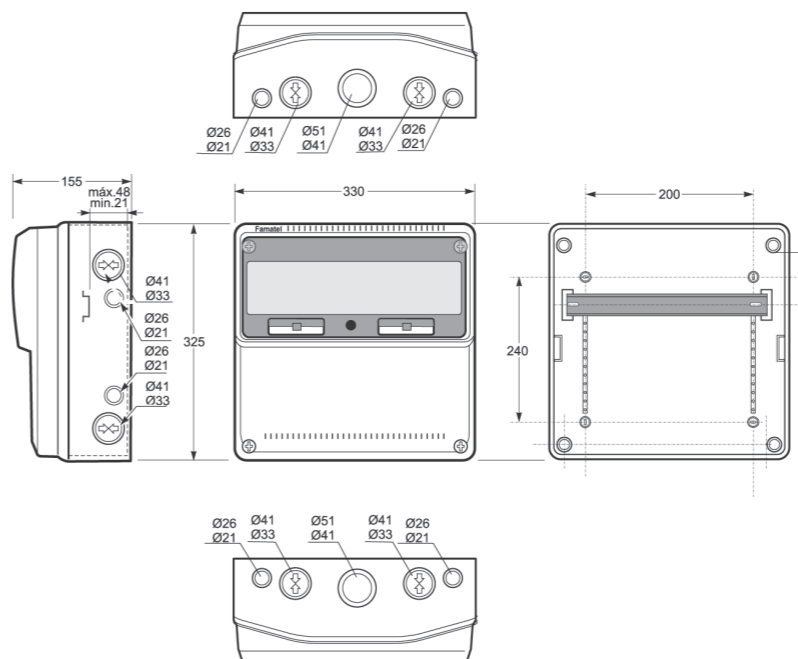

16 modulový prostor (4 volné moduly) a celkové krytí IP44

Obj. č.	Zásuvky IP54		Zásuvky IP44				Zásuvky IP67		Provedení	Přístroje									
	16A	6A	16A		32A		63A			B16/1	B6/2	B16/3	B32/3	B50/3	B63/3	25/2/003	40/4/003	63/4/003	80/4/003
	3p	2p	5p	4p	5p	4p	5p	4p											
v599	2	0	2	0	0	0	0	0	.1	2	0	2	0	0	0	0	1	0	0
v599-6kA	2	0	2	0	0	0	0	0	.1	2	0	2	0	0	0	0	1	0	0

Aplikované normy: EN 62208 / IEC 61439-3
Standardně přístroje Eaton 10 kA
Obj. č. s příponou ...-6kA označuje typ s přístroji Eaton 6 kA.

.V = pouze vydrátovaná skříň
.0 = jištěná zásuvková skříň bez proudového chrániče
.1 = jištěná zásuvková skříň s proudovým chráničem

Použité pouzdro: Obj. č. 3974

obj. č. v599