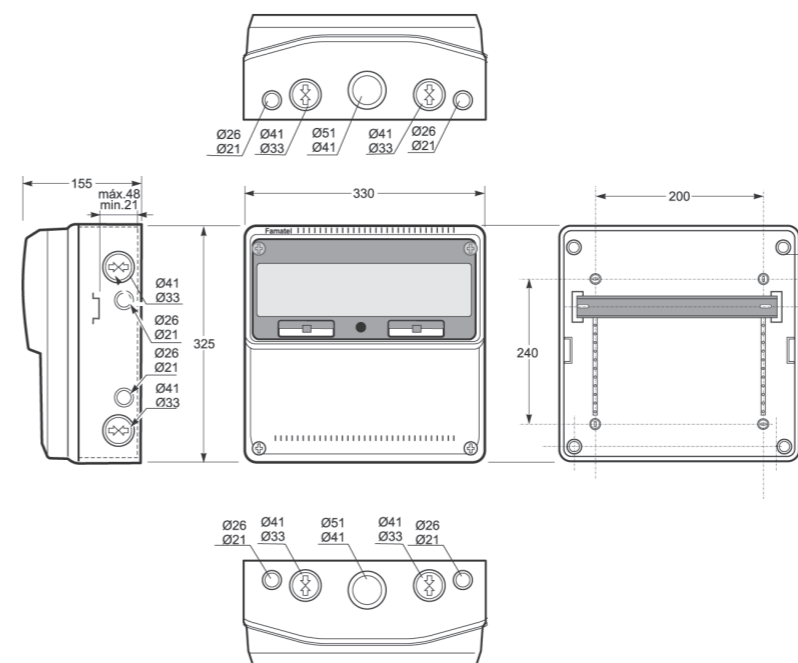

Zásuvkové skříně ACQUA Combi - typová řada ZSF

16 modulový prostor (7 volných modulů) a celkové krytí IP44

Obj. č.	Zásuvky IP54		Zásuvky IP44				Zásuvky IP67		Provedení	Přístroje									
	16A	6A	16A		32A		63A			B16/1	B6/2	B16/3	B32/3	B50/3	B63/3	25/2/003	40/4/003	63/4/003	80/4/003
	3p	2p	5p	4p	5p	4p	5p	4p											
v592	2	0	1	0	0	0	0	0	.1	2	0	1	0	0	0	0	1	0	0
v592-6kA	2	0	1	0	0	0	0	0	.1	2	0	1	0	0	0	0	1	0	0

Aplikované normy: EN 62208 / IEC 61439-3
Standardně přístroje Eaton 10 kA
Obj. č. s příponou ...-6kA označuje typ s přístroji Eaton 6 kA.

.V = pouze vydrátovaná skříň
.0 = jištěná zásuvková skříň bez proudového chrániče
.1 = jištěná zásuvková skříň s proudovým chráničem

Použité pouzdro: Obj. č. 3974

obj. č. v592

16 modulový prostor (4 volné moduly) a celkové krytí IP44

Obj. č.	Zásuvky IP54		Zásuvky IP44				Zásuvky IP67		Provedení	Přístroje									
	16A	6A	16A		32A		63A			B16/1	B6/2	B16/3	B32/3	B50/3	B63/3	25/2/003	40/4/003	63/4/003	80/4/003
	3p	2p	5p	4p	5p	4p	5p	4p											
v599	2	0	2	0	0	0	0	0	.1	2	0	2	0	0	0	0	1	0	0
v599-6kA	2	0	2	0	0	0	0	0	.1	2	0	2	0	0	0	0	1	0	0