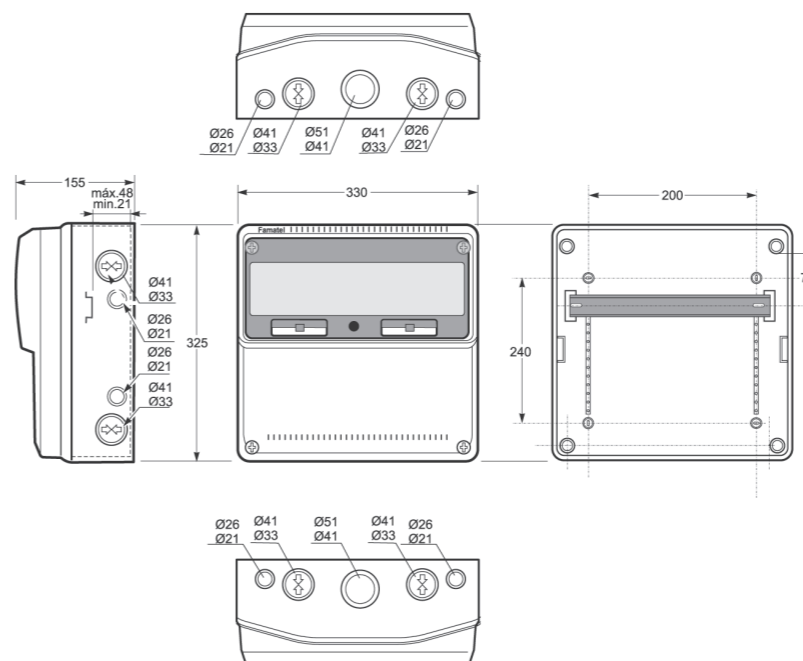

16 modulový prostor (4 volné moduly) a celkové krytí IP44

Obj. č.	Zásuvky IP54		Zásuvky IP44				Zásuvky IP67		Provedení	Přístroje									
	16A	6A	16A		32A		63A			B16/1	B6/2	B16/3	B32/3	B50/3	B63/3	25/2/003	40/4/003	63/4/003	80/4/003
	3p	2p	5p	4p	5p	4p	5p	4p											
v600	2	0	0	0	2	0	0	0	.1	2	0	0	2	0	0	0	1	0	0
v600-6kA	2	0	0	0	2	0	0	0	.1	2	0	0	2	0	0	0	1	0	0

Aplikované normy: EN 62208 / IEC 61439-3
Standardně přístroje Eaton 10 kA
Obj. č. s příponou ...-6kA označuje typ s přístroji Eaton 6 kA.

.V = pouze vydrátovaná skřín
.0 = jištěná zásuvková skřín bez proudového chrániče
.1 = jištěná zásuvková skřín s proudovým chráničem

Použité pouzdro: Obj. č. 3974

obj. č. v600