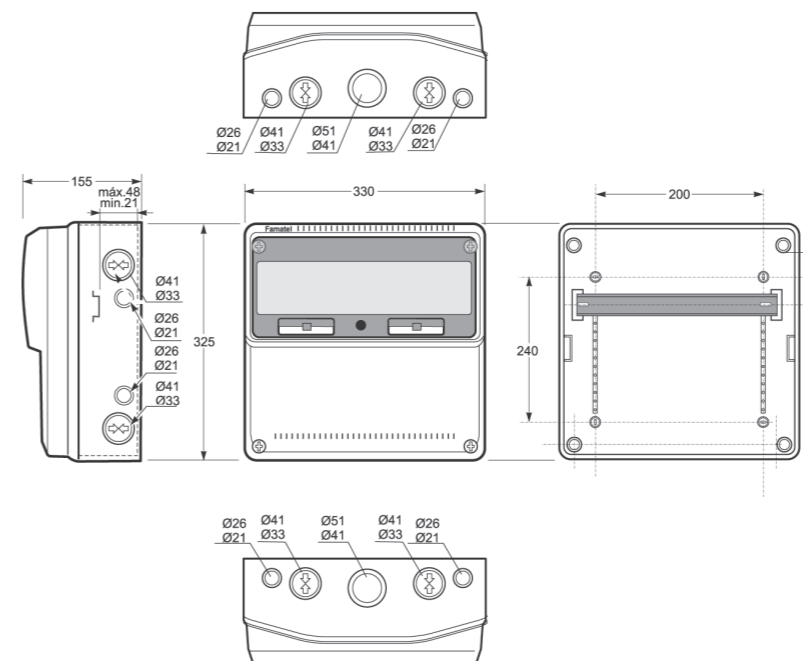

Zásuvkové skříně ACQUA Combi - typová řada ZSF

16 modulový prostor (7 volných modulů) a celkové krytí IP44

Obj. č.	Zásuvky IP54		Zásuvky IP44				Zásuvky IP67		Provedení	Přístroje									
	16A	6A	16A		32A		63A			B16/1	B6/2	B16/3	B32/3	B50/3	B63/3	25/2/003	40/4/003	63/4/003	80/4/003
	3p	2p	5p	4p	5p	4p	5p	4p											
v594	2	0	0	0	1	0	0	0	.1	2	0	0	1	0	0	0	1	0	0
v594-6kA	2	0	0	0	1	0	0	0	.1	2	0	0	1	0	0	0	1	0	0

Aplikované normy: EN 62208 / IEC 61439-3
Standardně přístroje Eaton 10 kA
Obj. č. s příponou ...-6kA označuje typ s přístroji Eaton 6 kA.

.V = pouze vydrátovaná skřín
.0 = jištěná zásuvková skřín bez proudového chrániče
.1 = jištěná zásuvková skřín s proudovým chráničem

Použité pouzdro: Obj. č. 3974

obj. č. v594

16 modulový prostor (4 volné moduly) a celkové krytí IP44

Obj. č.	Zásuvky IP54		Zásuvky IP44				Zásuvky IP67		Provedení	Přístroje									
	16A	6A	16A		32A		63A			B16/1	B6/2	B16/3	B32/3	B50/3	B63/3	25/2/003	40/4/003	63/4/003	80/4/003
	3p	2p	5p	4p	5p	4p	5p	4p											
v600	2	0	0	0	2	0	0	0	.1	2	0	0	2	0	0	0	1	0	0
v600-6kA	2	0	0	0	2	0	0	0	.1	2	0	0	2	0	0	0	1	0	0