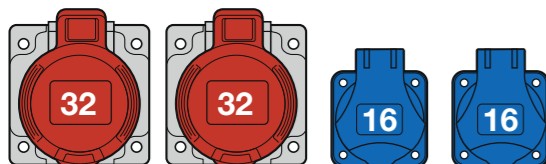

16 modulový prostor (4 volné moduly) a celkové krytí IP44

Obj. č.	Zásuvky IP54		Zásuvky IP44				Zásuvky IP67		Provedení	Přístroje									
	16A	6A	16A		32A		63A			B16/1	B6/2	B16/3	B32/3	B50/3	B63/3	25/2/003	40/4/003	63/4/003	80/4/003
	3p	2p	5p	4p	5p	4p	5p	4p											
v600	2	0	0	0	2	0	0	0	.1	2	0	0	2	0	0	0	1	0	0
v600-6kA	2	0	0	0	2	0	0	0	.1	2	0	0	2	0	0	0	1	0	0

Aplikované normy: EN 62208 / IEC 61439-3
Standardně přístroje Eaton 10 kA
Obj. č. s příponou ...-6kA označuje typ s přístroji Eaton 6 kA.

.V = pouze vydrátovaná skřín
.0 = jištěná zásuvková skřín bez proudového chrániče
.1 = jištěná zásuvková skřín s proudovým chráničem