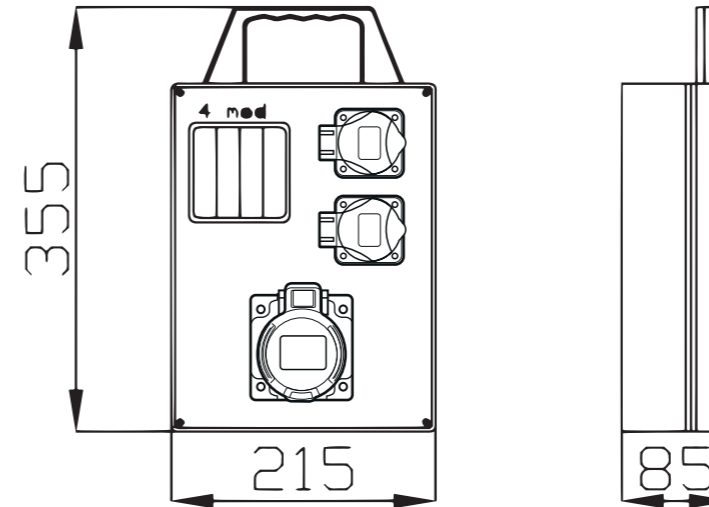

Přenosné zásuvkové skříně - typová řada EASYBOX

4 modulový prostor a celkové krytí IP44

Obj. č.	Zásuvky IP54		Zásuvky IP44				Zásuvky IP67		Provedení	Přístroje									
	16A	6A	16A		32A		63A			B16/1	B6/2	B16/3	B32/3	B50/3	B63/3	25/2/003	40/4/003	63/4/003	80/4/003
	3p	2p	5p	4p	5p	4p	5p	4p											
eb150	2	0	1	0	0	0	0	0	.V	0	0	0	0	0	0	0	0	0	0
eb160	2	0	1	0	0	0	0	0	.0	1	0	1	0	0	0	0	0	0	0
eb160-6kA	2	0	1	0	0	0	0	0	.0	1	0	1	0	0	0	0	0	0	0

obj. č. eb160

Aplikované normy: EN 62208 / IEC 61439-3  
Standardně přístroje EATON 10 kA  
Obj. č. s příponou ...-6kA označuje typ s přístroji EATON 6 kA.

.V = pouze vydrátovaná skříň  
.0 = jištěná zásuvková skříň bez proudového chrániče  
.1 = jištěná zásuvková skříň s proudovým chráničem

obj. č. eb165

Aplikované normy: EN 62208 / IEC 61439-3  
Standardně přístroje EATON 10 kA  
Obj. č. s příponou ...-6kA označuje typ s přístroji EATON 6 kA.

.V = pouze vydrátovaná skříň  
.0 = jištěná zásuvková skříň bez proudového chrániče  
.1 = jištěná zásuvková skříň s proudovým chráničem