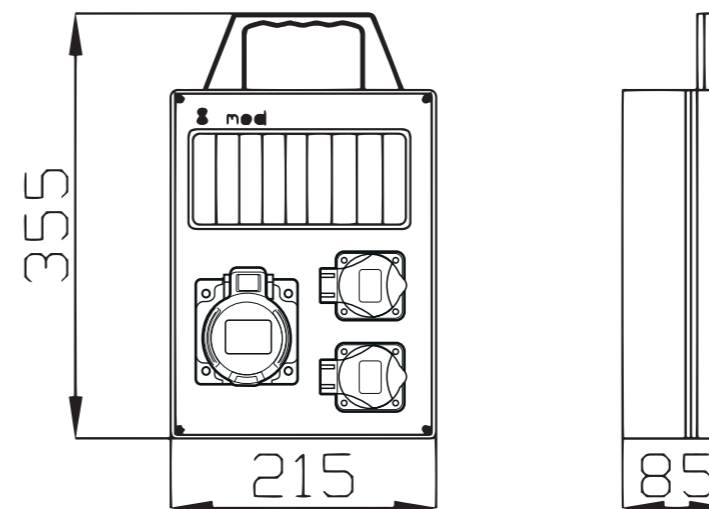

obj. č. eb165

Aplikované normy: EN 62208 / IEC 61439-3
Standardně přístroje EATON 10 kA
Obj. č. s příponou ...-6kA označuje typ s přístroji EATON 6 kA.

.V = pouze vydrátovaná skříň
.0 = jištěná zásuvková skříň bez proudového chrániče
.1 = jištěná zásuvková skříň s proudovým chráničem