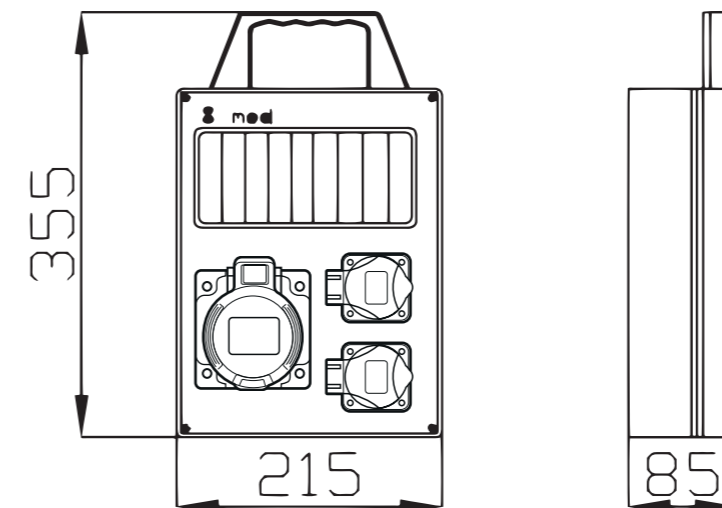

obj. č. eb190

Aplikované normy: EN 62208 / IEC 61439-3
Standardně přístroje EATON 10 kA
Obj. č. s příponou ...-6kA označuje typ s přístroji EATON 6 kA.

.V = pouze vydrátovaná skřín
.0 = jištěná zásuvková skřín bez proudového chrániče
.1 = jištěná zásuvková skřín s proudovým chráničem