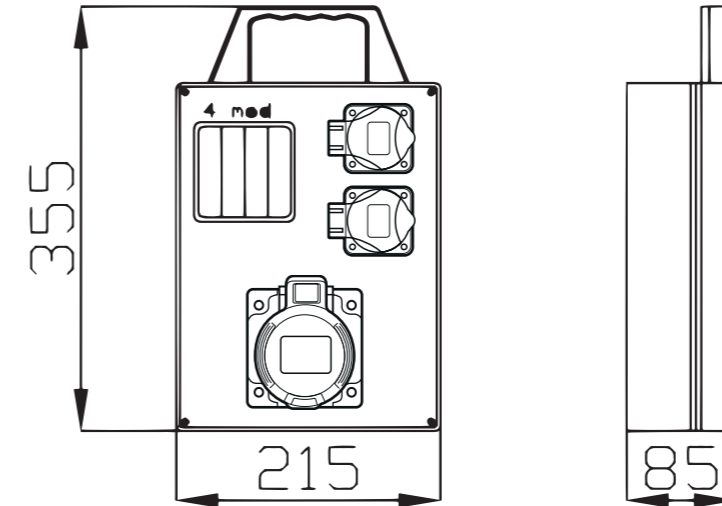

Přenosné zásuvkové skříně - typová řada EASYBOX

4 modulový prostor a celkové krytí IP44

Obj. č.	Zásuvky IP54		Zásuvky IP44				Zásuvky IP67		Provedení	Přístroje									
	16A	6A	16A		32A		63A			B16/1	B6/2	B16/3	B32/3	B50/3	B63/3	25/2/003	40/4/003	63/4/003	80/4/003
	3p	2p	5p	4p	5p	4p	5p	4p											
eb175	2	0	0	0	1	0	0	0	.V	0	0	0	0	0	0	0	0	0	0
eb185	2	0	0	0	1	0	0	0	.0	1	0	0	1	0	0	0	0	0	0
eb185-6kA	2	0	0	0	1	0	0	0	.0	1	0	0	1	0	0	0	0	0	0

obj. č. eb185

Aplikované normy: EN 62208 / IEC 61439-3
Standardně přístroje EATON 10 kA
Obj. č. s příponou ...-6kA označuje typ s přístroji EATON 6 kA.

.V = pouze vydrátovaná skřín
.0 = jištěná zásuvková skřín bez proudového chrániče
.1 = jištěná zásuvková skřín s proudovým chráničem

obj. č. eb190

Aplikované normy: EN 62208 / IEC 61439-3
Standardně přístroje EATON 10 kA
Obj. č. s příponou ...-6kA označuje typ s přístroji EATON 6 kA.

.V = pouze vydrátovaná skřín
.0 = jištěná zásuvková skřín bez proudového chrániče
.1 = jištěná zásuvková skřín s proudovým chráničem