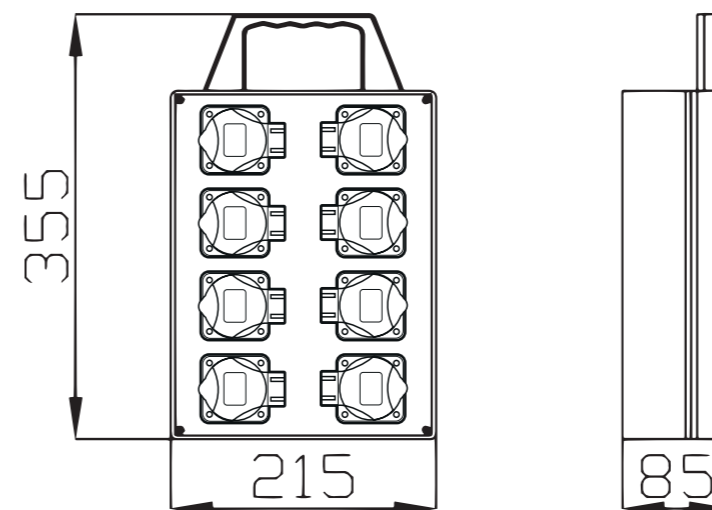

obj. č. eb373

Aplikované normy: EN 62208 / IEC 61439-3

Standardně přístroje EATON 10 kA

Obj. č. s příponou ...-6kA označuje typ s přístroji EATON 6 kA.

.V = pouze vydrátovaná skřín

.0 = jištěná zásuvková skřín bez proudového chrániče

.1 = jištěná zásuvková skřín s proudovým chráničem

Bez modulového prostoru a celkové krytí IP44

Obj. č.	Zásuvky IP54		Zásuvky IP44				Zásuvky IP67		Provedení	Přístroje									
	16A	6A	16A		32A		63A			B16/1	B6/2	B16/3	B32/3	B50/3	B63/3	25/2/003	40/4/003	63/4/003	80/4/003
	3p	2p	5p	4p	5p	4p	5p	4p											
eb705	8	0	0	0	0	0	0	0	.V	0	0	0	0	0	0	0	0	0	0

obj. č. eb705

Aplikované normy: EN 62208 / IEC 61439-3

Standardně přístroje EATON 10 kA

Obj. č. s příponou ...-6kA označuje typ s přístroji EATON 6 kA.

.V = pouze vydrátovaná skřín

.0 = jištěná zásuvková skřín bez proudového chrániče