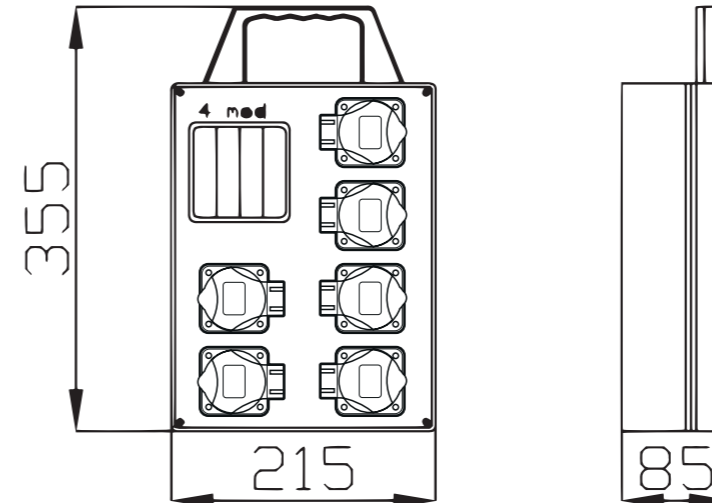

Přenosné zásuvkové skříně - typová řada EASYBOX

4 modulový prostor a celkové krytí IP44

Obj. č.	Zásuvky IP54		Zásuvky IP44				Zásuvky IP67		Provedení	Přístroje									
	16A	6A	16A		32A		63A			B16/1	B6/2	B16/3	B32/3	B50/3	B63/3	25/2/003	40/4/003	63/4/003	80/4/003
	3p	2p	5p	4p	5p	4p	5p	4p											
eb370	6	0	0	0	0	0	0	0	.V	0	0	0	0	0	0	0	0	0	0
eb371	6	0	0	0	0	0	0	0	.0	3	0	0	0	0	0	0	0	0	0
eb371-6kA	6	0	0	0	0	0	0	0	.0	3	0	0	0	0	0	0	0	0	0
eb373	6	0	0	0	0	0	0	0	.1	2	0	0	0	0	0	1	0	0	0
eb373-6kA	6	0	0	0	0	0	0	0	.1	2	0	0	0	0	0	1	0	0	0

obj. č. eb373

Aplikované normy: EN 62208 / IEC 61439-3

Standardně přístroje EATON 10 kA

Obj. č. s příponou ...-6kA označuje typ s přístroji EATON 6 kA.

.V = pouze vydrátovaná skřín

.0 = jištěná zásuvková skřín bez proudového chrániče

obj. č. eb705

Aplikované normy: EN 62208 / IEC 61439-3

Standardně přístroje EATON 10 kA

Obj. č. s příponou ...-6kA označuje typ s přístroji EATON 6 kA.

.V = pouze vydrátovaná skřín

.0 = jištěná zásuvková skřín bez proudového chrániče