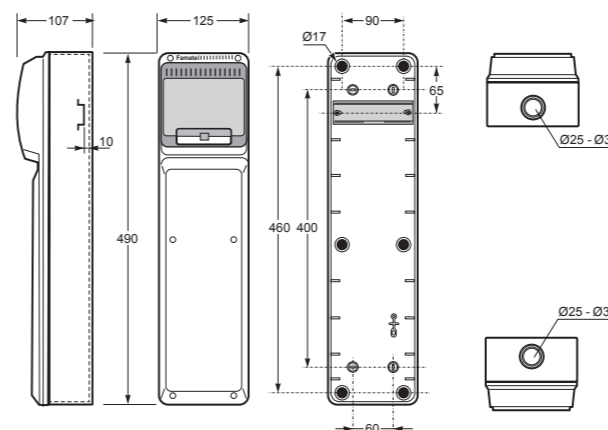

Zásuvkové skříňe ACQUA Combi - typová řada ZSF

6 modulový prostor a celkové krytí IP44

Obj. č.	Zásuvky IP54		Zásuvky IP44				Zásuvky IP67		Provedení	Přístroje									
	16A	6A	16A		32A		63A			B16/1	B10/1	B16/3	B32/3	B50/3	B63/3	25/2/003	40/4/003	63/4/003	80/4/003
	3p	2p	5p	4p	5p	4p	5p	4p											
v2205	2	0	0	0	0	0	0	0	.0	1	1	0	0	0	0	0	0	0	0
v2205-6kA	2	0	0	0	0	0	0	0	.0	1	1	0	0	0	0	0	0	0	0

Aplikované normy: EN 62208 / IEC 61439-3
Standardně přístroje EATON 10 kA
Obj. č. s příponou ...-6kA označuje typ s přístroji EATON 6 kA.

.V = pouze vydrátovaná skříň
.0 = jištěná zásuvková skříň bez proudového chrániče
.1 = jištěná zásuvková skříň s proudovým chráničem

Použité pouzdro: Obj. č. 3950

1x spínač TANGO (IP44) č. 6

obj. č. v2205

6 modulový prostor a celkové krytí IP44

Obj. č.	Zásuvky IP54		Zásuvky IP44				Zásuvky IP67		Provedení	Přístroje									
	16A	6A	16A		32A		63A			B16/1	B10/1	B16/3	B32/3	B50/3	B63/3	25/2/003	40/4/003	63/4/003	80/4/003
	3p	2p	5p	4p	5p	4p	5p	4p											
v2210	2	0	0	0	0	0	0	0	.0	1	1	0	0	0	0	0	0	0	0
v2210-6kA	2	0	0	0	0	0	0	0	.0	1	1	0	0	0	0	0	0	0	0