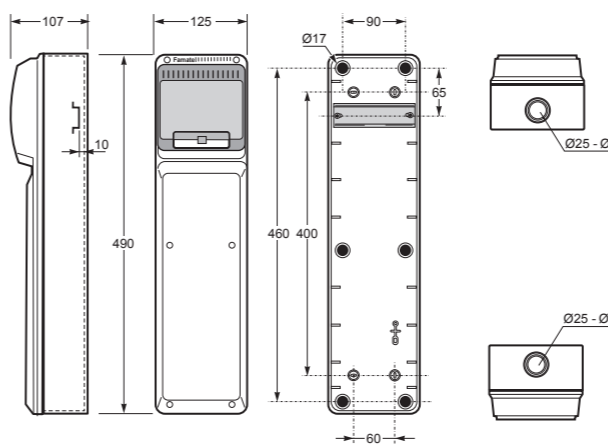

1x spínač TANGO (IP44) č. 5

obj. č. v2210