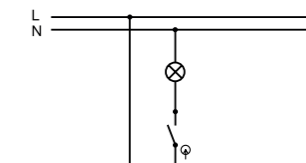

Aplikované normy: EN 62208 / IEC 61439-3
Standardně přístroje EATON 10 kA
Obj. č. s příponou ...-6kA označuje typ s přístroji EATON 6 kA.

.V = pouze vydrátovaná skříň
.0 = jištěná zásuvková skříň bez proudového chrániče
.1 = jištěná zásuvková skříň s proudovým chráničem

Použité pouzdro: Obj. č. 3950

1x spínač TANGO (IP44) č. 6

obj. č. v2205

6 modulový prostor a celkové krytí IP44

Obj. č.	Zásuvky IP54		Zásuvky IP44				Zásuvky IP67		Provedení	Přístroje									
	16A	6A	16A		32A		63A			B16/1	B10/1	B16/3	B32/3	B50/3	B63/3	25/2/003	40/4/003	63/4/003	80/4/003
	3p	2p	5p	4p	5p	4p	5p	4p											
v2210	2	0	0	0	0	0	0	0	.0	1	1	0	0	0	0	0	0	0	0
v2210-6kA	2	0	0	0	0	0	0	0	.0	1	1	0	0	0	0	0	0	0	0