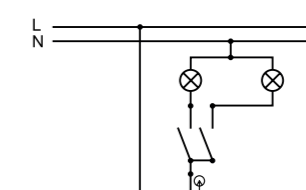

1x spínač TANGO (IP44) č. 5