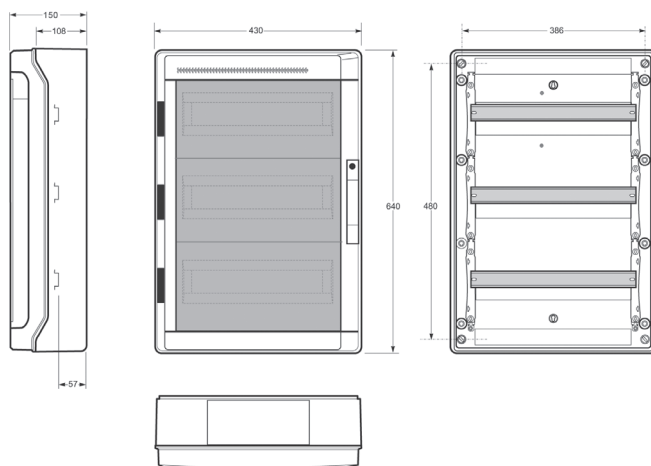

ROZVODNICE ACQUA+ 39018 IP65

obj. č.	39018
počet modulů	18
krytí	IP 65
balení	

rozměry	285x430x150mm
svorkovnice	1x SPT18/36
PE	10x10mm ² + 10x16mm ²
N	10x10mm ² + 10x16mm ²
předvrtané vstupy s membránovými průchodkami	
vrchní strana	2x20, 8x25, 1x35mm
spodní strana	2x20, 8x25, 1x35mm

ROZVODNICE VE VYŠŠÍM KRYTÍ
ROZVODNICE ACQUA+ 39036 IP65

obj. č.	39036
počet modulů	36
krytí	IP 65
balení	

rozměry	464x430x150mm
svorkovnice	2x SPT18/36
PE	2x (10x10mm ² + 10x16mm ²)
N	2x (10x10mm ² + 10x16mm ²)
předvrtané vstupy s membránovými průchodkami	
vrchní strana	2x20, 8x25, 1x35mm
spodní strana	2x20, 8x25, 1x35mm

ROZVODNICE ACQUA+ 39054 IP65

obj. č.	39054
počet modulů	54
krytí	IP 65
balení	

rozměry	640x430x150mm
svorkovnice	3x SPT18/36
PE	3x (10x10mm ² + 10x16mm ²)
N	3x (10x10mm ² + 10x16mm ²)
předvrtané vstupy s membránovými průchodkami	
vrchní strana	2x20, 8x25, 1x35mm
spodní strana	2x20, 8x25, 1x35mm

rozdavnice NUOVA

elektroinstalační krabice

vidlice a zásuvky

výrobky easyLife

obj. č.	39072
počet modulů	72
krytí	IP 65
balení	

rozměry	878x430x150mm
svorkovnice	4x SPT18/36
PE	4x (10x10mm ² + 10x16mm ²)
N	4x (10x10mm ² + 10x16mm ²)
předvrtané vstupy s membránovými průchodkami	
vrchní strana	2x20, 8x25, 1x35mm
spodní strana	2x20, 8x25, 1x35mm