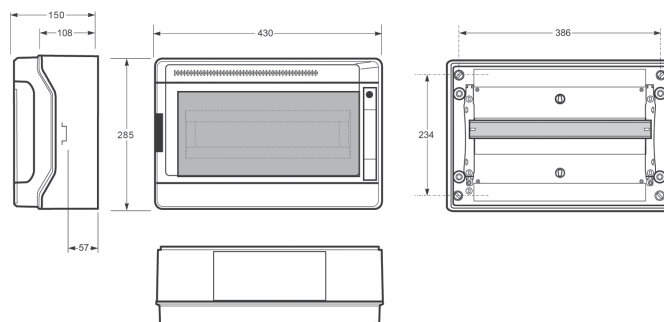

- provedení 18 až 72 modulů
- jednoduchá a rychlá montáž
- samotěsnící membránové průchodky
- dostatek místa pro kabely (57mm pod DIN lištou)
- PE/N svorkovnice součástí

- rozvodnice ACQUA+ v provedení 18 až 72 modulů pro povrchovou montáž byly navrženy do prostředí s nepříznivými přírodními vlivy, důraz byl kladen na jednoduchou, snadnou instalaci a dostatek prostoru pro práci
- vylepšený systém otevírání rozvodnic s možností uzamčení

ROZVODNICE ACQUA+ 39018 IP65

obj. č.	39018
počet modulů	18
krytí	IP 65
balení	

rozměry	285x430x150mm
svorkovnice	1x SPT18/36
PE	10x10mm ² + 10x16mm ²
N	10x10mm ² + 10x16mm ²
předvrtané vstupy s membránovými průchodkami	
vrchní strana	2x20, 8x25, 1x35mm
spodní strana	2x20, 8x25, 1x35mm

ROZVODNICE VE VYŠŠÍM KRYTÍ
ROZVODNICE ACQUA+ 39036 IP65

obj. č.	39036
počet modulů	36
krytí	IP 65
balení	

rozměry	464x430x150mm
svorkovnice	2x SPT18/36
PE	2x (10x10mm ² + 10x16mm ²)
N	2x (10x10mm ² + 10x16mm ²)
předvrtané vstupy s membránovými průchodkami	
vrchní strana	2x20, 8x25, 1x35mm
spodní strana	2x20, 8x25, 1x35mm

ROZVODNICE ACQUA+ 39054 IP65

obj. č.	39054
počet modulů	54
krytí	IP 65
balení	

rozměry	640x430x150mm
svorkovnice	3x SPT18/36
PE	3x (10x10mm ² + 10x16mm ²)
N	3x (10x10mm ² + 10x16mm ²)
předvrtané vstupy s membránovými průchodkami	
vrchní strana	2x20, 8x25, 1x35mm
spodní strana	2x20, 8x25, 1x35mm