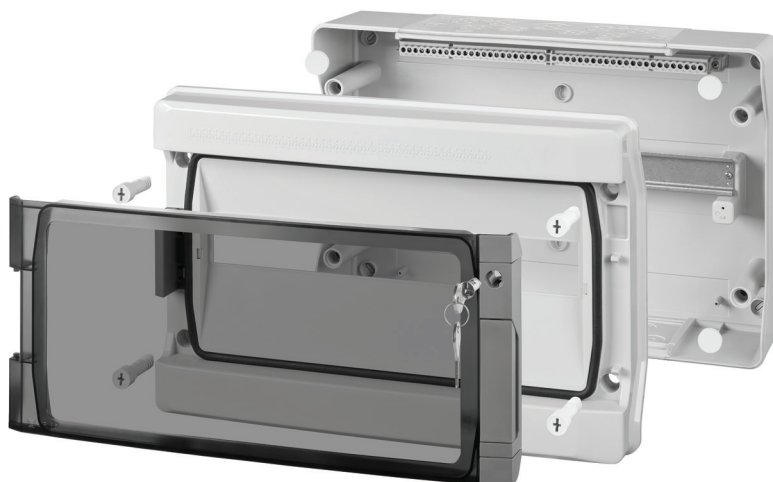

stupeň krytí	IP65 / IK08
rozměrová a tvarová stálost	-25°C +85°C
zkouška žhavou smyčkou	650°C
materiál (šedé/průhledné části)	ABS (bezhalogenové, UV odolné)
aplikované normy	ČSN EN 62208 *IEC 61439-3
	*po osazení, odzkoušení a vydání technické dokumentace k rozváděči

- provedení 18 až 72 modulů
- jednoduchá a rychlá montáž
- samotěsnící membránové průchodky
- dostatek místa pro kabely (57mm pod DIN lištou)
- PE/N svorkovnice součástí

- rozvodnice ACQUA+ v provedení 18 až 72 modulů pro povrchovou montáž byly navrženy do prostředí s nepříznivými přírodními vlivy, důraz byl kladen na jednoduchou, snadnou instalaci a dostatek prostoru pro práci
- vylepšený systém otevírání rozvodnic s možností uzamčení

ROZVODNICE ACQUA+ 39018 IP65

obj. č.	39018
počet modulů	18
krytí	IP 65
balení	

rozměry	285x430x150mm
svorkovnice	1x SPT18/36
PE	10x10mm ² + 10x16mm ²
N	10x10mm ² + 10x16mm ²
předvrtané vstupy s membránovými průchodkami	
vrchní strana	2x20, 8x25, 1x35mm
spodní strana	2x20, 8x25, 1x35mm

ROZVODNICE VE VYŠŠÍM KRYTÍ
ROZVODNICE ACQUA+ 39036 IP65

obj. č.	39036
počet modulů	36
krytí	IP 65
balení	

rozměry	464x430x150mm
svorkovnice	2x SPT18/36
PE	2x (10x10mm ² + 10x16mm ²)
N	2x (10x10mm ² + 10x16mm ²)
předvrtané vstupy s membránovými průchodkami	
vrchní strana	2x20, 8x25, 1x35mm
spodní strana	2x20, 8x25, 1x35mm