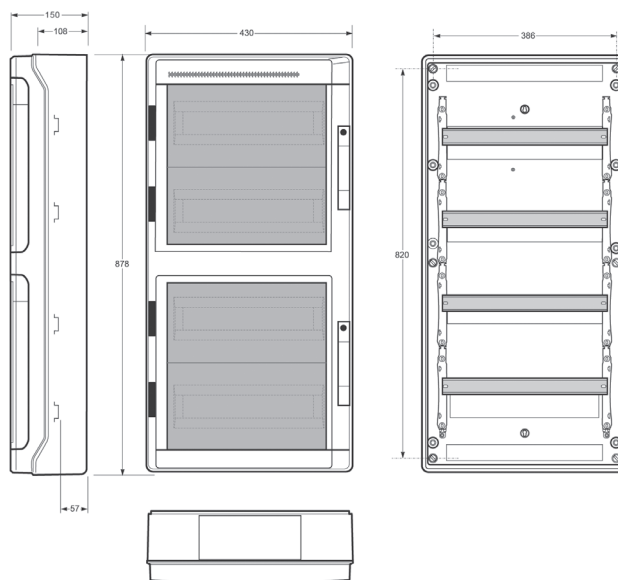

- provedení 18 až 72 modulů
- jednoduchá a rychlá montáž
- samotěsnící membránové průchodky
- dostatek místa pro kabely (57mm pod DIN lištou)
- PE/N svorkovnice součástí

- rozvodnice ACQUA+ v provedení 18 až 72 modulů pro povrchovou montáž byly navrženy do prostředí s nepříznivými přírodními vlivy, důraz byl kladen na jednoduchou, snadnou instalaci a dostatek prostoru pro práci
- vylepšený systém otevírání rozvodnic s možností uzamčení

ROZVODNICE ACQUA+ 39018 IP65

obj. č.	39018
počet modulů	18
krytí	IP 65
balení	

rozměry	285x430x150mm
svorkovnice	1x SPT18/36
PE	10x10mm ² + 10x16mm ²
N	10x10mm ² + 10x16mm ²
předvrtané vstupy s membránovými průchodkami	
vrchní strana	2x20, 8x25, 1x35mm
spodní strana	2x20, 8x25, 1x35mm

ROZVODNICE ACQUA+ 39054 IP65

obj. č.	39054
počet modulů	54
krytí	IP 65
balení	

rozměry	640x430x150mm
svorkovnice	3x SPT18/36
PE	3x (10x10mm ² + 10x16mm ²)
N	3x (10x10mm ² + 10x16mm ²)
předvrtané vstupy s membránovými průchodkami	
vrchní strana	2x20, 8x25, 1x35mm
spodní strana	2x20, 8x25, 1x35mm

rozdavnice NUOVA

elektroinstalační krabice

vidlice a zásuvky

výrobky easyLife

obj. č.	39072
počet modulů	72
krytí	IP 65
balení	

rozměry	878x430x150mm
svorkovnice	4x SPT18/36
PE	4x (10x10mm ² + 10x16mm ²)
N	4x (10x10mm ² + 10x16mm ²)
předvrtané vstupy s membránovými průchodkami	
vrchní strana	2x20, 8x25, 1x35mm
spodní strana	2x20, 8x25, 1x35mm