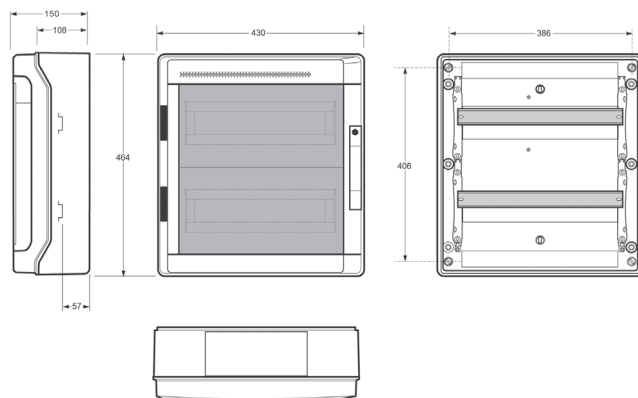

- provedení 18 až 72 modulů
- jednoduchá a rychlá montáž
- samotěsnící membránové průchodky
- dostatek místa pro kabely (57mm pod DIN lištou)
- PE/N svorkovnice součástí

- rozvodnice ACQUA+ v provedení 18 až 72 modulů pro povrchovou montáž byly navrženy do prostředí s nepříznivými přírodními vlivy, důraz byl kladen na jednoduchou, snadnou instalaci a dostatek prostoru pro práci
- vylepšený systém otevírání rozvodnic s možností uzamčení

ROZVODNICE ACQUA+ 39018 IP65

obj. č.	39018
počet modulů	18
krytí	IP 65
balení	

rozměry	285x430x150mm
svorkovnice	1x SPT18/36
PE	10x10mm ² + 10x16mm ²
N	10x10mm ² + 10x16mm ²
předvrtané vstupy s membránovými průchodkami	
vrchní strana	2x20, 8x25, 1x35mm
spodní strana	2x20, 8x25, 1x35mm

ROZVODNICE VE VYŠŠÍM KRYTÍ
ROZVODNICE ACQUA+ 39036 IP65

obj. č.	39036
počet modulů	36
krytí	IP 65
balení	

rozměry	464x430x150mm
svorkovnice	2x SPT18/36
PE	2x (10x10mm ² + 10x16mm ²)
N	2x (10x10mm ² + 10x16mm ²)
předvrtané vstupy s membránovými průchodkami	
vrchní strana	2x20, 8x25, 1x35mm
spodní strana	2x20, 8x25, 1x35mm

ROZVODNICE ACQUA+ 39054 IP65

obj. č.	39054
počet modulů	54
krytí	IP 65
balení	

rozměry	640x430x150mm
svorkovnice	3x SPT18/36
PE	3x (10x10mm ² + 10x16mm ²)
N	3x (10x10mm ² + 10x16mm ²)
předvrtané vstupy s membránovými průchodkami	
vrchní strana	2x20, 8x25, 1x35mm
spodní strana	2x20, 8x25, 1x35mm