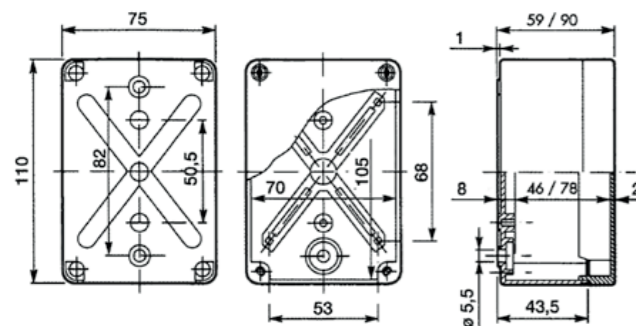

- Cover and base in ABS
- Screw taps included for IP
- Steel screws

Obj. č.  
68010

Krabice SolidBOX IP65 - Obj.č. / Item 68020 1

Rozměry / Dimensions	
Výška / Height	105
Šířka / Width	105
Hloubka / Deep	140

Normy / Norm: EN 60670-22

- Tělo pouzdra z ABS
- Krytky šroubů součástí balení (pro dodržení krytí)
- Kovové šrouby

- Cover and base in ABS
- Screw taps included for IP
- Steel screws

Obj. č.  
68020

Krabice SolidBOX IP65 - Obj.č. / Item 68030 1

Rozměry / Dimensions	
Výška / Height	75
Šířka / Width	110
Hloubka / Deep	59

Normy / Norm: EN 60670-22

- Tělo pouzdra z ABS
- Krytky šroubů součástí balení (pro dodržení krytí)
- Kovové šrouby

- Cover and base in ABS
- Screw taps included for IP
- Steel screws

Obj. č.  
68030

Krabice SolidBOX IP65 - Obj.č. / Item 68040 1

Rozměry / Dimensions	
Výška / Height	75
Šířka / Width	110
Hloubka / Deep	90

Normy / Norm: EN 60670-22

- Tělo pouzdra z ABS
- Krytky šroubů součástí balení (pro dodržení krytí)
- Kovové šrouby