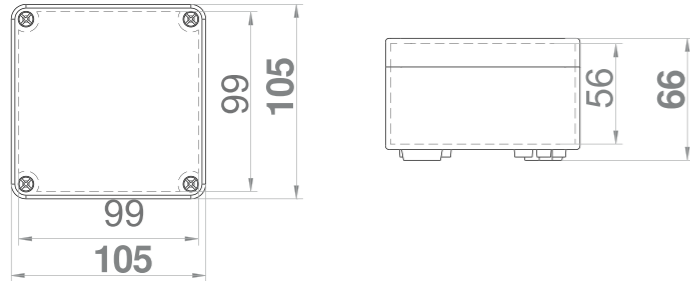

S NEPRŮHLEDNÝM VÍKEM IP65 / SEALED BOXES IP65

Krabice SolidBOX IP65 - Obj.č. / Item 68010 1

Rozměry / Dimensions	
Výška / Height	105
Šířka / Width	105
Hloubka / Deep	66

Normy / Norm: EN 60670-22

- Tělo pouzdra z ABS
- Krytky šroubů součástí balení (pro dodržení krytí)
- Kovové šrouby

- Cover and base in ABS
- Screw taps included for IP
- Steel screws

Obj. č.  
68010

Krabice SolidBOX IP65 - Obj.č. / Item 68020 1

Rozměry / Dimensions	
Výška / Height	105
Šířka / Width	105
Hloubka / Deep	140

Rozměry / Dimensions	
Výška / Height	75
Šířka / Width	110
Hloubka / Deep	59

Normy / Norm: EN 60670-22

- Tělo pouzdra z ABS
- Krytky šroubů součástí balení (pro dodržení krytí)
- Kovové šrouby

- Cover and base in ABS
- Screw taps included for IP
- Steel screws

Obj. č.  
68030

Krabice SolidBOX IP65 - Obj.č. / Item 68040 1

Rozměry / Dimensions	
Výška / Height	75
Šířka / Width	110
Hloubka / Deep	90

Normy / Norm: EN 60670-22

- Tělo pouzdra z ABS
- Krytky šroubů součástí balení (pro dodržení krytí)
- Kovové šrouby