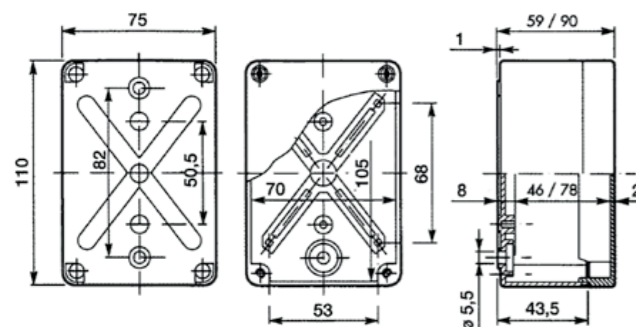

Rozměry / Dimensions	
Výška / Height	75
Šířka / Width	110
Hloubka / Deep	59

Normy / Norm: EN 60670-22

- Tělo pouzdra z ABS
- Krytky šroubů součástí balení (pro dodržení krytí)
- Kovové šrouby

- Cover and base in ABS
- Screw taps included for IP
- Steel screws

Obj. č.  
68030

Krabice SolidBOX IP65 - Obj.č. / Item 68040 1

Rozměry / Dimensions	
Výška / Height	75
Šířka / Width	110
Hloubka / Deep	90

Normy / Norm: EN 60670-22

- Tělo pouzdra z ABS
- Krytky šroubů součástí balení (pro dodržení krytí)
- Kovové šrouby