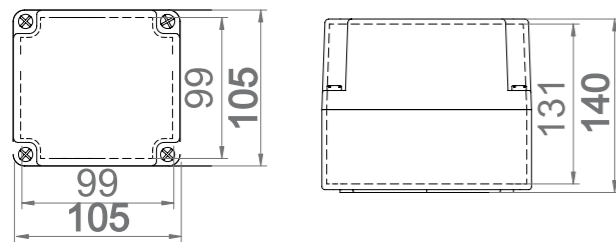

S NEPRŮHLEDNÝM VÍKEM IP65 / SEALED BOXES IP65

Krabice SolidBOX IP65 - Obj.č. / Item 68010 1

Rozměry / Dimensions	
Výška / Height	105
Šířka / Width	105
Hloubka / Deep	66

Normy / Norm: EN 60670-22

- Tělo pouzdra z ABS
- Krytky šroubů součástí balení (pro dodržení krytí)
- Kovové šrouby

- Cover and base in ABS
- Screw taps included for IP
- Steel screws

Obj. č.  
68010

Krabice SolidBOX IP65 - Obj.č. / Item 68020 1

Rozměry / Dimensions	
Výška / Height	105
Šířka / Width	105
Hloubka / Deep	140

Rozměry / Dimensions	
Výška / Height	75
Šířka / Width	110
Hloubka / Deep	59

Normy / Norm: EN 60670-22

- Tělo pouzdra z ABS
- Krytky šroubů součástí balení (pro dodržení krytí)
- Kovové šrouby

- Cover and base in ABS
- Screw taps included for IP
- Steel screws

Obj. č.  
68030

Krabice SolidBOX IP65 - Obj.č. / Item 68040 1

Rozměry / Dimensions	
Výška / Height	75
Šířka / Width	110
Hloubka / Deep	90

Normy / Norm: EN 60670-22

- Tělo pouzdra z ABS
- Krytky šroubů součástí balení (pro dodržení krytí)
- Kovové šrouby