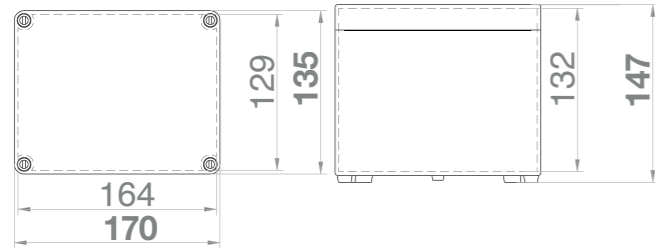

S NEPRŮHLEDNÝM VÍKEM IP65 / SEALED BOXES IP65

Krabice SolidBOX IP65 - Obj.č. / Item 68090 1

Rozměry / Dimensions	
Výška / Height	135
Šířka / Width	170
Hloubka / Deep	147

Normy / Norm: EN 60670-22

- Tělo pouzdra z ABS
- Krytky šroubů součástí balení (pro dodržení krytí)
- Kovové šrouby

- Cover and base in ABS
- Screw taps included for IP
- Steel screws

Obj. č.  
68090

Krabice SolidBOX IP65 - Obj.č. / Item 68100 1

Rozměry / Dimensions	
Výška / Height	135
Šířka / Width	170
Hloubka / Deep	241

Rozměry / Dimensions	
Výška / Height	135
Šířka / Width	170
Hloubka / Deep	85

Normy / Norm: EN 60670-22

- Tělo pouzdra z ABS
- Krytky šroubů součástí balení (pro dodržení krytí)
- Plastové šrouby

- Cover and base in ABS
- Screw taps included for IP
- Plastic screws

Obj. č.  
68110

Krabice SolidBOX IP65 - Obj.č. / Item 68120 1

Rozměry / Dimensions	
Výška / Height	135
Šířka / Width	170
Hloubka / Deep	107

Normy / Norm: EN 60670-22

- Tělo pouzdra z ABS
- Krytky šroubů součástí balení (pro dodržení krytí)
- Plastové šrouby