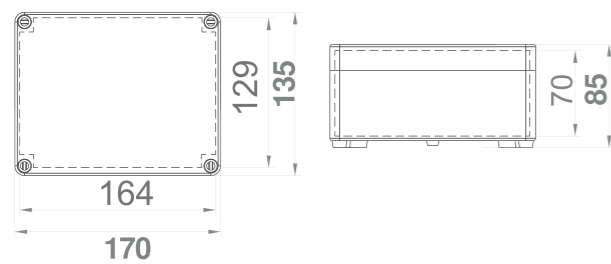

S NEPRŮHLEDNÝM VÍKEM IP65 / SEALED BOXES IP65

Krabice SolidBOX IP65 - Obj.č. / Item 68090 1

Rozměry / Dimensions	
Výška / Height	135
Šířka / Width	170
Hloubka / Deep	147

Normy / Norm: EN 60670-22

- Tělo pouzdra z ABS
- Krytky šroubů součástí balení (pro dodržení krytí)
- Kovové šrouby

- Cover and base in ABS
- Screw taps included for IP
- Steel screws

Obj. č.  
68090

Krabice SolidBOX IP65 - Obj.č. / Item 68100 1

Rozměry / Dimensions	
Výška / Height	135
Šířka / Width	170
Hloubka / Deep	241

Rozměry / Dimensions	
Výška / Height	135
Šířka / Width	170
Hloubka / Deep	85

Normy / Norm: EN 60670-22

- Tělo pouzdra z ABS
- Krytky šroubů součástí balení (pro dodržení krytí)
- Plastové šrouby

- Cover and base in ABS
- Screw taps included for IP
- Plastic screws

Obj. č.  
68110

Krabice SolidBOX IP65 - Obj.č. / Item 68120 1

Rozměry / Dimensions	
Výška / Height	135
Šířka / Width	170
Hloubka / Deep	107

Normy / Norm: EN 60670-22

- Tělo pouzdra z ABS
- Krytky šroubů součástí balení (pro dodržení krytí)
- Plastové šrouby