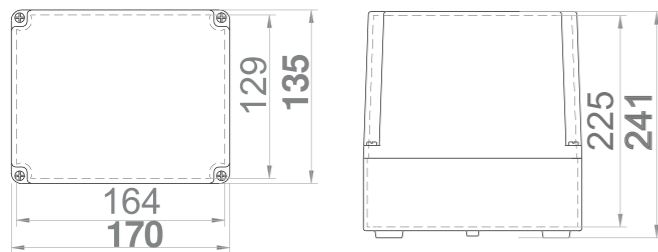

S NEPRŮHLEDNÝM VÍKEM IP65 / SEALED BOXES IP65

Krabice SolidBOX IP65 - Obj.č. / Item 68090 1

Rozměry / Dimensions	
Výška / Height	135
Šířka / Width	170
Hloubka / Deep	147

Normy / Norm: EN 60670-22

- Tělo pouzdra z ABS
- Krytky šroubů součástí balení (pro dodržení krytí)
- Kovové šrouby

- Cover and base in ABS
- Screw taps included for IP
- Steel screws

Obj. č.  
68090

Krabice SolidBOX IP65 - Obj.č. / Item 68100 1

Rozměry / Dimensions	
Výška / Height	135
Šířka / Width	170
Hloubka / Deep	241

Rozměry / Dimensions	
Výška / Height	135
Šířka / Width	170
Hloubka / Deep	85

Normy / Norm: EN 60670-22

- Tělo pouzdra z ABS
- Krytky šroubů součástí balení (pro dodržení krytí)
- Plastové šrouby

- Cover and base in ABS
- Screw taps included for IP
- Plastic screws

Obj. č.  
68110

Krabice SolidBOX IP65 - Obj.č. / Item 68120 1

Rozměry / Dimensions	
Výška / Height	135
Šířka / Width	170
Hloubka / Deep	107

Normy / Norm: EN 60670-22

- Tělo pouzdra z ABS
- Krytky šroubů součástí balení (pro dodržení krytí)
- Plastové šrouby