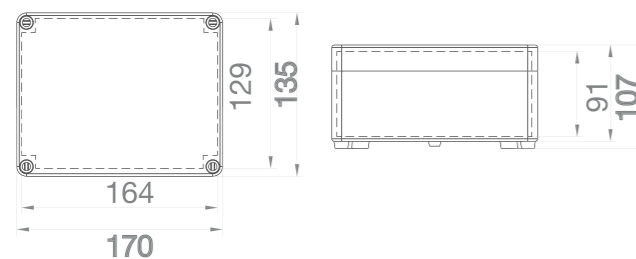

S NEPRŮHLEDNÝM VÍKEM IP65 / SEALED BOXES IP65

Krabice SolidBOX IP65 - Obj.č. / Item 68090 1

Rozměry / Dimensions	
Výška / Height	135
Šířka / Width	170
Hloubka / Deep	147

Normy / Norm: EN 60670-22

- Tělo pouzdra z ABS
- Krytky šroubů součástí balení (pro dodržení krytí)
- Kovové šrouby

Rozměry / Dimensions	
Výška / Height	135
Šířka / Width	170
Hloubka / Deep	85

Normy / Norm: EN 60670-22

- Tělo pouzdra z ABS
- Krytky šroubů součástí balení (pro dodržení krytí)
- Plastové šrouby

- Cover and base in ABS
- Screw taps included for IP
- Plastic screws

Obj. č.  
68110

Krabice SolidBOX IP65 - Obj.č. / Item 68120 1

Rozměry / Dimensions	
Výška / Height	135
Šířka / Width	170
Hloubka / Deep	107

Normy / Norm: EN 60670-22

- Tělo pouzdra z ABS
- Krytky šroubů součástí balení (pro dodržení krytí)
- Plastové šrouby