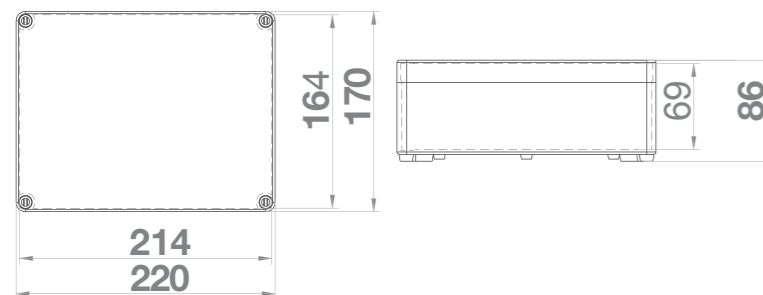

S NEPRŮHLEDNÝM VÍKEM IP65 / SEALED BOXES IP65

Krabice SolidBOX IP65 - Obj.č. / Item 68130 1

Rozměry / Dimensions	
Výška / Height	135
Šířka / Width	170
Hloubka / Deep	145

Normy / Norm: EN 60670-22

- Tělo pouzdra z ABS
- Krytky šroubů součástí balení (pro dodržení krytí)
- Plastové šrouby

Rozměry / Dimensions	
Výška / Height	170
Šířka / Width	220
Hloubka / Deep	86

Normy / Norm: EN 60670-22

- Tělo pouzdra z ABS
- Krytky šroubů součástí balení (pro dodržení krytí)
- Plastové šrouby

- Cover and base in ABS
- Screw taps included for IP
- Plastic screws

Obj. č.
68160

Krabice SolidBOX IP65 - Obj.č. / Item 68170 1

Rozměry / Dimensions	
Výška / Height	170
Šířka / Width	220
Hloubka / Deep	107

Normy / Norm: EN 60670-22

- Tělo pouzdra z ABS
- Krytky šroubů součástí balení (pro dodržení krytí)
- Plastové šrouby