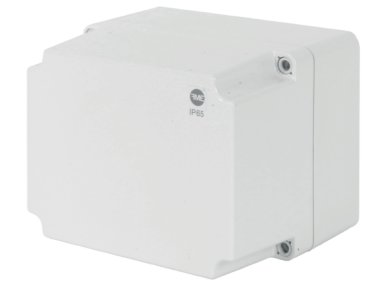

S NEPRŮHLEDNÝM VÍKEM IP65 / SEALED BOXES IP65

Krabice SolidBOX IP65 - Obj.č. / Item 68130 1

Rozměry / Dimensions	
Výška / Height	135
Šířka / Width	170
Hloubka / Deep	145

Normy / Norm: EN 60670-22

- Tělo pouzdra z ABS
- Krytky šroubů součástí balení (pro dodržení krytí)
- Plastové šrouby

- Cover and base in ABS
- Screw taps included for IP
- Plastic screws

Obj. č.
68130

Krabice SolidBOX IP65 - Obj.č. / Item 68140 1

Rozměry / Dimensions	
Výška / Height	135
Šířka / Width	170
Hloubka / Deep	176

Normy / Norm: EN 60670-22

- Tělo pouzdra z ABS
- Krytky šroubů součástí balení (pro dodržení krytí)
- Kovové šrouby

- Cover and base in ABS
- Screw taps included for IP
- Steel screws

Obj. č.
68140

Krabice SolidBOX IP65 - Obj.č. / Item 68160 1

Obj. č.
68160

Krabice SolidBOX IP65 - Obj.č. / Item 68170 1

Rozměry / Dimensions	
Výška / Height	170
Šířka / Width	220
Hloubka / Deep	107

Normy / Norm: EN 60670-22

- Tělo pouzdra z ABS
- Krytky šroubů součástí balení (pro dodržení krytí)
- Plastové šrouby