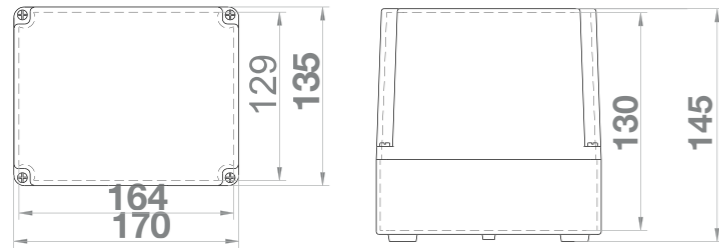

S NEPRŮHLEDNÝM VÍKEM IP65 / SEALED BOXES IP65

Krabice SolidBOX IP65 - Obj.č. / Item 68130 1

Rozměry / Dimensions	
Výška / Height	135
Šířka / Width	170
Hloubka / Deep	145

Normy / Norm: EN 60670-22

- Tělo pouzdra z ABS
- Krytky šroubů součástí balení (pro dodržení krytí)
- Plastové šrouby

- Cover and base in ABS
- Screw taps included for IP
- Plastic screws

Obj. č.
68130

Krabice SolidBOX IP65 - Obj.č. / Item 68140 1

Rozměry / Dimensions	
Výška / Height	135
Šířka / Width	170
Hloubka / Deep	176

Rozměry / Dimensions	
Výška / Height	170
Šířka / Width	220
Hloubka / Deep	86

Normy / Norm: EN 60670-22

- Tělo pouzdra z ABS
- Krytky šroubů součástí balení (pro dodržení krytí)
- Plastové šrouby

- Cover and base in ABS
- Screw taps included for IP
- Plastic screws

Obj. č.
68160

Krabice SolidBOX IP65 - Obj.č. / Item 68170 1

Rozměry / Dimensions	
Výška / Height	170
Šířka / Width	220
Hloubka / Deep	107

Normy / Norm: EN 60670-22

- Tělo pouzdra z ABS
- Krytky šroubů součástí balení (pro dodržení krytí)
- Plastové šrouby