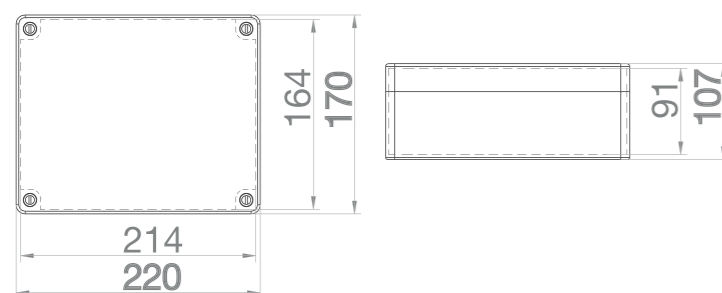

S NEPRŮHLEDNÝM VÍKEM IP65 / SEALED BOXES IP65

Krabice SolidBOX IP65 - Obj.č. / Item 68130 1

Rozměry / Dimensions	
Výška / Height	135
Šířka / Width	170
Hloubka / Deep	145

Normy / Norm: EN 60670-22

- Tělo pouzdra z ABS
- Krytky šroubů součástí balení (pro dodržení krytí)
- Plastové šrouby

Rozměry / Dimensions	
Výška / Height	170
Šířka / Width	220
Hloubka / Deep	86

Normy / Norm: EN 60670-22

- Tělo pouzdra z ABS
- Krytky šroubů součástí balení (pro dodržení krytí)
- Plastové šrouby

- Cover and base in ABS
- Screw taps included for IP
- Plastic screws

Obj. č.
68160

Krabice SolidBOX IP65 - Obj.č. / Item 68170 1

Rozměry / Dimensions	
Výška / Height	170
Šířka / Width	220
Hloubka / Deep	107

Normy / Norm: EN 60670-22

- Tělo pouzdra z ABS
- Krytky šroubů součástí balení (pro dodržení krytí)
- Plastové šrouby