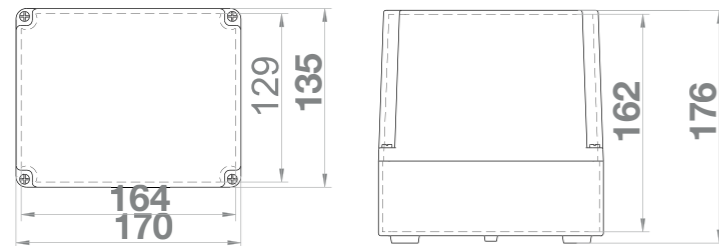

S NEPRŮHLEDNÝM VÍKEM IP65 / SEALED BOXES IP65

Krabice SolidBOX IP65 - Obj.č. / Item 68130 1

Rozměry / Dimensions	
Výška / Height	135
Šířka / Width	170
Hloubka / Deep	145

Normy / Norm: EN 60670-22

- Tělo pouzdra z ABS
- Krytky šroubů součástí balení (pro dodržení krytí)
- Plastové šrouby

- Cover and base in ABS
- Screw taps included for IP
- Plastic screws

Obj. č.
68130

Krabice SolidBOX IP65 - Obj.č. / Item 68140 1

Rozměry / Dimensions	
Výška / Height	135
Šířka / Width	170
Hloubka / Deep	176

Rozměry / Dimensions	
Výška / Height	170
Šířka / Width	220
Hloubka / Deep	86

Normy / Norm: EN 60670-22

- Tělo pouzdra z ABS
- Krytky šroubů součástí balení (pro dodržení krytí)
- Plastové šrouby

- Cover and base in ABS
- Screw taps included for IP
- Plastic screws

Obj. č.
68160

Krabice SolidBOX IP65 - Obj.č. / Item 68170 1

Rozměry / Dimensions	
Výška / Height	170
Šířka / Width	220
Hloubka / Deep	107

Normy / Norm: EN 60670-22

- Tělo pouzdra z ABS
- Krytky šroubů součástí balení (pro dodržení krytí)
- Plastové šrouby