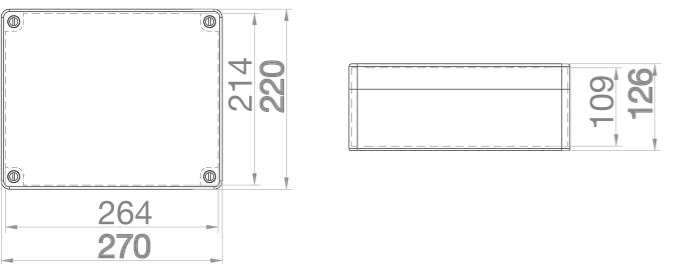

S NEPRŮHLEDNÝM VÍKEM IP65 / SEALED BOXES IP65

Krabice SolidBOX IP65 - Obj.č. / Item 68180 1

Rozměry / Dimensions	
Výška / Height	170
Šířka / Width	220
Hloubka / Deep	146
Normy / Norm: EN 60670-22	

- Tělo pouzdra z ABS
- Krytky šroubů součástí balení (pro dodržení krytí)
- Plastové šrouby

- Cover and base in ABS
- Screw taps included for IP
- Plastic screws

Obj. č.
68180

Krabice SolidBOX IP65 - Obj.č. / Item 68190 1

Rozměry / Dimensions	
Výška / Height	220
Šířka / Width	270
Hloubka / Deep	106
Normy / Norm: EN 60670-22	

Rozměry / Dimensions	
Výška / Height	220
Šířka / Width	270
Hloubka / Deep	126
Normy / Norm: EN 60670-22	

- Tělo pouzdra z ABS
- Krytky šroubů součástí balení (pro dodržení krytí)
- Plastové šrouby

- Cover and base in ABS
- Screw taps included for IP
- Plastic screws

Obj. č.
68200

Krabice SolidBOX IP65 - Obj.č. / Item 68210 1

Rozměry / Dimensions	
Výška / Height	220
Šířka / Width	270
Hloubka / Deep	168
Normy / Norm: EN 60670-22	

- Tělo pouzdra z ABS
- Krytky šroubů součástí balení (pro dodržení krytí)
- Plastové šrouby