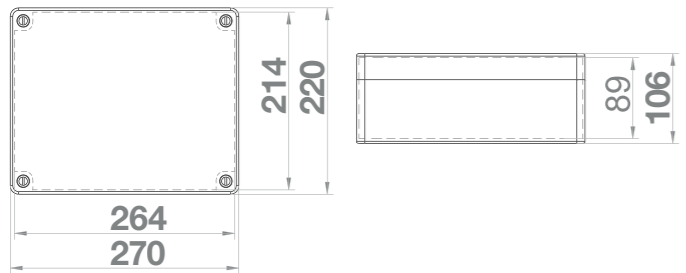

S NEPRŮHLEDNÝM VÍKEM IP65 / SEALED BOXES IP65

Krabice SolidBOX IP65 - Obj.č. / Item 68180 1

Rozměry / Dimensions	
Výška / Height	170
Šířka / Width	220
Hloubka / Deep	146
Normy / Norm: EN 60670-22	

- Tělo pouzdra z ABS
- Krytky šroubů součástí balení (pro dodržení krytí)
- Plastové šrouby

- Cover and base in ABS
- Screw taps included for IP
- Plastic screws

Obj. č.
68180

Krabice SolidBOX IP65 - Obj.č. / Item 68190 1

Rozměry / Dimensions	
Výška / Height	220
Šířka / Width	270
Hloubka / Deep	106
Normy / Norm: EN 60670-22	

Rozměry / Dimensions	
Výška / Height	220
Šířka / Width	270
Hloubka / Deep	126
Normy / Norm: EN 60670-22	

- Tělo pouzdra z ABS
- Krytky šroubů součástí balení (pro dodržení krytí)
- Plastové šrouby

- Cover and base in ABS
- Screw taps included for IP
- Plastic screws

Obj. č.
68200

Krabice SolidBOX IP65 - Obj.č. / Item 68210 1

Rozměry / Dimensions	
Výška / Height	220
Šířka / Width	270
Hloubka / Deep	168
Normy / Norm: EN 60670-22	

- Tělo pouzdra z ABS
- Krytky šroubů součástí balení (pro dodržení krytí)
- Plastové šrouby