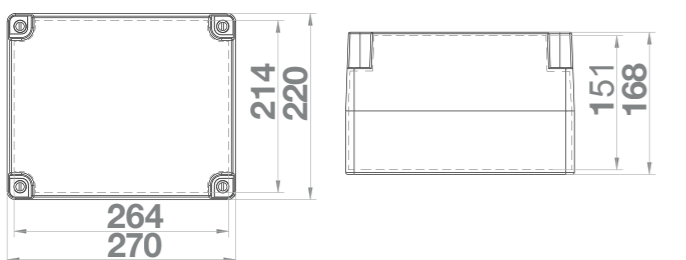

S NEPRŮHLEDNÝM VÍKEM IP65 / SEALED BOXES IP65

Krabice SolidBOX IP65 - Obj.č. / Item 68180 1

Rozměry / Dimensions	
Výška / Height	170
Šířka / Width	220
Hloubka / Deep	146
Normy / Norm: EN 60670-22	

- Tělo pouzdra z ABS
- Krytky šroubů součástí balení (pro dodržení krytí)
- Plastové šrouby

Rozměry / Dimensions	
Výška / Height	220
Šířka / Width	270
Hloubka / Deep	126
Normy / Norm: EN 60670-22	

- Tělo pouzdra z ABS
- Krytky šroubů součástí balení (pro dodržení krytí)
- Plastové šrouby

- Cover and base in ABS
- Screw taps included for IP
- Plastic screws

Obj. č.
68200

Krabice SolidBOX IP65 - Obj.č. / Item 68210 1

Rozměry / Dimensions	
Výška / Height	220
Šířka / Width	270
Hloubka / Deep	168
Normy / Norm: EN 60670-22	

- Tělo pouzdra z ABS
- Krytky šroubů součástí balení (pro dodržení krytí)
- Plastové šrouby