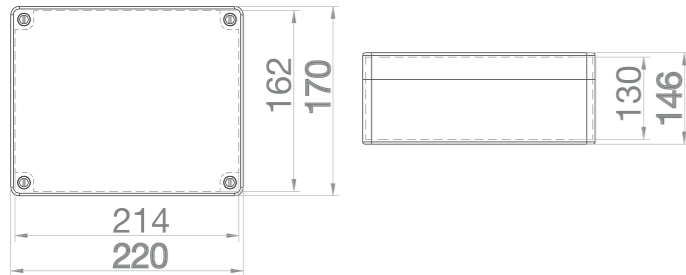

S NEPRŮHLEDNÝM VÍKEM IP65 / SEALED BOXES IP65

Krabice SolidBOX IP65 - Obj.č. / Item 68180 1

Rozměry / Dimensions	
Výška / Height	170
Šířka / Width	220
Hloubka / Deep	146
Normy / Norm: EN 60670-22	

- Tělo pouzdra z ABS
- Krytky šroubů součástí balení (pro dodržení krytí)
- Plastové šrouby

- Cover and base in ABS
- Screw taps included for IP
- Plastic screws

Obj. č.
68180

Krabice SolidBOX IP65 - Obj.č. / Item 68190 1

Rozměry / Dimensions	
Výška / Height	220
Šířka / Width	270
Hloubka / Deep	106
Normy / Norm: EN 60670-22	

Rozměry / Dimensions	
Výška / Height	220
Šířka / Width	270
Hloubka / Deep	126
Normy / Norm: EN 60670-22	

- Tělo pouzdra z ABS
- Krytky šroubů součástí balení (pro dodržení krytí)
- Plastové šrouby

- Cover and base in ABS
- Screw taps included for IP
- Plastic screws

Obj. č.
68200

Krabice SolidBOX IP65 - Obj.č. / Item 68210 1

Rozměry / Dimensions	
Výška / Height	220
Šířka / Width	270
Hloubka / Deep	168
Normy / Norm: EN 60670-22	

- Tělo pouzdra z ABS
- Krytky šroubů součástí balení (pro dodržení krytí)
- Plastové šrouby