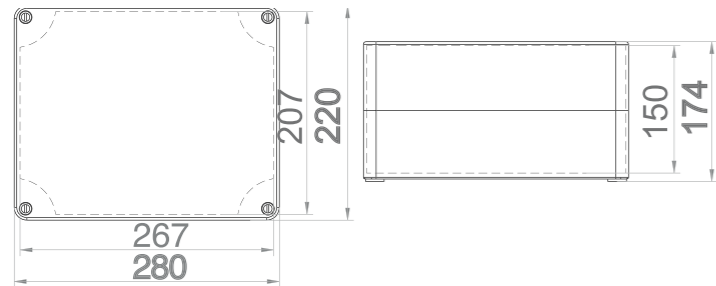

S NEPRŮHLEDNÝM VÍKEM IP65 / SEALED BOXES IP65

Krabice SolidBOX IP65 - Obj.č. / Item 68220 1

Rozměry / Dimensions	
Výška / Height	220
Šířka / Width	280
Hloubka / Deep	174

Normy / Norm: EN 60670-22

- Tělo pouzdra z ABS
- Krytky šroubů součástí balení (pro dodržení krytí)
- Plastové šrouby

- Cover and base in ABS
- Screw taps included for IP
- Plastic screws

Obj. č.  
68220

Krabice SolidBOX IP65 - Obj.č. / Item 68230 1

Rozměry / Dimensions	
Výška / Height	253
Šířka / Width	313
Hloubka / Deep	115

Krabice SolidBOX IP65 - Obj.č. / Item 68240 1

Rozměry / Dimensions	
Výška / Height	253
Šířka / Width	313
Hloubka / Deep	165

Normy / Norm: EN 60670-22

- Tělo pouzdra z ABS
- Krytky šroubů součástí balení (pro dodržení krytí)
- Plastové šrouby

- Cover and base in ABS
- Screw taps included for IP
- Plastic screws

Obj. č.  
68240

Krabice SolidBOX IP65 - Obj.č. / Item 68250 1

Rozměry / Dimensions	
Výška / Height	270
Šířka / Width	340
Hloubka / Deep	106