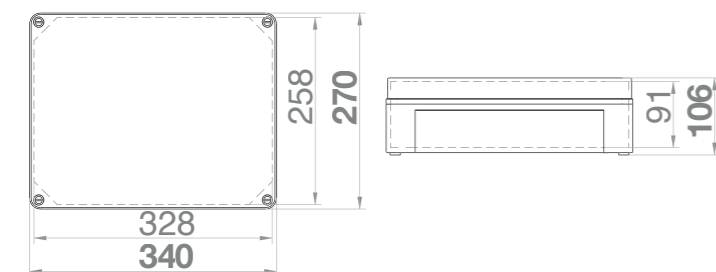

S NEPRŮHLEDNÝM VÍKEM IP65 / SEALED BOXES IP65

Krabice SolidBOX IP65 - Obj.č. / Item 68220 1

Rozměry / Dimensions	
Výška / Height	220
Šířka / Width	280
Hloubka / Deep	174

Normy / Norm: EN 60670-22

- Tělo pouzdra z ABS
- Krytky šroubů součástí balení (pro dodržení krytí)
- Plastové šrouby

Krabice SolidBOX IP65 - Obj.č. / Item 68240 1

Rozměry / Dimensions	
Výška / Height	253
Šířka / Width	313
Hloubka / Deep	165

Normy / Norm: EN 60670-22

- Tělo pouzdra z ABS
- Krytky šroubů součástí balení (pro dodržení krytí)
- Plastové šrouby

- Cover and base in ABS
- Screw taps included for IP
- Plastic screws

Obj. č.  
68240

Krabice SolidBOX IP65 - Obj.č. / Item 68250 1

Rozměry / Dimensions	
Výška / Height	270
Šířka / Width	340
Hloubka / Deep	106