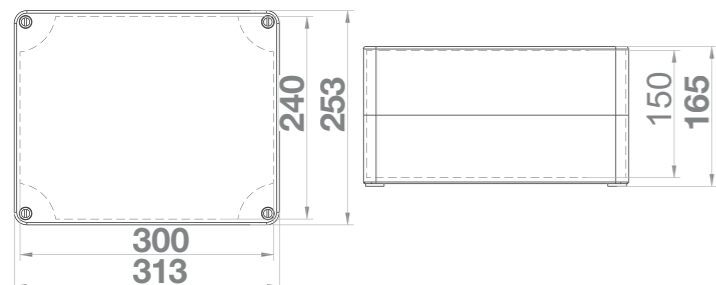

S NEPRŮHLEDNÝM VÍKEM IP65 / SEALED BOXES IP65

Krabice SolidBOX IP65 - Obj.č. / Item 68220 1

Rozměry / Dimensions	
Výška / Height	220
Šířka / Width	280
Hloubka / Deep	174

Normy / Norm: EN 60670-22

- Tělo pouzdra z ABS
- Krytky šroubů součástí balení (pro dodržení krytí)
- Plastové šrouby

- Cover and base in ABS
- Screw taps included for IP
- Plastic screws

Obj. č.  
68220

Krabice SolidBOX IP65 - Obj.č. / Item 68230 1

Rozměry / Dimensions	
Výška / Height	253
Šířka / Width	313
Hloubka / Deep	115

Krabice SolidBOX IP65 - Obj.č. / Item 68240 1

Rozměry / Dimensions	
Výška / Height	253
Šířka / Width	313
Hloubka / Deep	165

Normy / Norm: EN 60670-22

- Tělo pouzdra z ABS
- Krytky šroubů součástí balení (pro dodržení krytí)
- Plastové šrouby

- Cover and base in ABS
- Screw taps included for IP
- Plastic screws

Obj. č.  
68240

Krabice SolidBOX IP65 - Obj.č. / Item 68250 1

Rozměry / Dimensions	
Výška / Height	270
Šířka / Width	340
Hloubka / Deep	106