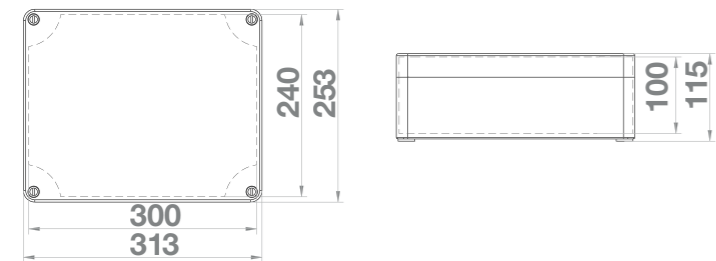

S NEPRŮHLEDNÝM VÍKEM IP65 / SEALED BOXES IP65

Krabice SolidBOX IP65 - Obj.č. / Item 68220 1

Rozměry / Dimensions	
Výška / Height	220
Šířka / Width	280
Hloubka / Deep	174

Normy / Norm: EN 60670-22

- Tělo pouzdra z ABS
- Krytky šroubů součástí balení (pro dodržení krytí)
- Plastové šrouby

- Cover and base in ABS
- Screw taps included for IP
- Plastic screws

Obj. č.  
68220

Krabice SolidBOX IP65 - Obj.č. / Item 68230 1

Rozměry / Dimensions	
Výška / Height	253
Šířka / Width	313
Hloubka / Deep	115

Krabice SolidBOX IP65 - Obj.č. / Item 68240 1

Rozměry / Dimensions	
Výška / Height	253
Šířka / Width	313
Hloubka / Deep	165

Normy / Norm: EN 60670-22

- Tělo pouzdra z ABS
- Krytky šroubů součástí balení (pro dodržení krytí)
- Plastové šrouby

- Cover and base in ABS
- Screw taps included for IP
- Plastic screws

Obj. č.  
68240

Krabice SolidBOX IP65 - Obj.č. / Item 68250 1

Rozměry / Dimensions	
Výška / Height	270
Šířka / Width	340
Hloubka / Deep	106