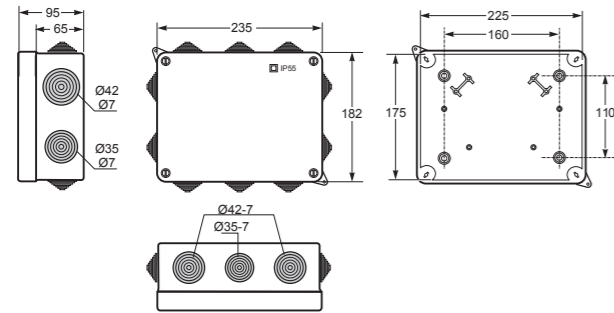

Elektroinstalační krabice IP55 - Obj.č. / Item **3014**

1 28

Vnitřní rozměry / Internal dimensions	
Výška / Height	175
Šířka / Width	225
Hloubka / Deep	85
Vstupy / Entries	
Shora / Top	2 Ø 40 + 1 Ø 32
Ze spodu / Bottom	2 Ø 40 + 1 Ø 32
Z boku / Side	2 Ø 32 2 Ø 40
Norma / Norm: EN 60670-22	

- Tělo pouzdra z ABS
- Horní kryt se závěsy
- Rychlošrouby (otočení o 1/4 otáčky)
- Stupňovité vývodky pro kabely

- Cover and base in ABS
- Door hinges
- 1/4 turn screw
- Cones allowing the direct entry of the cables

Obj. č.
3014

Elektroinstalační krabice IP55 - Obj.č. / Item **3015**

1 10

Vnitřní rozměry / Internal dimensions	
Výška / Height	240
Šířka / Width	310
Hloubka / Deep	125
Vstupy / Entries	
Shora / Top	2 Ø 50 + 1 Ø 40
Ze spodu / Bottom	2 Ø 50 + 1 Ø 40
Z boku / Side	4 Ø 50 + 2 Ø 40
Norma / Norm: EN 60670-22	