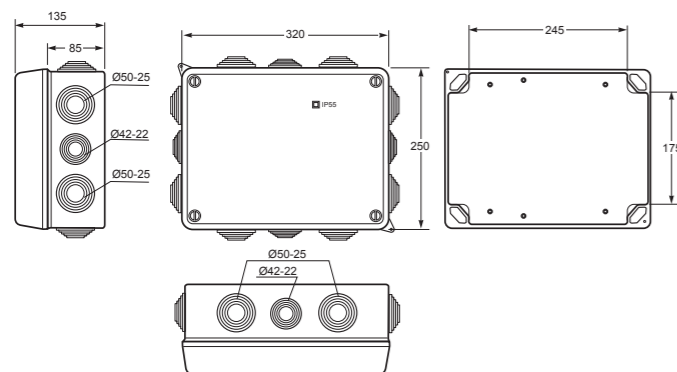

Elektroinstalační krabice IP55 - Obj.č. / Item **3014**

1 28

Vnitřní rozměry / Internal dimensions	
Výška / Height	175
Šířka / Width	225
Hloubka / Deep	85
Vstupy / Entries	
Shora / Top	2 Ø 40 + 1 Ø 32
Ze spodu / Bottom	2 Ø 40 + 1 Ø 32
Z boku / Side	2 Ø 32 2 Ø 40
Norma / Norm: EN 60670-22	

- Tělo pouzdra z ABS
- Horní kryt se závěsy
- Rychlošrouby (otočení o 1/4 otáčky)
- Stupňovité vývodky pro kabely

- Cover and base in ABS
- Door hinges
- 1/4 turn screw
- Cones allowing the direct entry of the cables

Obj. č.
3014

Elektroinstalační krabice IP55 - Obj.č. / Item **3015**

1 10

Vnitřní rozměry / Internal dimensions	
Výška / Height	240
Šířka / Width	310
Hloubka / Deep	125
Vstupy / Entries	
Shora / Top	2 Ø 50 + 1 Ø 40
Ze spodu / Bottom	2 Ø 50 + 1 Ø 40
Z boku / Side	4 Ø 50 + 2 Ø 40
Norma / Norm: EN 60670-22	