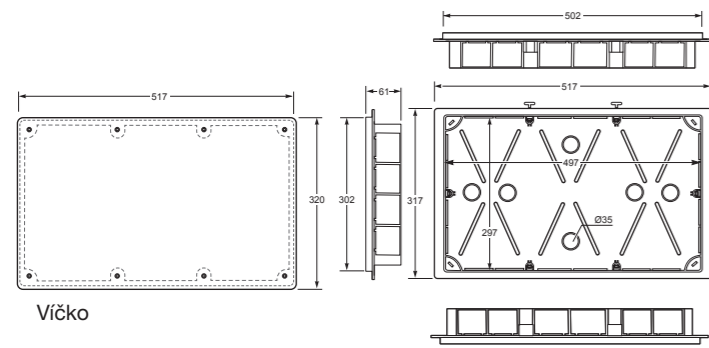

KRABICE POD OMÍTKU

Krabice s bílým víčkem na šrouby - Obj.č. / Item **3223**

1 4

Víčko

Rozměry / Dimensions	
Šířka / Width	517
Výška / Height	317
Hloubka / Deep	61
Normy / Norm: ČSN EN 62208, ČSN EN 60670-1	

- Materiál ABS
- Rozměrová a tvarová stálost -25°C +85°C
- Material ABS
- Dimensional stability -25°C +85°C

Obj. č.
3223

Krabice pro jednotku klimatizace - Obj.č. / Item **3208**

1 20

Rozměry / Dimensions	
Šířka / Width	396
Výška / Height	154
Hloubka / Deep	55
Normy / Norm: ČSN EN 60670-22	

- Materiál ABS
- Rozměrová a tvarová stálost -25°C +85°C
- Material ABS
- Dimensional stability -25°C +85°C

Obj. č.
3208