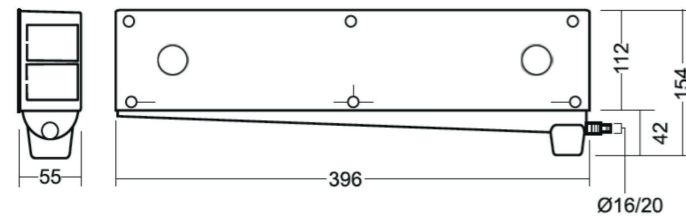

KRABICE POD OMÍTKU

Krabice s bílým víčkem na šrouby - Obj.č. / Item **3223**

1 4

Víčko

Rozměry / Dimensions	
Šířka / Width	517
Výška / Height	317
Hloubka / Deep	61
Normy / Norm: ČSN EN 62208, ČSN EN 60670-1	

- Materiál ABS
- Rozměrová a tvarová stálost -25°C +85°C
- Material ABS
- Dimensional stability -25°C +85°C

Obj. č.
3223

Krabice pro jednotku klimatizace - Obj.č. / Item **3208**

1 20

Rozměry / Dimensions	
Šířka / Width	396
Výška / Height	154
Hloubka / Deep	55
Normy / Norm: ČSN EN 60670-22	

- Materiál ABS
- Rozměrová a tvarová stálost -25°C +85°C
- Material ABS
- Dimensional stability -25°C +85°C

Obj. č.
3208