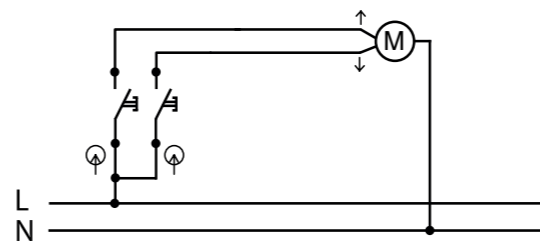

Rozměry / Dimensions	
Výška / Height	81
Šířka / Width	76
Hloubka / Deep	56
Řazení	č.1/0 + 1/0

- Materiál z ABS + TPE, odolné vůči UV záření
- Barva těla - šedá (RAL 7035)
- Barva kolébky - šedá (RAL 7043)

Obj. č.
19081