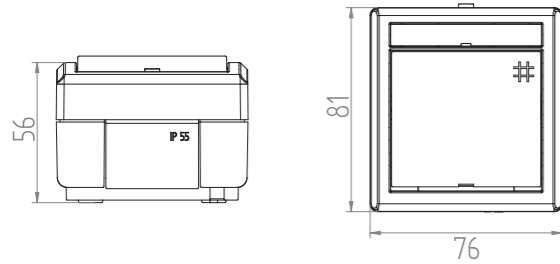

Tlačítko ovládací se symbolem "zvonek" - Obj.č. / Item **19077** 1 10

| Rozměry / Dimensions | |
|----------------------|-------|
| Výška / Height | 81 |
| Šířka / Width | 76 |
| Hloubka / Deep | 56 |
| Řazení | č.1/0 |

- Materiál z ABS + TPE, odolné vůči UV záření
- Barva těla - šedá (RAL 7035)
- Barva kolébky - šedá (RAL 7043)

Obj. č.
19077

Přepínač křížový - Obj.č. / Item **19080** 1 10

| Rozměry / Dimensions | |
|----------------------|-----|
| Výška / Height | 81 |
| Šířka / Width | 76 |
| Hloubka / Deep | 56 |
| Řazení | č.7 |

- Materiál z ABS + TPE, odolné vůči UV záření
- Barva těla - šedá (RAL 7035)
- Barva kolébky - šedá (RAL 7043)

Obj. č.
19080

Spínač žaluziový - Obj.č. / Item **19081** 1 10

| Rozměry / Dimensions | |
|----------------------|-------------|
| Výška / Height | 81 |
| Šířka / Width | 76 |
| Hloubka / Deep | 56 |
| Řazení | č.1/0 + 1/0 |