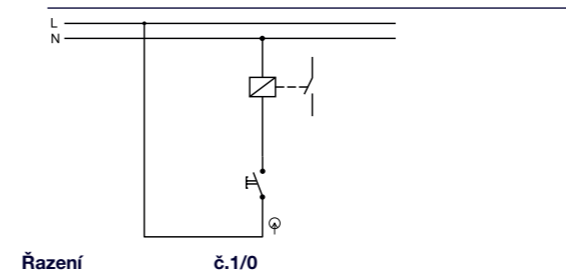

Tlačítko ovládací se symbolem "zvonek" - Obj.č. / Item **19077** 1 10

| Rozměry / Dimensions | |
|----------------------|-------|
| Výška / Height | 81 |
| Šířka / Width | 76 |
| Hloubka / Deep | 56 |
| Řazení | č.1/0 |

- Materiál z ABS + TPE, odolné vůči UV záření
- Barva těla - šedá (RAL 7035)
- Barva kolébky - šedá (RAL 7043)

Obj. č.
19077

Přepínač křížový - Obj.č. / Item **19080** 1 10

| Rozměry / Dimensions | |
|----------------------|-----|
| Výška / Height | 81 |
| Šířka / Width | 76 |
| Hloubka / Deep | 56 |
| Řazení | č.7 |

- Materiál z ABS + TPE, odolné vůči UV záření
- Barva těla - šedá (RAL 7035)
- Barva kolébky - šedá (RAL 7043)

Obj. č.
19080

Spínač žaluziový - Obj.č. / Item **19081** 1 10

| Rozměry / Dimensions | |
|----------------------|-------------|
| Výška / Height | 81 |
| Šířka / Width | 76 |
| Hloubka / Deep | 56 |
| Řazení | č.1/0 + 1/0 |

- Materiál z ABS + TPE, odolné vůči UV záření
- Barva těla - šedá (RAL 7035)
- Barva kolébky - šedá (RAL 7043)

Obj. č.
19081