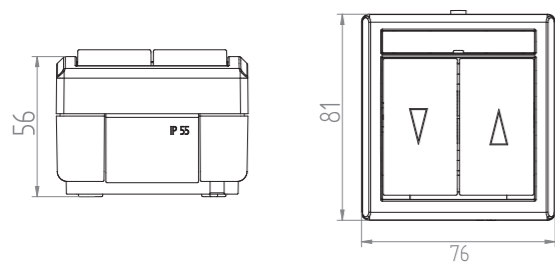

Tlačítko ovládací se symbolem "zvonek" - Obj.č. / Item **19077** 1 10

| Rozměry / Dimensions | |
|----------------------|-------|
| Výška / Height | 81 |
| Šířka / Width | 76 |
| Hloubka / Deep | 56 |
| Řazení | č.1/0 |

- Materiál z ABS + TPE, odolné vůči UV záření
- Barva těla - šedá (RAL 7035)
- Barva kolébky - šedá (RAL 7043)

Obj. č.
19077

Přepínač křížový - Obj.č. / Item **19080** 1 10

| Rozměry / Dimensions | |
|----------------------|-----|
| Výška / Height | 81 |
| Šířka / Width | 76 |
| Hloubka / Deep | 56 |
| Řazení | č.7 |

- Materiál z ABS + TPE, odolné vůči UV záření
- Barva těla - šedá (RAL 7035)
- Barva kolébky - šedá (RAL 7043)

Obj. č.
19080

Spínač žaluziový - Obj.č. / Item **19081** 1 10

| Rozměry / Dimensions | |
|----------------------|-------------|
| Výška / Height | 81 |
| Šířka / Width | 76 |
| Hloubka / Deep | 56 |
| Řazení | č.1/0 + 1/0 |