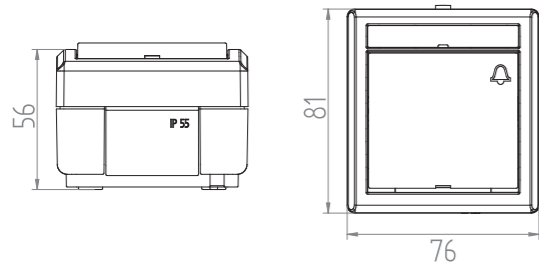

Tlačítko ovládací se symbolem "zvonek" - Obj.č. / Item **19077** 1 10

| Rozměry / Dimensions | |
|----------------------|-------|
| Výška / Height | 81 |
| Šířka / Width | 76 |
| Hloubka / Deep | 56 |
| Řazení | č.1/0 |

- Materiál z ABS + TPE, odolné vůči UV záření
- Barva těla - šedá (RAL 7035)
- Barva kolébky - šedá (RAL 7043)

Obj. č.
19077

Přepínač křížový - Obj.č. / Item **19080** 1 10

| Rozměry / Dimensions | |
|----------------------|-----|
| Výška / Height | 81 |
| Šířka / Width | 76 |
| Hloubka / Deep | 56 |
| Řazení | č.7 |

- Materiál z ABS + TPE, odolné vůči UV záření
- Barva těla - šedá (RAL 7035)
- Barva kolébky - šedá (RAL 7043)

Obj. č.
19080

Spínač žaluziový - Obj.č. / Item **19081** 1 10

| Rozměry / Dimensions | |
|----------------------|-------------|
| Výška / Height | 81 |
| Šířka / Width | 76 |
| Hloubka / Deep | 56 |
| Řazení | č.1/0 + 1/0 |