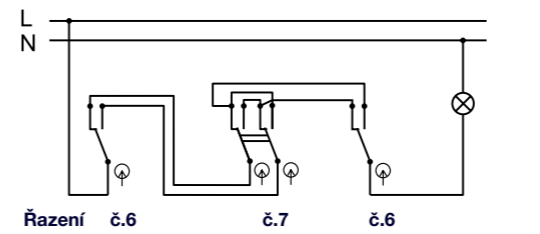

- Materiál z ABS + TPE, odolné vůči UV záření
- Barva těla - šedá (RAL 7035)
- Barva kolébky - šedá (RAL 7043)

Obj. č.
19077

Přepínač křížový - Obj.č. / Item **19080** 1 10

| Rozměry / Dimensions | |
|----------------------|-----|
| Výška / Height | 81 |
| Šířka / Width | 76 |
| Hloubka / Deep | 56 |
| Řazení | č.7 |

- Materiál z ABS + TPE, odolné vůči UV záření
- Barva těla - šedá (RAL 7035)
- Barva kolébky - šedá (RAL 7043)

Obj. č.
19080

Spínač žaluziový - Obj.č. / Item **19081** 1 10

| Rozměry / Dimensions | |
|----------------------|-------------|
| Výška / Height | 81 |
| Šířka / Width | 76 |
| Hloubka / Deep | 56 |
| Řazení | č.1/0 + 1/0 |