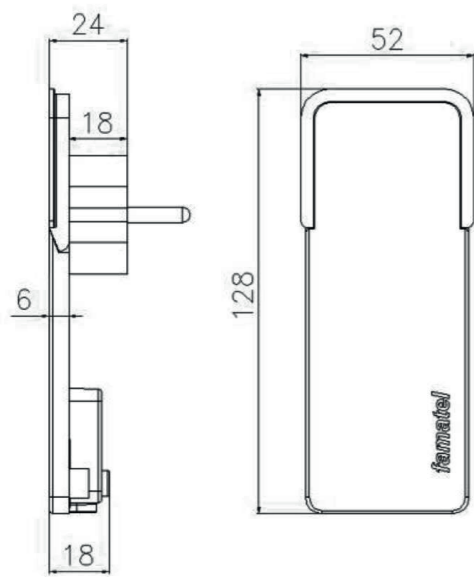

Extra plochá vidlice / ExtraLight plug

Extra plochá vidlice - Obj.č. / Item **1110**

Rozměry / Dimensions	
Výška / Height	128
Šířka / Width	52
Hloubka / Deep	6

Barva Bílá (RAL 9003)

- Materiál PVC
- 16 A, 250 V

Obj. č.
1110