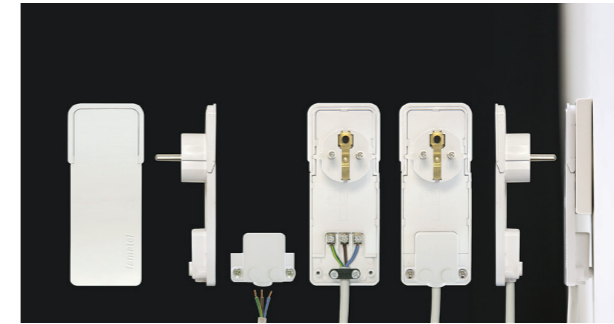

Extra plochá vidlice / ExtraLight plug

Extra plochá vidlice - Obj.č. / Item **1110**

Rozměry / Dimensions	
Výška / Height	128
Šířka / Width	52
Hloubka / Deep	6

Barva Bílá (RAL 9003)

- Materiál PVC
- 16 A, 250 V