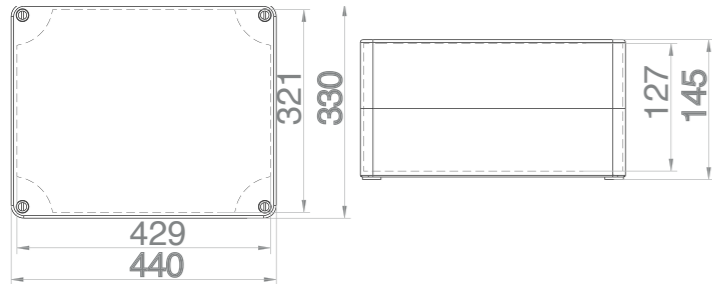

S NEPRŮHLEDNÝM VÍKEM IP65 / SEALED BOXES IP65

Krabice SolidBOX IP65 - Obj.č. / Item 68260 1

Rozměry / Dimensions	
Výška / Height	270
Šířka / Width	340
Hloubka / Deep	165
Normy / Norm: EN 60670-22	

- Tělo pouzdra z ABS
- Krytky šroubů součástí balení (pro dodržení krytí)
- Plastové šrouby

- Cover and base in ABS
- Screw taps included for IP
- Plastic screws

Obj. č.
68260

Krabice SolidBOX IP65 - Obj.č. / Item 68270 1

Rozměry / Dimensions	
Výška / Height	330
Šířka / Width	440
Hloubka / Deep	145
Normy / Norm: EN 60670-22	