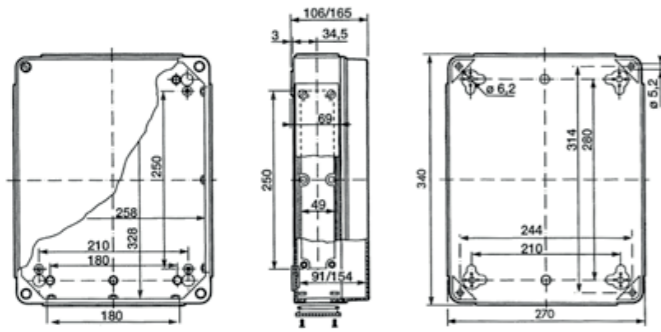

S NEPRŮHLEDNÝM VÍKEM IP65 / SEALED BOXES IP65

Krabice SolidBOX IP65 - Obj.č. / Item 68260 1

Rozměry / Dimensions	
Výška / Height	270
Šířka / Width	340
Hloubka / Deep	165
Normy / Norm: EN 60670-22	

- Tělo pouzdra z ABS
- Krytky šroubů součástí balení (pro dodržení krytí)
- Plastové šrouby

- Cover and base in ABS
- Screw taps included for IP
- Plastic screws

Obj. č.
68260

Krabice SolidBOX IP65 - Obj.č. / Item 68270 1

Rozměry / Dimensions	
Výška / Height	330
Šířka / Width	440
Hloubka / Deep	145
Normy / Norm: EN 60670-22	