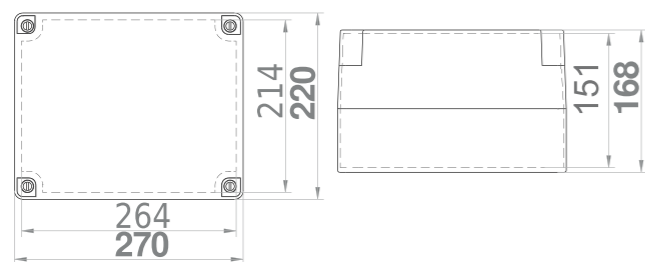

S PRŮHLLEDNÝM VÍKEM IP65 / SEALED BOXES IP65

Krabice SolidBOX IP65 - Obj.č. / Item 68191 1

Rozměry / Dimensions	
Výška / Height	220
Šířka / Width	270
Hloubka / Deep	106

Normy / Norm: EN 60670-22

- Tělo pouzdra z ABS
- Víko z PC
- Krytky šroubů součástí balení (pro dodržení krytí)
- Plastové šrouby

- Base in ABS
- Cover in PC
- Screw taps included for IP
- Plastic screws

Obj. č.  
68191

Krabice SolidBOX IP65 - Obj.č. / Item 68201 1

Rozměry / Dimensions	
Výška / Height	220
Šířka / Width	270
Hloubka / Deep	126

Obj. č.  
68201

Krabice SolidBOX IP65 - Obj.č. / Item 68211 1

Rozměry / Dimensions	
Výška / Height	220
Šířka / Width	270
Hloubka / Deep	168

Normy / Norm: EN 60670-22

- Tělo pouzdra z ABS
- Víko z PC
- Krytky šroubů součástí balení (pro dodržení krytí)
- Plastové šrouby

- Base in ABS
- Cover in PC
- Screw taps included for IP
- Plastic screws

Obj. č.  
68211

Krabice SolidBOX IP65 - Obj.č. / Item 68231 1

Rozměry / Dimensions	
Výška / Height	253
Šířka / Width	313
Hloubka / Deep	115