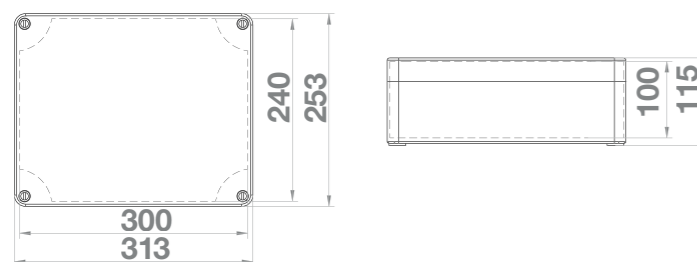

Obj. č.  
68201

Krabice SolidBOX IP65 - Obj.č. / Item 68211 1

Rozměry / Dimensions	
Výška / Height	220
Šířka / Width	270
Hloubka / Deep	168

Normy / Norm: EN 60670-22

- Tělo pouzdra z ABS
- Víko z PC
- Krytky šroubů součástí balení (pro dodržení krytí)
- Plastové šrouby

- Base in ABS
- Cover in PC
- Screw taps included for IP
- Plastic screws

Obj. č.  
68211

Krabice SolidBOX IP65 - Obj.č. / Item 68231 1

Rozměry / Dimensions	
Výška / Height	253
Šířka / Width	313
Hloubka / Deep	115