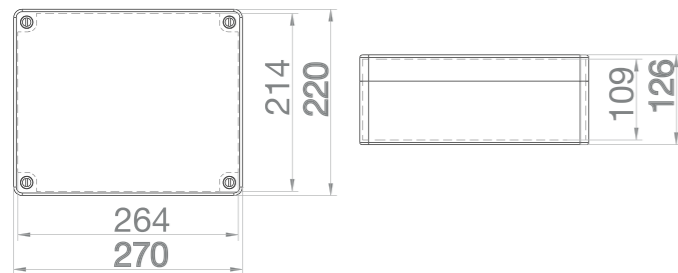

S PRŮHLLEDNÝM VÍKEM IP65 / SEALED BOXES IP65

Krabice SolidBOX IP65 - Obj.č. / Item 68191 1

Rozměry / Dimensions	
Výška / Height	220
Šířka / Width	270
Hloubka / Deep	106

Normy / Norm: EN 60670-22

- Tělo pouzdra z ABS
- Víko z PC
- Krytky šroubů součástí balení (pro dodržení krytí)
- Plastové šrouby

- Base in ABS
- Cover in PC
- Screw taps included for IP
- Plastic screws

Obj. č.  
68191

Krabice SolidBOX IP65 - Obj.č. / Item 68201 1

Rozměry / Dimensions	
Výška / Height	220
Šířka / Width	270
Hloubka / Deep	126

Obj. č.  
68201

Krabice SolidBOX IP65 - Obj.č. / Item 68211 1

Rozměry / Dimensions	
Výška / Height	220
Šířka / Width	270
Hloubka / Deep	168

Normy / Norm: EN 60670-22

- Tělo pouzdra z ABS
- Víko z PC
- Krytky šroubů součástí balení (pro dodržení krytí)
- Plastové šrouby

- Base in ABS
- Cover in PC
- Screw taps included for IP
- Plastic screws

Obj. č.  
68211

Krabice SolidBOX IP65 - Obj.č. / Item 68231 1

Rozměry / Dimensions	
Výška / Height	253
Šířka / Width	313
Hloubka / Deep	115