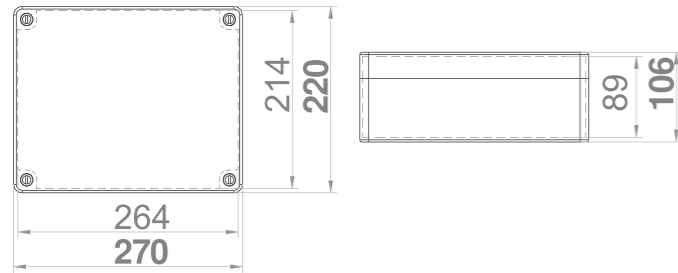

S PRŮHLLEDNÝM VÍKEM IP65 / SEALED BOXES IP65

Krabice SolidBOX IP65 - Obj.č. / Item 68191 1

Rozměry / Dimensions	
Výška / Height	220
Šířka / Width	270
Hloubka / Deep	106

Normy / Norm: EN 60670-22

- Tělo pouzdra z ABS
- Víko z PC
- Krytky šroubů součástí balení (pro dodržení krytí)
- Plastové šrouby

- Base in ABS
- Cover in PC
- Screw taps included for IP
- Plastic screws

Obj. č.  
68191

Krabice SolidBOX IP65 - Obj.č. / Item 68201 1

Rozměry / Dimensions	
Výška / Height	220
Šířka / Width	270
Hloubka / Deep	126

Obj. č.  
68201

Krabice SolidBOX IP65 - Obj.č. / Item 68211 1

Rozměry / Dimensions	
Výška / Height	220
Šířka / Width	270
Hloubka / Deep	168

Normy / Norm: EN 60670-22

- Tělo pouzdra z ABS
- Víko z PC
- Krytky šroubů součástí balení (pro dodržení krytí)
- Plastové šrouby

- Base in ABS
- Cover in PC
- Screw taps included for IP
- Plastic screws

Obj. č.  
68211

Krabice SolidBOX IP65 - Obj.č. / Item 68231 1

Rozměry / Dimensions	
Výška / Height	253
Šířka / Width	313
Hloubka / Deep	115