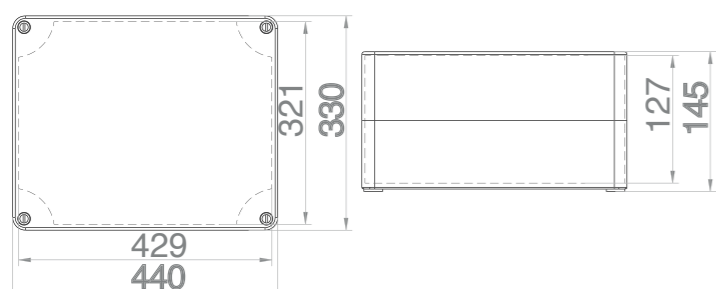

S PRŮHLLEDNÝM VÍKEM IP65 / SEALED BOXES IP65

Krabice SolidBOX IP65 - Obj.č. / Item 68241 1

Rozměry / Dimensions	
Výška / Height	253
Šířka / Width	313
Hloubka / Deep	165

Normy / Norm: EN 60670-22

- Tělo pouzdra z ABS
- Víko z PC
- Krytky šroubů součástí balení (pro dodržení krytí)
- Plastové šrouby

Obj. č.
68251

Krabice SolidBOX IP65 - Obj.č. / Item 68261 1

Rozměry / Dimensions	
Výška / Height	270
Šířka / Width	340
Hloubka / Deep	165

Normy / Norm: EN 60670-22

- Tělo pouzdra z ABS
- Víko z PC
- Krytky šroubů součástí balení (pro dodržení krytí)
- Plastové šrouby

- Base in ABS
- Cover in PC
- Screw taps included for IP
- Plastic screws

Obj. č.
68261

Krabice SolidBOX IP65 - Obj.č. / Item 68271 1

Rozměry / Dimensions	
Výška / Height	330
Šířka / Width	440
Hloubka / Deep	145