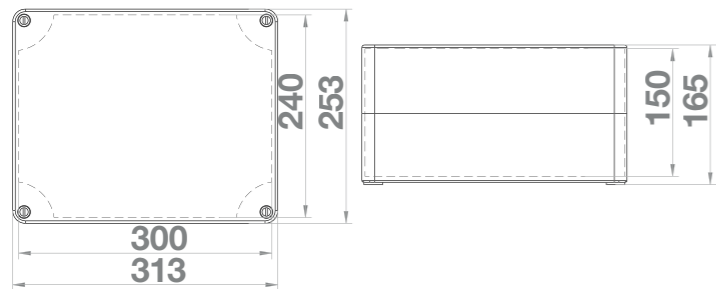

S PRŮHLLEDNÝM VÍKEM IP65 / SEALED BOXES IP65

Krabice SolidBOX IP65 - Obj.č. / Item 68241 1

Rozměry / Dimensions	
Výška / Height	253
Šířka / Width	313
Hloubka / Deep	165

Normy / Norm: EN 60670-22

- Tělo pouzdra z ABS
- Víko z PC
- Krytky šroubů součástí balení (pro dodržení krytí)
- Plastové šrouby

- Base in ABS
- Cover in PC
- Screw taps included for IP
- Plastic screws

Obj. č.
68241

Krabice SolidBOX IP65 - Obj.č. / Item 68251 1

Rozměry / Dimensions	
Výška / Height	270
Šířka / Width	340
Hloubka / Deep	106

Obj. č.
68251

Krabice SolidBOX IP65 - Obj.č. / Item 68261 1

Rozměry / Dimensions	
Výška / Height	270
Šířka / Width	340
Hloubka / Deep	165

Normy / Norm: EN 60670-22

- Tělo pouzdra z ABS
- Víko z PC
- Krytky šroubů součástí balení (pro dodržení krytí)
- Plastové šrouby

- Base in ABS
- Cover in PC
- Screw taps included for IP
- Plastic screws

Obj. č.
68261

Krabice SolidBOX IP65 - Obj.č. / Item 68271 1

Rozměry / Dimensions	
Výška / Height	330
Šířka / Width	440
Hloubka / Deep	145