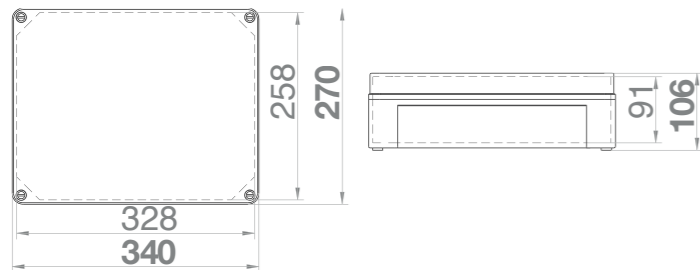

S PRŮHLLEDNÝM VÍKEM IP65 / SEALED BOXES IP65

Krabice SolidBOX IP65 - Obj.č. / Item 68241 1

Rozměry / Dimensions	
Výška / Height	253
Šířka / Width	313
Hloubka / Deep	165

Normy / Norm: EN 60670-22

- Tělo pouzdra z ABS
- Víko z PC
- Krytky šroubů součástí balení (pro dodržení krytí)
- Plastové šrouby

- Base in ABS
- Cover in PC
- Screw taps included for IP
- Plastic screws

Obj. č.
68241

Krabice SolidBOX IP65 - Obj.č. / Item 68251 1

Rozměry / Dimensions	
Výška / Height	270
Šířka / Width	340
Hloubka / Deep	106

Obj. č.
68251

Krabice SolidBOX IP65 - Obj.č. / Item 68261 1

Rozměry / Dimensions	
Výška / Height	270
Šířka / Width	340
Hloubka / Deep	165

Normy / Norm: EN 60670-22

- Tělo pouzdra z ABS
- Víko z PC
- Krytky šroubů součástí balení (pro dodržení krytí)
- Plastové šrouby

- Base in ABS
- Cover in PC
- Screw taps included for IP
- Plastic screws

Obj. č.
68261

Krabice SolidBOX IP65 - Obj.č. / Item 68271 1

Rozměry / Dimensions	
Výška / Height	330
Šířka / Width	440
Hloubka / Deep	145