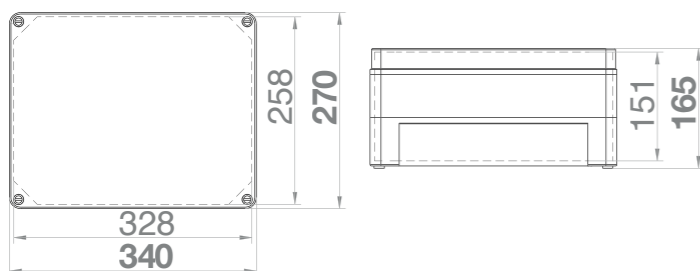

S PRŮHLLEDNÝM VÍKEM IP65 / SEALED BOXES IP65

Krabice SolidBOX IP65 - Obj.č. / Item 68241 1

Rozměry / Dimensions	
Výška / Height	253
Šířka / Width	313
Hloubka / Deep	165

Normy / Norm: EN 60670-22

- Tělo pouzdra z ABS
- Víko z PC
- Krytky šroubů součástí balení (pro dodržení krytí)
- Plastové šrouby

- Base in ABS
- Cover in PC
- Screw taps included for IP
- Plastic screws

Obj. č.
68241

Krabice SolidBOX IP65 - Obj.č. / Item 68251 1

Rozměry / Dimensions	
Výška / Height	270
Šířka / Width	340
Hloubka / Deep	106

Obj. č.
68251

Krabice SolidBOX IP65 - Obj.č. / Item 68261 1

Rozměry / Dimensions	
Výška / Height	270
Šířka / Width	340
Hloubka / Deep	165

Normy / Norm: EN 60670-22

- Tělo pouzdra z ABS
- Víko z PC
- Krytky šroubů součástí balení (pro dodržení krytí)
- Plastové šrouby

- Base in ABS
- Cover in PC
- Screw taps included for IP
- Plastic screws

Obj. č.
68261

Krabice SolidBOX IP65 - Obj.č. / Item 68271 1

Rozměry / Dimensions	
Výška / Height	330
Šířka / Width	440
Hloubka / Deep	145