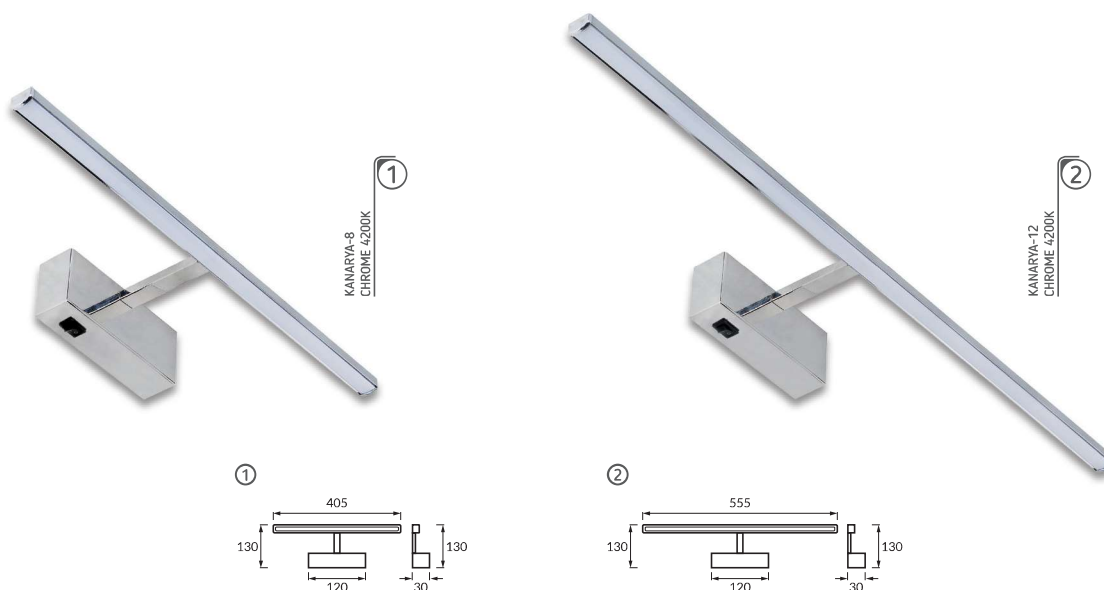

# KANARYA

H010Z

	01234						
1	03575	KANARYA-8 CHROME 4200K	8 W	570 lm	chrom chrom chróm	neutralna biela neutrální bílá neutrálna biela	5901477335754
2	03576	KANARYA-12 CHROME 4200K	12 W	850 lm			5901477335761

	Material / Materiál / Materiál
PL:	blacha stalowa, poliwęglan PC
CZ:	kovový výlisek, polykarbonát PC
SK:	kovový výlisok, polykarbonát PC