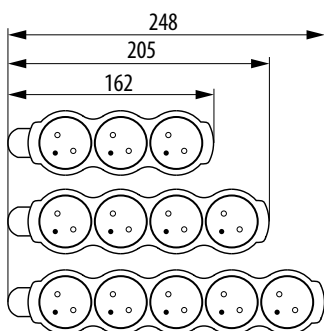

wtyczka z uziemieniem

duży wyłącznik w modelach GW

w zestawie zawieszka do montażu

gniazda sieciowe z uziemieniem  
(System Child Protection)

N3GW

N4GU

N5GW

kod	EAN	opakowanie	obecność włącznika	liczba gniazd	długość przewodu [m]
B04-NA3GU1M	5900280932389	1	nie	3	1,5
B04-NA3GU3M	5900280932396	1	nie	3	3
B04-NA3GU5M	5900280932402	1	nie	3	5
B04-NA3GW1M	5900280932471	1	tak	3	1,5
B04-NA3GW3M	5900280932488	1	tak	3	3
B04-NA3GW5M	5900280932495	1	tak	3	5
B04-NA4GU1M	5900280932419	1	nie	4	1,5
B04-NA4GU3M	5900280932426	1	nie	4	3
B04-NA4GU5M	5900280932433	1	nie	4	5
B04-NA4GW1M	5900280932501	1	tak	4	1,5
B04-NA4GW3M	5900280932518	1	tak	4	3
B04-NA4GW5M	5900280932525	1	tak	4	5
B04-NA5GU1M	5900280932440	1	nie	5	1,5
B04-NA5GU3M	5900280932457	1	nie	5	3
B04-NA5GU5M	5900280932464	1	nie	5	5
B04-NA5GW1M	5900280932532	1	tak	5	1,5
B04-NA5GW3M	5900280932549	1	tak	5	3
B04-NA5GW5M	5900280932556	1	tak	5	5