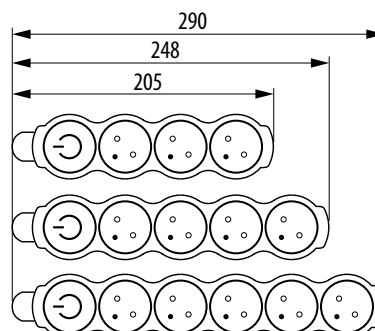

wtyczka z uziemieniem

duży wyłącznik w modelach GW

w zestawie zawieszka do montażu

gniazda sieciowe z uziemieniem  
(System Child Protection)

N3GW

N4GU

N5GW

kod	EAN	opakowanie	obecność włącznika	liczba gniazd	długość przewodu [m]
B04-NA3GU1M	5900280932389	1	nie	3	1,5
B04-NA3GU3M	5900280932396	1	nie	3	3
B04-NA3GU5M	5900280932402	1	nie	3	5
B04-NA3GW1M	5900280932471	1	tak	3	1,5
B04-NA3GW3M	5900280932488	1	tak	3	3
B04-NA3GW5M	5900280932495	1	tak	3	5
B04-NA4GU1M	5900280932419	1	nie	4	1,5
B04-NA4GU3M	5900280932426	1	nie	4	3
B04-NA4GU5M	5900280932433	1	nie	4	5
B04-NA4GW1M	5900280932501	1	tak	4	1,5
B04-NA4GW3M	5900280932518	1	tak	4	3
B04-NA4GW5M	5900280932525	1	tak	4	5
B04-NA5GU1M	5900280932440	1	nie	5	1,5
B04-NA5GU3M	5900280932457	1	nie	5	3
B04-NA5GU5M	5900280932464	1	nie	5	5
B04-NA5GW1M	5900280932532	1	tak	5	1,5
B04-NA5GW3M	5900280932549	1	tak	5	3
B04-NA5GW5M	5900280932556	1	tak	5	5