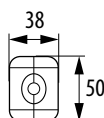

wtyczka z uziemieniem

duży wyłącznik w modelach GW

w zestawie zawieszka do montażu

gniazda sieciowe z uziemieniem  
(System Child Protection)

N3GW

N4GU

N5GW

kod	EAN	opakowanie	obecność włącznika	liczba gniazd	długość przewodu [m]
B04-NA3GU1M	5900280932389	1	nie	3	1,5
B04-NA3GU3M	5900280932396	1	nie	3	3
B04-NA3GU5M	5900280932402	1	nie	3	5
B04-NA3GW1M	5900280932471	1	tak	3	1,5
B04-NA3GW3M	5900280932488	1	tak	3	3
B04-NA3GW5M	5900280932495	1	tak	3	5
B04-NA4GU1M	5900280932419	1	nie	4	1,5
B04-NA4GU3M	5900280932426	1	nie	4	3
B04-NA4GU5M	5900280932433	1	nie	4	5
B04-NA4GW1M	5900280932501	1	tak	4	1,5
B04-NA4GW3M	5900280932518	1	tak	4	3
B04-NA4GW5M	5900280932525	1	tak	4	5
B04-NA5GU1M	5900280932440	1	nie	5	1,5
B04-NA5GU3M	5900280932457	1	nie	5	3
B04-NA5GU5M	5900280932464	1	nie	5	5
B04-NA5GW1M	5900280932532	1	tak	5	1,5
B04-NA5GW3M	5900280932549	1	tak	5	3
B04-NA5GW5M	5900280932556	1	tak	5	5