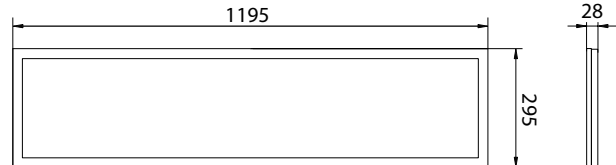

► BLK-123-400