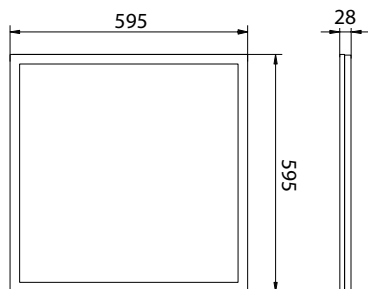

► BLK-066-400