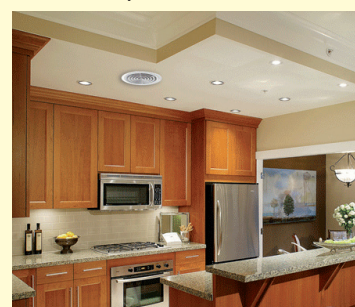

100 PFL

- Příklad použití:

125 mm

Domovní axiální ventilátory
s čelním krytem, IP34

VENTS TYP **PF**

Obrázek	Obj. č.	Název	Funkce	Průtok vzduchu (m³/h)	Tlak (Pa)	Otáčky (min-1)	Hlučnost 3m dBA	Bal./ks
	1009147	125 PFL		185	55	2400	35	1
	1009276	125 PFSL		185	55	2400	35	1

150 mm

Domovní axiální ventilátory
s čelním krytem, IP34

VENTS TYP **PF**

Obrázek	Obj. č.	Název	Funkce	Průtok vzduchu (m³/h)	Tlak (Pa)	Otáčky (min-1)	Hlučnost 3m dBA	Bal./ks
	1009244	150 PFL		292	86	2400	38	1
	1009285	150 PFSL		292	86	2400	38	1

TECHNICKÉ PARAMETRY:

Kompletní technickou specifikaci, rozměrový výkres, schéma zapojení a další informace naleznete na:

www.eshop.eleman.cz

ELEMAN spol. s r.o.
+420 739 201 336
info@elemen.cz
www.eleman.cz