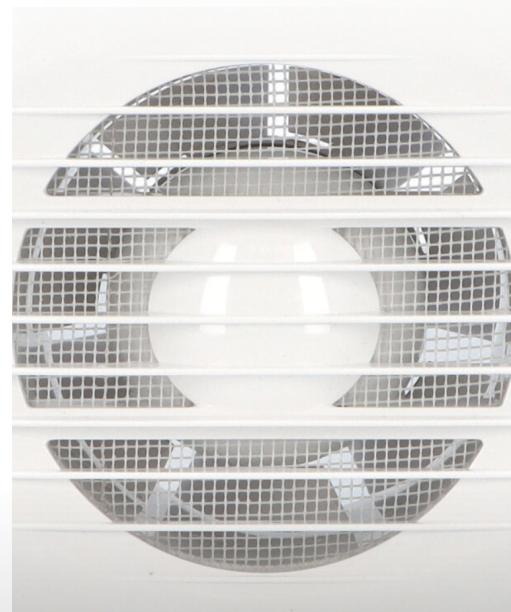

# DOMOVNÍ VENTILÁTORY - NÁSTĚNNÉ

Do koupelen a toalet, odsávání přes zeď

**eleman**

**DOSPEL**

**RICO 100 S**

- S** S - STANDARD
- WP** WP - TAHOVÝ VYPÍNAČ
- WC** WC - ČASOVÝ SPÍNAČ
- WCH** WCH - ČAS. SPÍNAČ + ČIDLO VLHKOSTI
- AZ** AZ - ZPĚTNÁ Klapka (AUT. ŽALUZIE)
- PIR** PIR - POHYBOVÉ ČIDLO

- Ventilátory RICO mají sítku proti hmyzu

## Domovní axiální ventilátory

Domovní axiální ventilátor Dospel RICO je určen k odsávání vzduchu z menších bytových a nebytových prostor jako jsou koupelny, toalety, kuchyně, prodejny, kanceláře a podobně. Vzhledem ke svým technickým parametrům se doporučuje ventilátory používat v kombinaci s kratšími vzduchotechnickými potrubími s nižší tlakovou ztrátou, popřípadě k odsávání přímo přes stěnu.

Je vyrobený z ABS plastu, který je antistatický a lehce čistitelný. Ventilátor disponuje jednofázovým asynchronním motorem s ochranou proti přetížení s kluznými ložisky se stálou tukovou náplní, která zaručuje bezproblémový chod po celou dobu životnosti motoru.