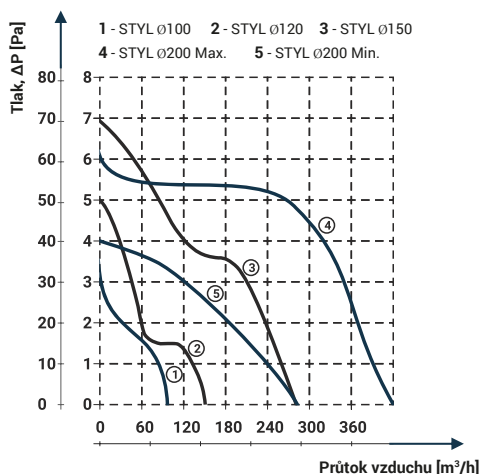

Obrázek	Obj. č.	Typové označení	S	WP	WC	WCH	AZ	PIR	EAN kód	Bal./ks
	1020064	Styl 120 S	.							1 / 10

Rozměry

typ	∅A	B	C	D
STYL 120	118	158	56	20

Tlaková ztráta

DOSPEL

STYL 120 S

- Napájení 230 V, 50 Hz
- Proud. zatížení 0,13 A
- Příkon 17 W
- Průtok vzduchu 150 m³/h
- Hlučnost 46 dBA (3m)
- Otáčky 2650 RPM (min⁻¹)
- Provozní teplota až +40°C
- Ochrana proti přehřátí motoru
- Krytí IPX4
- Hmotnost 0,45 kg