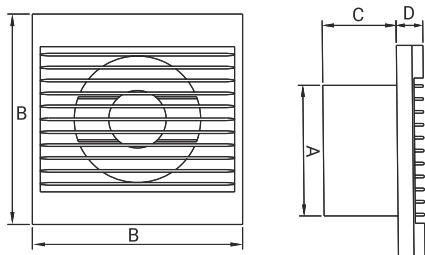

Obrázek	Obj. č.	Typové označení	S	WP	WC	WCH	AZ	PIR	EAN kód	Bal./ks
	1020064	Styl 120 S	.							1 / 10

Rozměry

typ	∅A	B	C	D
STYL 120	118	158	56	20

Tlaková ztráta

DOSPEL

STYL 120 S

- Napájení 230 V, 50 Hz
- Proud. zatížení 0,13 A
- Příkon 17 W
- Průtok vzduchu 150 m³/h
- Hlučnost 46 dBA (3m)
- Otáčky 2650 RPM (min⁻¹)
- Provozní teplota až +40°C
- Ochrana proti přehřátí motoru
- Krytí IPX4
- Hmotnost 0,45 kg